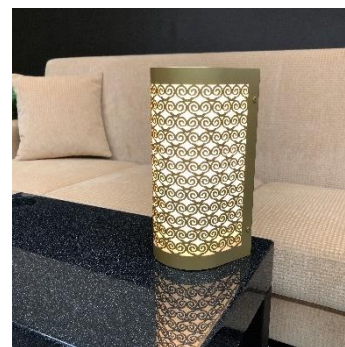

スペーシア X コックピットスイート&コックピットラウンジで使用される  
ソファやテーブルのレプリカ受注販売 概要

1. 商品概要

- (1) 1人掛けソファ 価格1,100,000円/税込  
サイズ：W73×D69×H80-SH38 cm/重量約 26 kg  
色展開：キャメル/グリーン/グレー  
付属品：クッション（色：キャメル）1個

△1人掛けソファとテーブル

- (2) 2人掛けソファ 価格1,320,000円/税込  
サイズ：W130×D68×H80-SH38 cm/重量約 36 kg  
色展開：グリーン/グレー  
付属品：クッション（色：キャメル）1個

- (3) 3人掛けソファ 価格2,200,000円/税込  
サイズ：W179×D68×H80-SH38 cm/重量約 46 kg  
色展開：キャメル  
付属品：クッション（色：キャメル）1個

△3人掛けソファ、1人掛けソファとテーブル

- (4) テーブル 価格330,000円/税込  
サイズ：W60×D35×H45 cm/重量約 20 kg  
素材：人工大理石、アルミ（脚）
- (5) 壁掛照明風フロアライト 価格715,000円/税込  
サイズ：W12×D12.5×H27cm/重量約 3 kg  
仕様：電球（LED4.2W、口金 E17、2700K）、必要電球1個  
コンセント電源、中間スイッチ  
付属品：LED電球1個、台座（固定用ビス付）