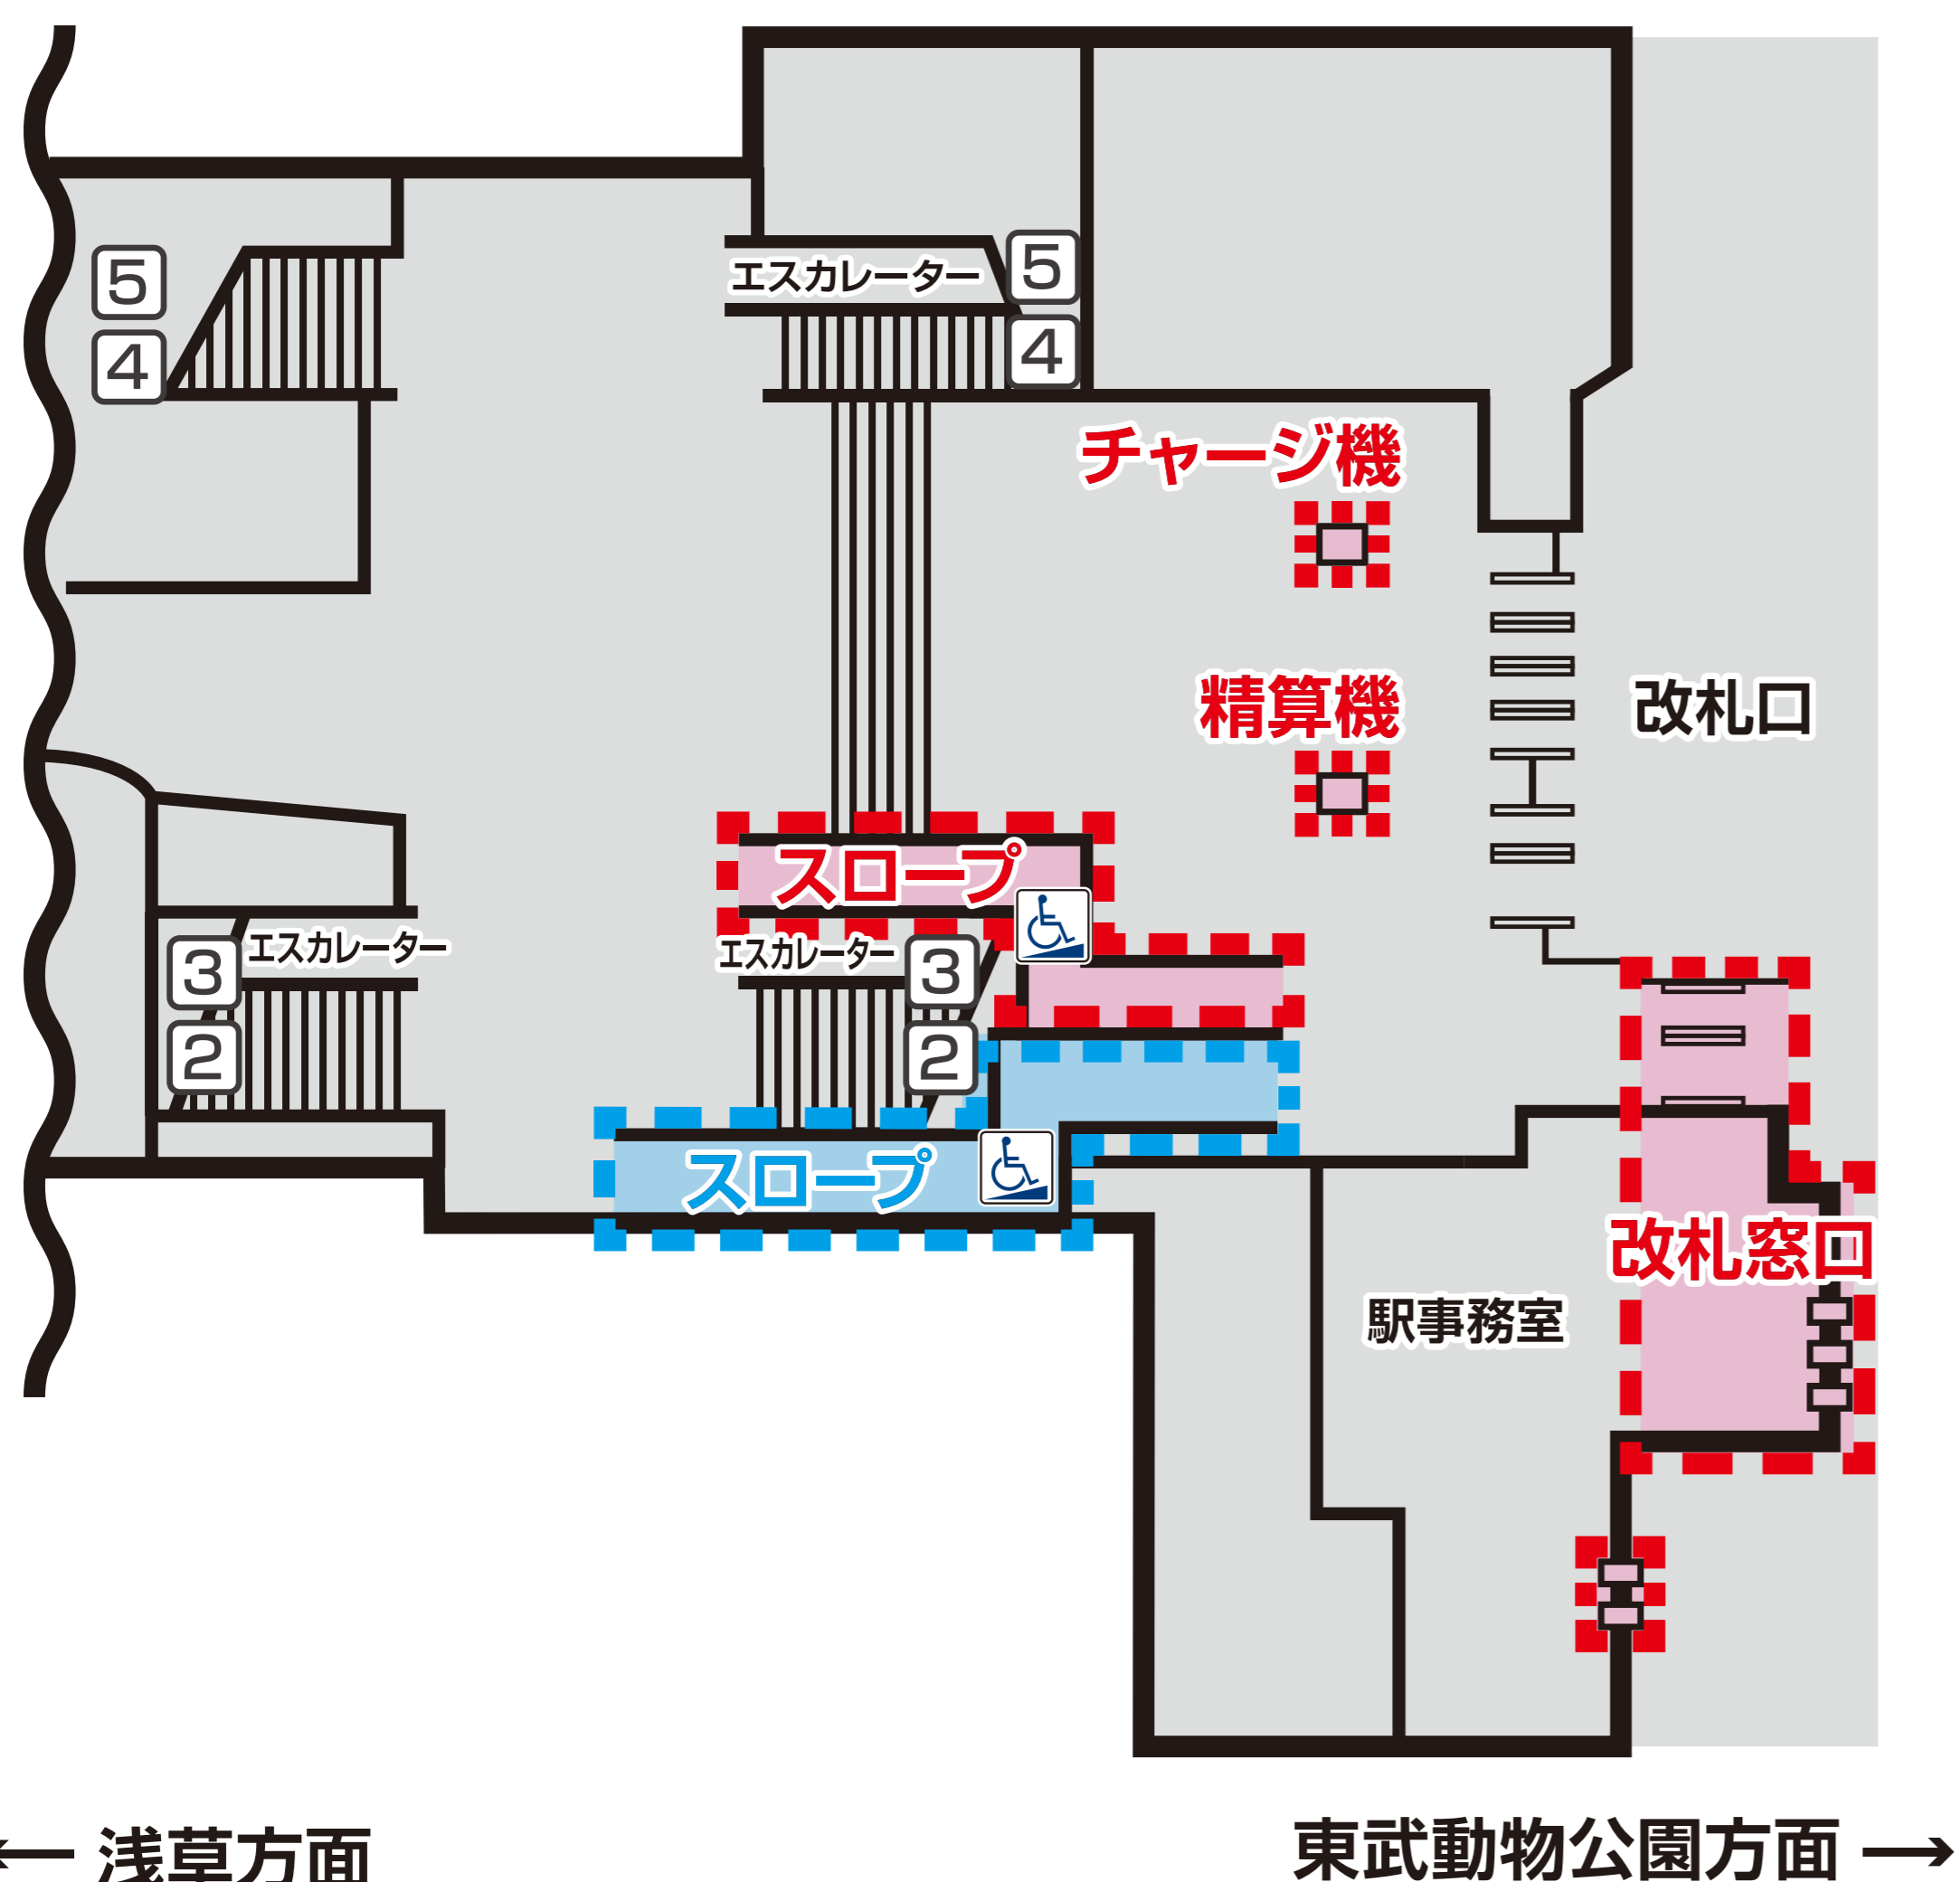

東武スカイツリーライン 草加駅 リニューアル工事のお知らせ

いつも東武鉄道をご利用いただきまして、誠にありがとうございます。草加駅ではリニューアル工事を実施いたします。工事中はスロープ、改札窓口、自動券売機、自動改札機、自動精算機を移設いたします。

なお、工事中はコンコース一部が狭くなり、ご利用のお客様には大変ご迷惑をお掛けいたしますが、ご理解とご協力をお願いいたします。

Thank you very much for using Tobu Railway.

Soka Station will undergo renovation work. During the construction, ramps, ticket windows, ticket vending machines, automatic ticket checkers, and automatic teller machines will be relocated.

We apologize for the inconvenience caused by the narrowing of a portion of the concourse during the construction, and ask for your understanding and cooperation.

工事期間：2023年11月中旬～2024年10月下旬 予定

草加駅構内略図

工事中：2023年11月中旬～2024年10月下旬

完成後：2024年10月下旬 完成予定

— = 移設箇所 - - - = 撤去箇所