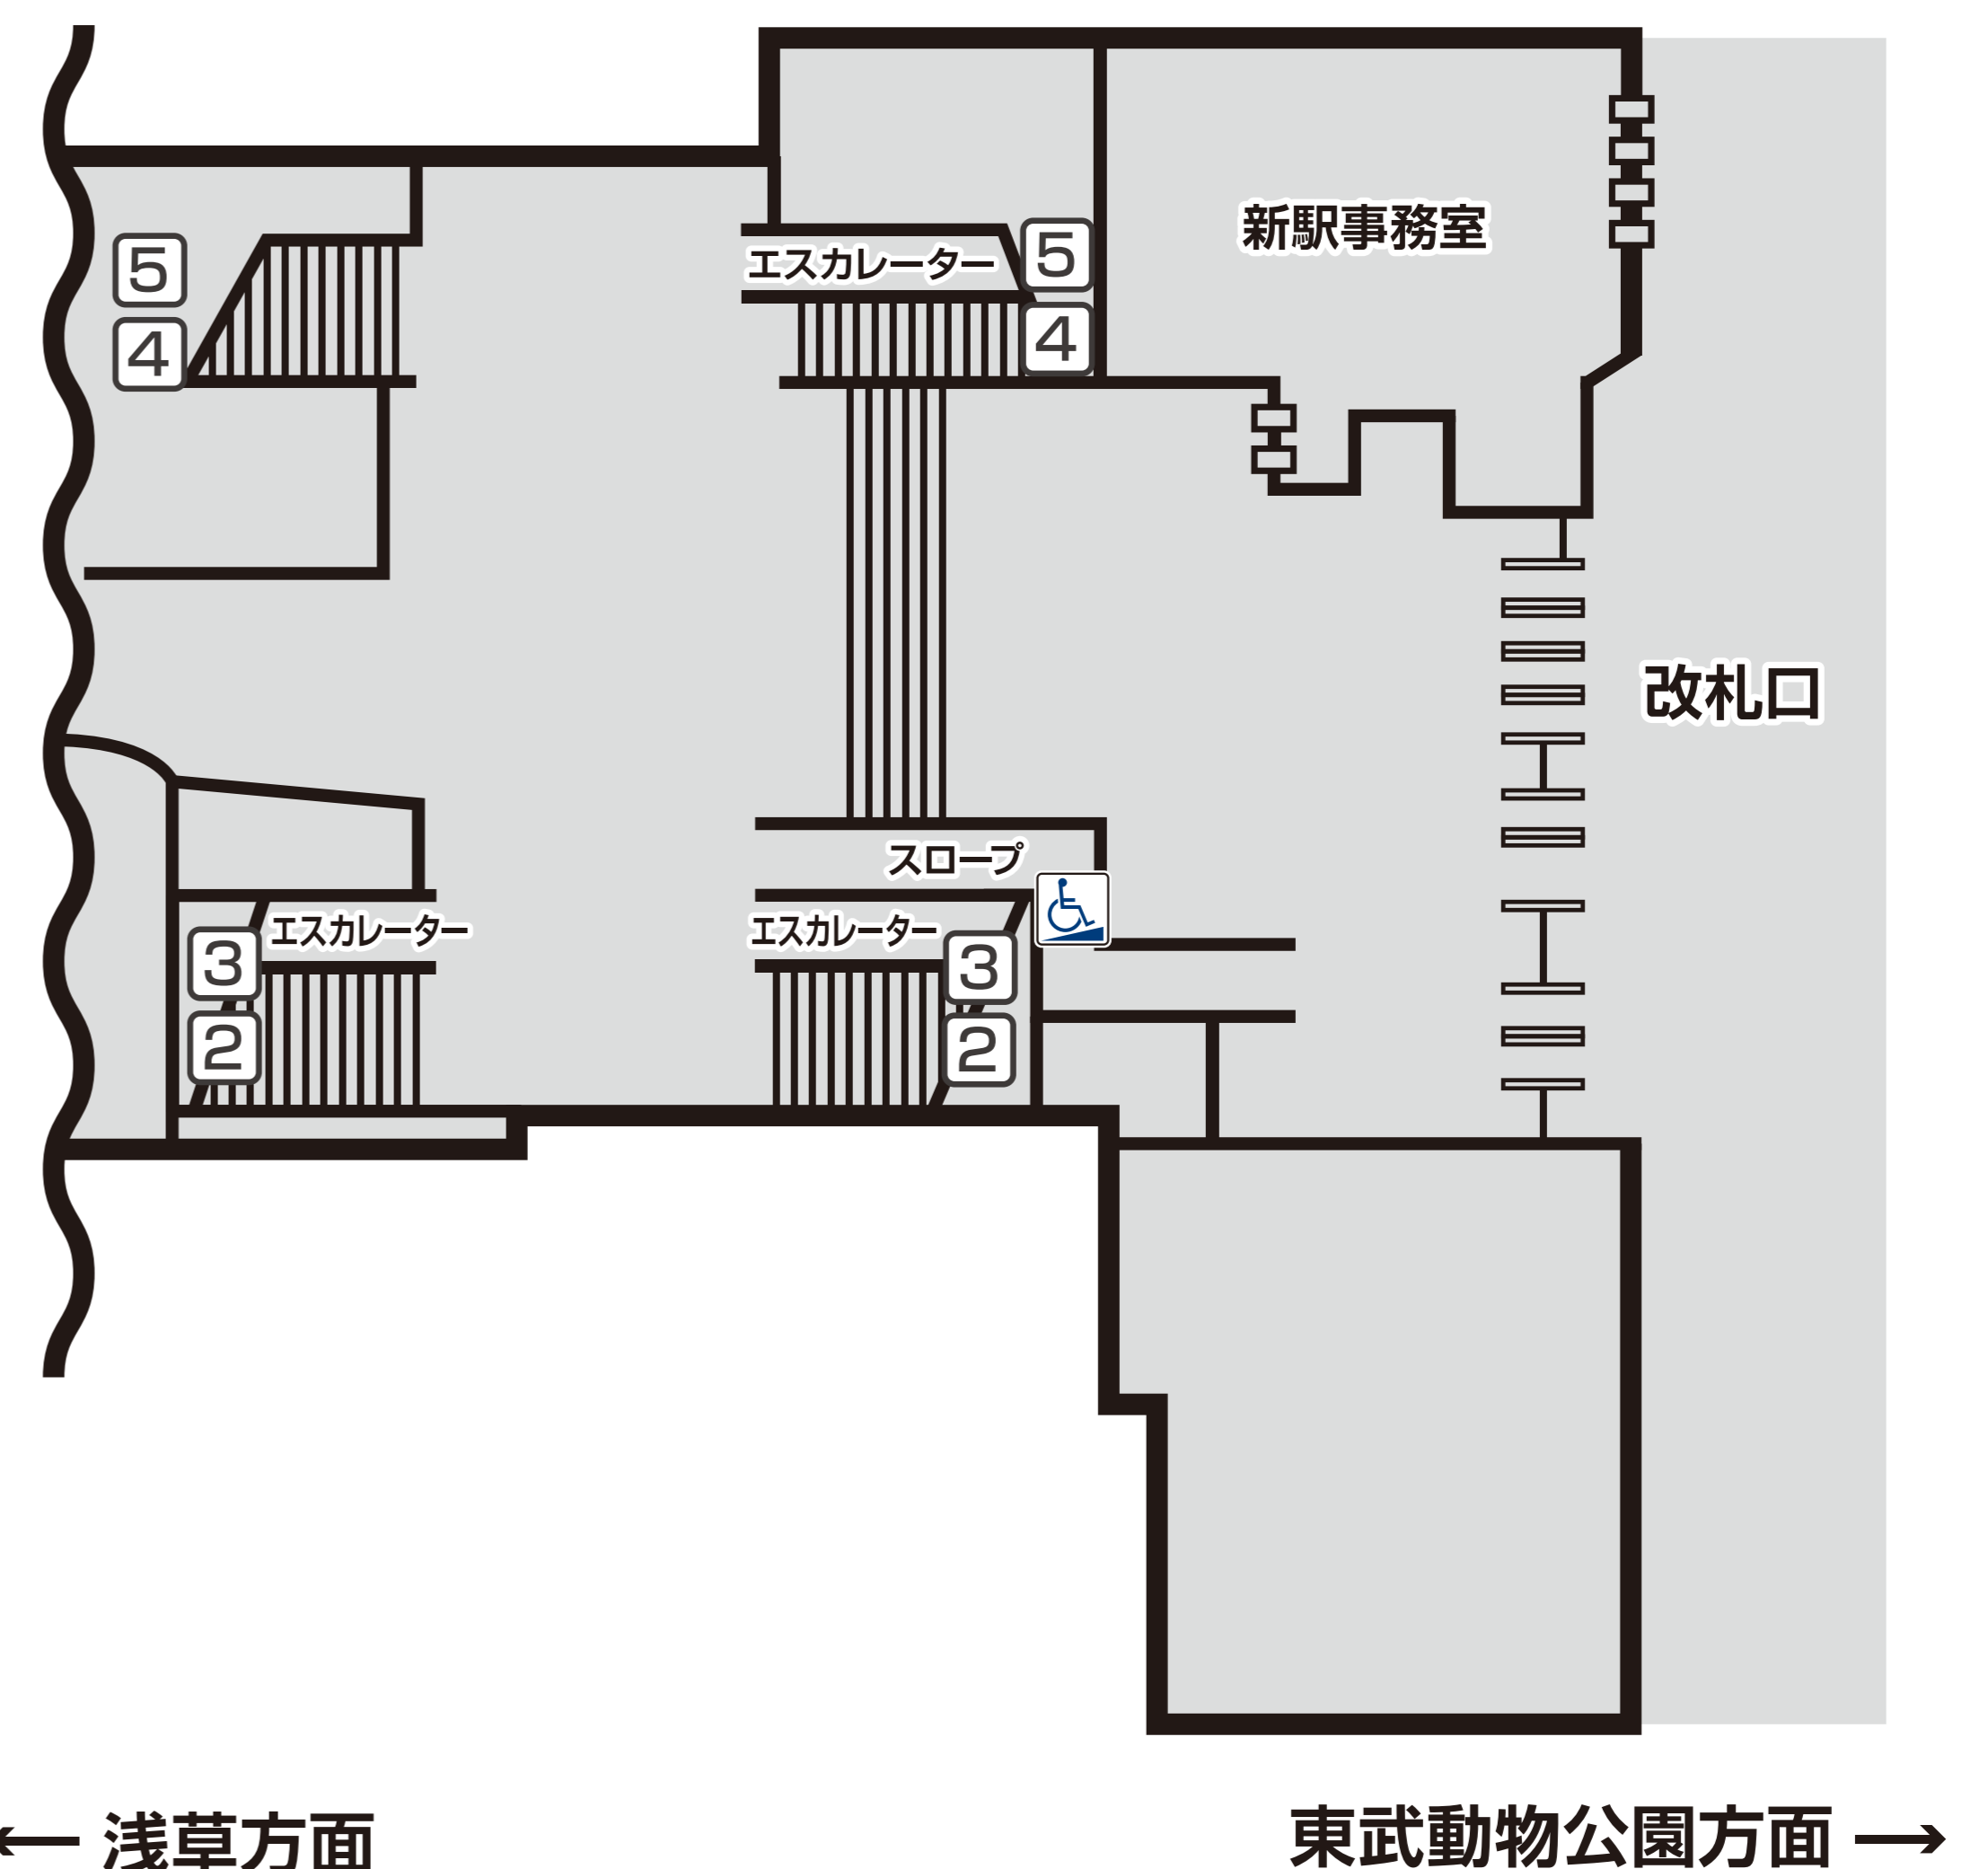

東武スカイツリーライン 草加駅 リニューアル工事のお知らせ

いつも東武鉄道をご利用いただきまして、誠にありがとうございます。草加駅ではリニューアル工事を実施いたします。工事中はスロープ、改札窓口、自動券売機、自動改札機、自動精算機を移設いたします。

なお、工事中はコンコース一部が狭くなり、ご利用のお客様には大変ご迷惑をお掛けいたしますが、ご理解とご協力をお願いいたします。

Thank you very much for using Tobu Railway.

Soka Station will undergo renovation work. During the construction, ramps, ticket windows, ticket vending machines, automatic ticket checkers, and automatic teller machines will be relocated.

We apologize for the inconvenience caused by the narrowing of a portion of the concourse during the construction, and ask for your understanding and cooperation.

工事期間：2023年11月中旬～2024年10月下旬 予定

草加駅構内略図

工事中：2023年11月中旬～2024年10月下旬

完成後：2024年10月下旬 完成予定

— = 移設箇所 - - - = 撤去箇所