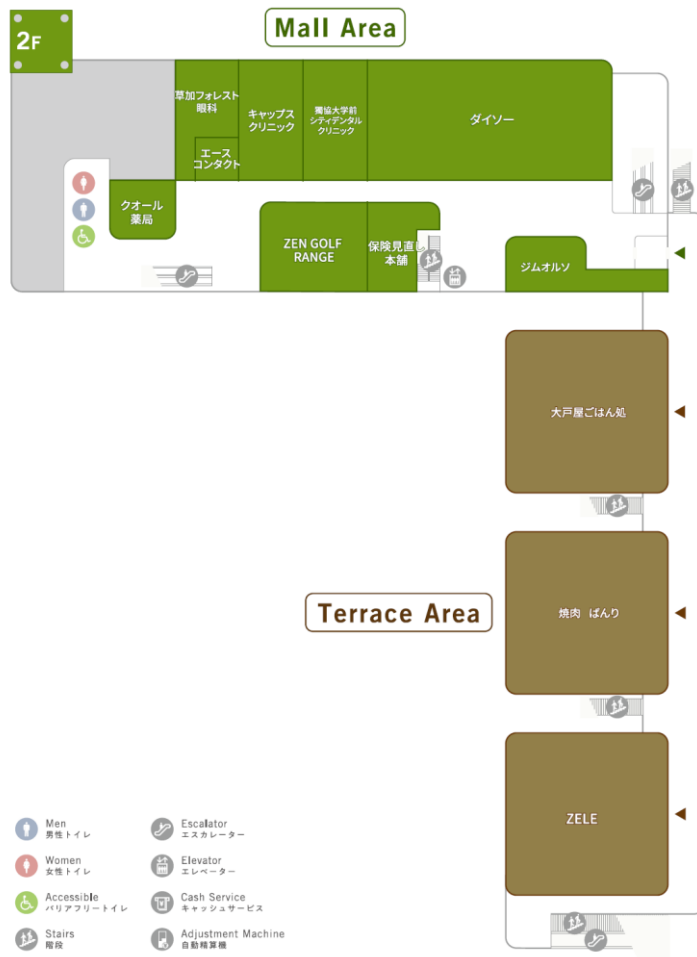

7 名 称 由 来 i = 「私の」、c o u r t = 「中庭」を表現し、人が訪れる・集まる・交流する地域の施設として街と地域を活性化させ、「今日も行こう」と思える、身近な暮らしの拠点となるよう、誰もが親しみやすい名称としました。

8 施 設 ロ ゴ 施設名称と下部に原っぱをデザインすることで、施設内の広場や施設外の松原団地記念公園と併せて施設を利用し、楽しそうに遊んでいる印象を表現しています。開業後に多くの人々で賑わう様子や子どもから大人まで親しみやすい柔らかな印象を感じられるロゴマークを本プロジェクトに携わる担当の社員にて選定いたしました。

△施設ロゴマーク

9 コ ン セ プ ト 「Foodie」, 「Design」, 「Culture」, 「Wellness」4つのライフスタイルテーマから“カラダとココロの五感を満たすみんなに「心地よい暮らし」”を提案します。

10 施 設 概 要 立地を活かした公園に開かれた心地よいテラスを設置し、街に開かれた建物としています。地域特性である多世代の方がコミュニティ形成できる場を提供するほか、気軽に毎日通えて生活を豊かに彩るデイリーニーズを満たす店舗を誘致し、地域のお住いの方々に寄り添った商業施設を目指します。

「TOBU icourt/トーブ イコート」店舗紹介

エリア	階層	店名	会社名	業種	沿線初
モールエリア	1階	ヤオコー	株式会社ヤオコー	スーパー	
		SKADI+	株式会社 SKADI	韓国食品・化粧品	
		OLTUS	株式会社はじまりビジネスパートナーズ	グロサリー	○
	2階	ダイソー	株式会社大創産業	生活雑貨	
		ジムオルソ	オルソ株式会社	子ども体操教室	
		保険見直し本舗	株式会社 GOESWELL	保険	
		ZEN GOLF RANGE	ツリーベル株式会社	インドアゴルフスクール	
		クオール薬局	クオール株式会社	調剤	
		獨協大学前シティデンタルクリニック	医療法人社団翔翼会	歯科	○
		キャップスクリニック	医療法人社団ナイズ	小児科	
		エースコンタクト	株式会社ダブリュ・アイ・システム	コンタクトレンズ	
		草加フォレスト眼科	医療法人社団互仁会	眼科	○
	テラスエリア	1階	KFC	東武商事株式会社	ファストフード
Italian Kitchen VANSAN			裕豊商事株式会社	レストラン (パスタ他)	
au / UQmobile 取扱店 ONLY-J			ブレイン・オブ・ブレイン株式会社	携帯電話	
バーガーキング			株式会社ビーケージャパン	ファストフード	
Baluko Laundry Place			株式会社 OKULAB	コインランドリー	
QBハウス			キュービーネット株式会社	ヘアカット	
Z o f f			株式会社ゾフ	メガネ・サングラス	
ル・サイク			株式会社サイクルスポット	自転車	○
タリーズコーヒー			タリーズコーヒージャパン株式会社	カフェ	
2階		大戸屋ごはん処	株式会社大戸屋	レストラン (定食)	
		焼肉 ばんり	株式会社ゴコク	レストラン (焼肉)	○
	Z E L E	株式会社おしゃれ企画	美容室		

# 「TOBU icourt/トープ イコート」施設フロアマップ