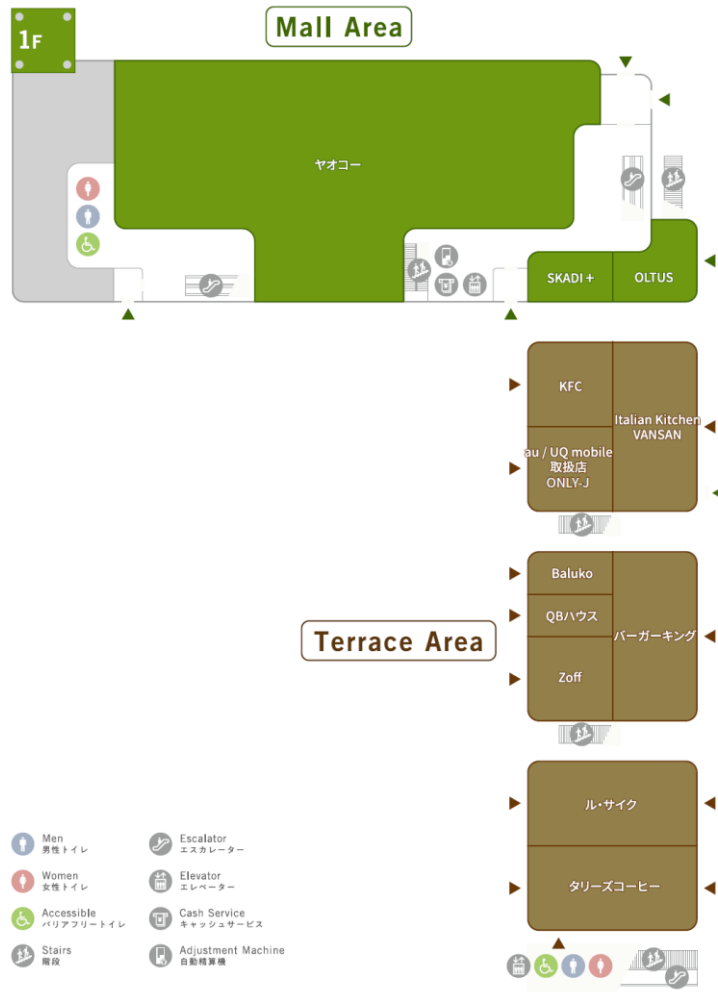

7 名 称 由 来 i = 「私の」、c o u r t = 「中庭」を表現し、人が訪れる・集まる・交流する地域の施設として街と地域を活性化させ、「今日も行こう」と思える、身近な暮らしの拠点となるよう、誰もが親しみやすい名称としました。

8 施 設 ロ ゴ 施設名称と下部に原っぱをデザインすることで、施設内の広場や施設外の松原団地記念公園と併せて施設を利用し、楽しそうに遊んでいる印象を表現しています。開業後に多くの人々で賑わう様子や子どもから大人まで親しみやすい柔らかな印象を感じられるロゴマークを本プロジェクトに携わる担当の社員にて選定いたしました。

△施設ロゴマーク

9 コ ン セ プ ト 「Foodie」, 「Design」, 「Culture」, 「Wellness」4つのライフスタイルテーマから“カラダとココロの五感を満たすみんなに「心地よい暮らし」”を提案します。

10 施 設 概 要 立地を活かした公園に開かれた心地よいテラスを設置し、街に開かれた建物としています。地域特性である多世代の方がコミュニティ形成できる場を提供するほか、気軽に毎日通えて生活を豊かに彩るデイリーニーズを満たす店舗を誘致し、地域のお住いの方々に寄り添った商業施設を目指します。

「TOBU icourt/トーブ イコート」店舗紹介

エリア	階層	店名	会社名	業種	沿線初
モールエリア	1階	ヤオコー	株式会社ヤオコー	スーパー	
		SKADI+	株式会社 SKADI	韓国食品・化粧品	
		OLTUS	株式会社はじまりビジネスパートナーズ	グロサリー	○
	2階	ダイソー	株式会社大創産業	生活雑貨	
		ジムオルソ	オルソ株式会社	子ども体操教室	
		保険見直し本舗	株式会社 GOESWELL	保険	
		ZEN GOLF RANGE	ツリーベル株式会社	インドアゴルフスクール	
		クオール薬局	クオール株式会社	調剤	
		獨協大学前シティデンタルクリニック	医療法人社団翔翼会	歯科	○
		キャップスクリニック	医療法人社団ナイズ	小児科	
		エースコンタクト	株式会社ダブリュ・アイ・システム	コンタクトレンズ	
		草加フォレスト眼科	医療法人社団互仁会	眼科	○
	テラスエリア	1階	KFC	東武商事株式会社	ファストフード
Italian Kitchen VANSAN			裕豊商事株式会社	レストラン (パスタ他)	
au / UQmobile 取扱店 ONLY-J			ブレイン・オブ・ブレイン株式会社	携帯電話	
バーガーキング			株式会社ビーケージャパン	ファストフード	
Baluko Laundry Place			株式会社 OKULAB	コインランドリー	
QBハウス			キュービーネット株式会社	ヘアカット	
Z o f f			株式会社ゾフ	メガネ・サングラス	
ル・サイク			株式会社サイクルスポット	自転車	○
タリーズコーヒー			タリーズコーヒージャパン株式会社	カフェ	
2階		大戸屋ごはん処	株式会社大戸屋	レストラン (定食)	
		焼肉 ばんり	株式会社ゴコク	レストラン (焼肉)	○
	Z E L E	株式会社おしゃれ企画	美容室		

# 「TOBU icourt/トープ イコート」施設フロアマップ