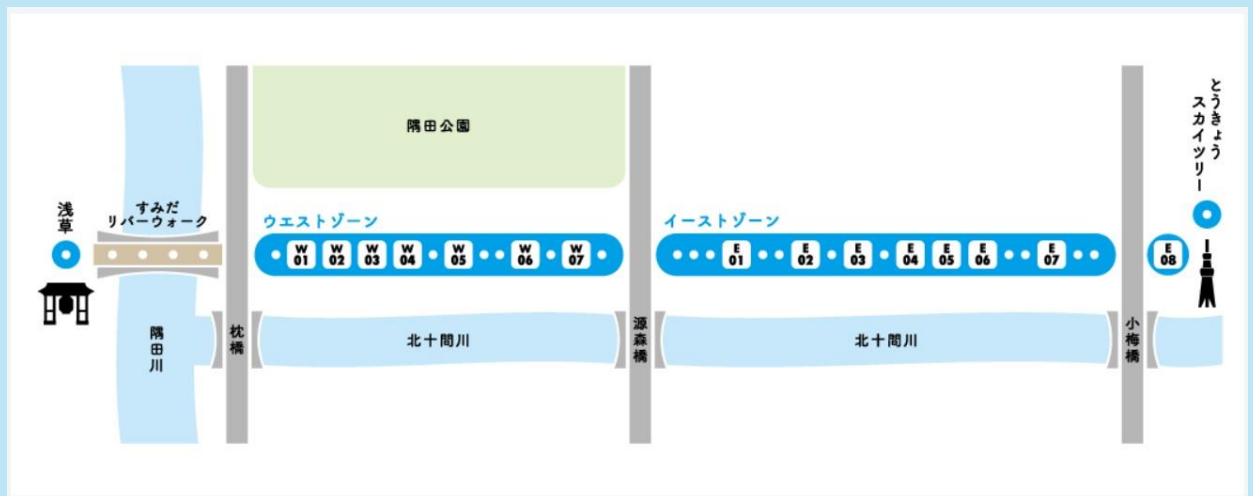

## 【東京ミズマチ® 店舗一覧】

- W01 LAND\_A
- W02 KONCENT
- W03 水ト葉 ★新店舗
- W04 いちや
- W05 DEUS EX MACHINA ASAKUSA
- W06 Salon de BIOGANCE
- W07 むうや

- E01 WISE OWL HOSTELS RIVER TOKYO
- E02 ファミリーマート
- E03 コネクトすみだ [まち処] ★新店舗
- E04 WASH & FOLD
- E05 沿線食堂
- E06 shake tree DINER
- E07 LATTEST SPORTS
- E08 パデル東京ミズマチ