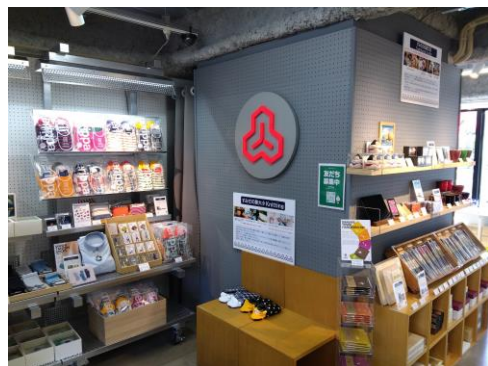

## 【5月3日(水・祝)OPEN】コネクトすみだ [まち処]

区民のみなさまと作り手をつなぎ(=コネクト)、「すみだの街に息づくものづくり文化をご紹介します店」をコンセプトに、さまざまな区内製品を季節ごとに入れ替えながら販売いたします。

墨田区の産品を通じて、人と人がつながり、新しい交流が生まれて欲しいとの願いを込めています。

営業時間 10:30～18:00

場 所 東京ミズマチ イーストゾーン E03

定休日 火曜日

△店内の様子

**イーストゾーン** ※期間は一部店舗除き、6月9日(金)～7月17日(月・祝)となります

**WISE OWL HOSTELS RIVER TOKYO [E01]**  
(ワイズアウルホステルズ  
リバートーキョー)

＜スペシャルプライス＞

3周年のリーフレットをご持参の方限定で、フレッシュスムージー (600円) を200円OFFにて販売。

**ファミリーマート [E02]**