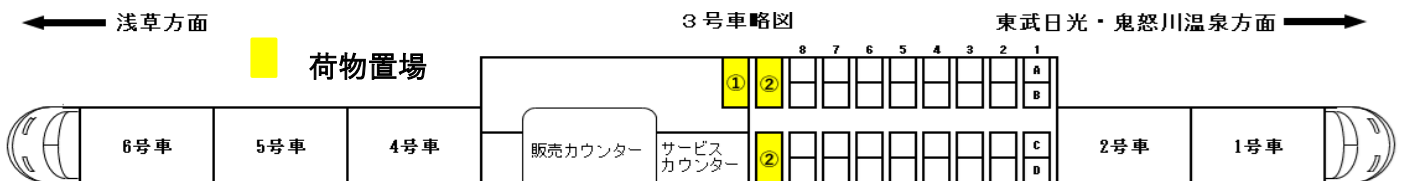

※ 特急スペーシア「特別カラーリング」車両マーク

◎印 = 日光詣(個室 金色)

△印 = いちごスペーシア(荷物置場あり)

無印 = デビューカラーリング

○印 = 日光詣(荷物置場あり)

▲印 = デラックスロマンスカーカラーリング

—印 = 運転無し

荷物置場あり車両 3号車略図