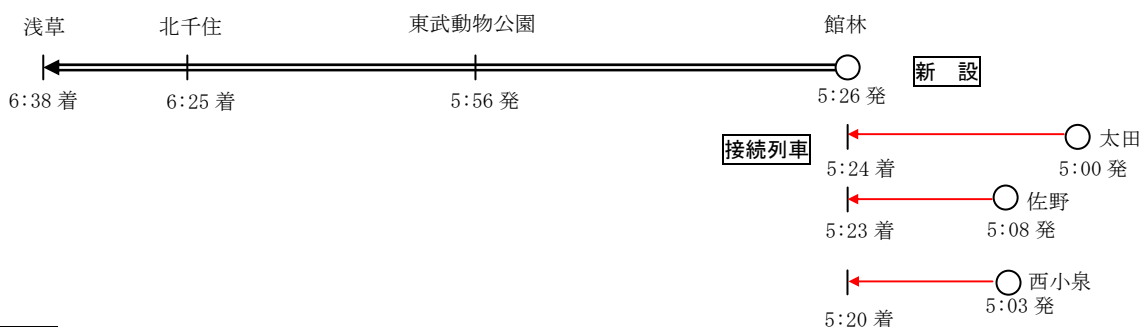

なお、6月6日（土）に予定している特急列車以外の改正内容につきましては、詳細が決まり次第お知らせいたします。

△特急「スペーシア」

△特急「りょうもう号」

※ 一般のお問い合わせは、東武鉄道お客さまセンター ☎03-5962-0102

日光線・伊勢崎線特急列車のダイヤ改正の概要について

- 1 実施期日 2009年6月6日(土)
- 2 実施路線 日光線特急(特急スペース・特急きりふり・特急しもつけ)
伊勢崎線特急(特急りょうもう号)

3 改正内容

(1) 特急スペースの増発について 参考資料①

日光線特急スペースについて、早朝での通勤時間帯の利便性向上のため、上り春日部6時08分発の列車を新設します。

上り

(2) 特急りょうもう号の増発について 参考資料②

伊勢崎線特急りょうもう号について、早朝・夜間での通勤時間帯の利便性向上のため、上り館林5時26分発、および下り浅草22時20分発の列車を新設します。

上り

下り

特急りょうもう号で夕方・夜間に浅草を発車する列車(平日・土休日 下り9本)の浅草発車時刻を、現在の毎時15分・45分発からデイトムと同じ毎時10分・40分発に統一し、わかりやすく変更します。

以上

◆日光線特急「スペーシア」(発着列車)

下り

列車名	発駅	発時刻	着駅
けごん 1号	浅草	7:30	東武日光
日光 1号	新宿	7:30	東武日光
きぬ 103号	浅草	8:00	鬼怒川温泉
きぬ 105号	浅草	9:00	鬼怒川温泉
※けごん 7号	浅草	9:30	東武日光
きぬ 109号	浅草	10:00	鬼怒川温泉
スペーシア きぬがわ 3号	新宿	10:35	鬼怒川温泉
きぬ 111号	浅草	11:00	鬼怒川温泉
きぬ 113号	浅草	11:30	鬼怒川公園
きぬ 115号	浅草	12:00	鬼怒川温泉
きぬ 117号	浅草	12:30	鬼怒川温泉
きぬがわ 5号	新宿	13:05	鬼怒川温泉
きぬ 119号	浅草	13:30	鬼怒川温泉
※きぬ 121号	浅草	14:00	鬼怒川温泉
きぬ 123号	浅草	15:00	鬼怒川温泉
きぬ 125号	浅草	16:00	鬼怒川温泉
きぬ 127号	浅草	17:00	鬼怒川温泉
スペーシア きぬがわ 7号	新宿	17:35	鬼怒川温泉
きぬ 129号	浅草	18:00	鬼怒川温泉
しもつけ 281号	浅草	18:30	東武宇都宮
きぬ 131号	浅草	19:00	鬼怒川公園
けごん 33号	浅草	20:00	東武日光
けごん 35号	浅草	21:00	東武日光
※きりふり 283号	浅草	21:30	南栗橋
けごん 237号	浅草	22:00	新栃木
けごん 39号	浅草	22:30	春日部