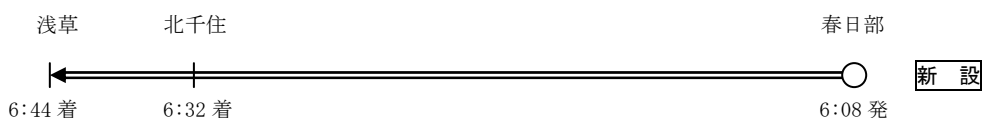

なお、6月6日（土）に予定している特急列車以外の改正内容につきましては、詳細が決まり次第お知らせいたします。

△特急「スペーシア」

△特急「りょうもう号」

※ 一般のお問い合わせは、東武鉄道お客さまセンター ☎03-5962-0102

日光線・伊勢崎線特急列車のダイヤ改正の概要について

- 1 実施期日 2009年6月6日(土)
- 2 実施路線 日光線特急(特急スペース・特急きりふり・特急しもつけ)
伊勢崎線特急(特急りょうもう号)

3 改正内容

(1) 特急スペースの増発について 参考資料①

日光線特急スペースについて、早朝での通勤時間帯の利便性向上のため、上り春日部6時08分発の列車を新設します。

上り

(2) 特急りょうもう号の増発について 参考資料②

伊勢崎線特急りょうもう号について、早朝・夜間での通勤時間帯の利便性向上のため、上り館林5時26分発、および下り浅草22時20分発の列車を新設します。

上り

下り