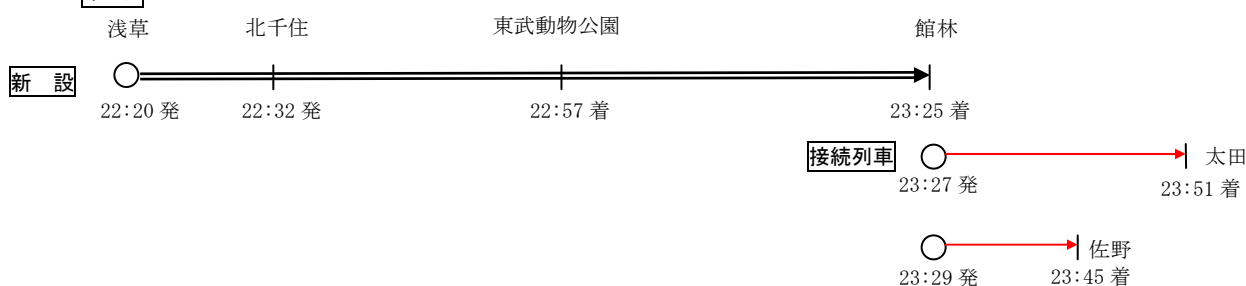

なお、6月6日（土）に予定している特急列車以外の改正内容につきましては、詳細が決まり次第お知らせいたします。

△特急「スペーシア」

△特急「りょうもう号」

※ 一般のお問い合わせは、東武鉄道お客さまセンター ☎03-5962-0102

日光線・伊勢崎線特急列車のダイヤ改正の概要について

- 1 実施期日 2009年6月6日(土)
- 2 実施路線 日光線特急(特急スペース・特急きりふり・特急しもつけ)
伊勢崎線特急(特急りょうもう号)

3 改正内容

(1) 特急スペースの増発について 参考資料①

日光線特急スペースについて、早朝での通勤時間帯の利便性向上のため、上り春日部6時08分発の列車を新設します。

上り

(2) 特急りょうもう号の増発について 参考資料②

伊勢崎線特急りょうもう号について、早朝・夜間での通勤時間帯の利便性向上のため、上り館林5時26分発、および下り浅草22時20分発の列車を新設します。

上り

下り

特急りょうもう号で夕方・夜間に浅草を発車する列車(平日・土休日 下り9本)の浅草発車時刻を、現在の毎時15分・45分発からデイトムと同じ毎時10分・40分発に統一し、わかりやすく変更します。

以上

◆日光線特急「スペーシア」(発着列車)

下り

列車名	発駅	発時刻	着駅
けごん 1号	浅草	7:30	東武日光
日光 1号	新宿	7:30	東武日光
きぬ 103号	浅草	8:00	鬼怒川温泉
きぬ 105号	浅草	9:00	鬼怒川温泉
※けごん 7号	浅草	9:30	東武日光
きぬ 109号	浅草	10:00	鬼怒川温泉
スペーシア きぬがわ 3号	新宿	10:35	鬼怒川温泉
きぬ 111号	浅草	11:00	鬼怒川温泉
きぬ 113号	浅草	11:30	鬼怒川公園
きぬ 115号	浅草	12:00	鬼怒川温泉
きぬ 117号	浅草	12:30	鬼怒川温泉
きぬがわ 5号	新宿	13:05	鬼怒川温泉
きぬ 119号	浅草	13:30	鬼怒川温泉
※きぬ 121号	浅草	14:00	鬼怒川温泉
きぬ 123号	浅草	15:00	鬼怒川温泉
きぬ 125号	浅草	16:00	鬼怒川温泉
きぬ 127号	浅草	17:00	鬼怒川温泉
スペーシア きぬがわ 7号	新宿	17:35	鬼怒川温泉
きぬ 129号	浅草	18:00	鬼怒川温泉
しもつけ 281号	浅草	18:30	東武宇都宮
きぬ 131号	浅草	19:00	鬼怒川公園
けごん 33号	浅草	20:00	東武日光
けごん 35号	浅草	21:00	東武日光
※きりふり 283号	浅草	21:30	南栗橋
けごん 237号	浅草	22:00	新栃木
けごん 39号	浅草	22:30	春日部