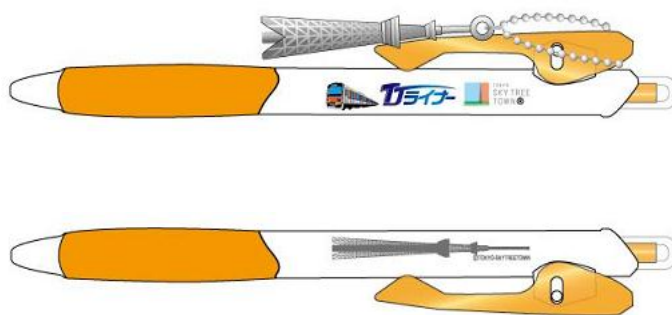

2012年1月26日

東京スカイツリータウン®の開業まであと100日！

**「東京スカイツリータウン® チャーム付きシャープペン」を
発売します！**

～ 東武東上線の8駅で限定発売！！～

東武鉄道株式会社

東武鉄道（本社：東京都墨田区）では、2012年2月12日（日）より、東上線の8駅において「東京スカイツリータウン® チャーム付きシャープペン」を発売します。

このシャープペンは、2月12日（日）に東京スカイツリータウンが開業まであと100日となることを記念して、東上線沿線のお客さまに、開業間近となった東京スカイツリータウンへの興味や期待感を持っていただくために発売するものです。

シャープペン本体には、東京スカイツリー®や東上線の座席定員制列車「TJライナー」などがデザインされており、東京スカイツリー型の素敵なチャームも付いています。また、このチャームは取り外しが可能で、アクセサリとしてバッグなどにも着けることができ、色々な楽しみ方が可能となっています。

シャープペンの台紙には、現在、東上線の池袋駅および川越駅に設置されている、「東京スカイツリー GRAND OPEN カウントダウンパネル」と同様のデザインが施されており、開業前の記念に残る商品となっております。

東上線の8駅でしか手に入らない、「東京スカイツリータウン® チャーム付きシャープペン」をぜひこの機会にお買い求めください。

概要は別紙のとおりです。

以上

©TOKYO-SKYTREETOWN

△「東京スカイツリータウン® チャーム付きシャープペン」（イメージ）