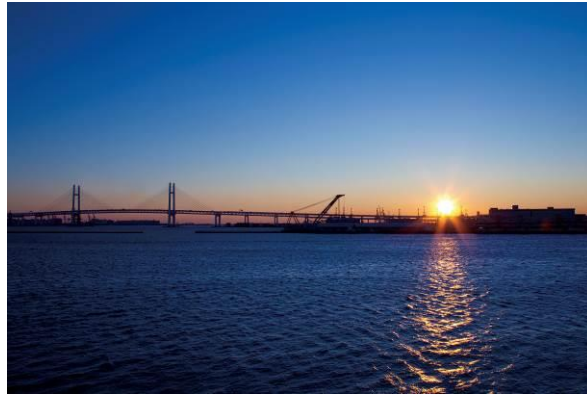

3 問い合わせ先

東武鉄道株式会社	東武鉄道お客さまセンター	電話03-5962-0102
西武鉄道株式会社	西武鉄道お客さまセンター	電話04-2996-2888
東京地下鉄株式会社	東京メトロお客様センター	電話0120-104106
東京急行電鉄株式会社	東急お客さまセンター	電話03-3477-0109
横浜高速鉄道株式会社	お客様電話	電話045-664-0629

横浜 大さん橋から望む初日の出
(2016年元旦の様子)

以上