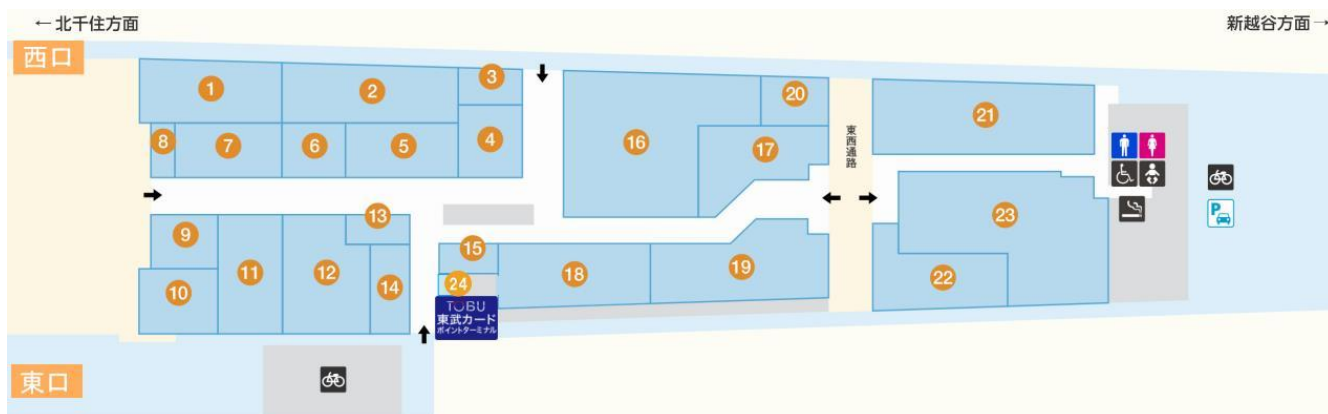

#### 【参考】「VARIE1」(フードセラー)概要

- ・延床面積 約4,330㎡(約1,312坪)
- ・店舗面積 約2,397㎡(約726坪)
- ・出店店舗 52店舗

### (3) 増築、店舗レイアウトの見直し

駅コンコース側に増築し、売場面積を拡大しました。また、建物の前面道路から直接的なアクセス可能な店舗を配置することで街に開かれた施設となり、草加駅周辺の更なる賑わいを創出します。

### (4) 各種サービスの充実

施設内に授乳室などを新設したほか、お客様のコミュニケーションツールとして、新たに「LINE」を活用した情報発信に取り組むなど、草加ヴァリエをより快適に、身近にご利用いただけるよう様々な施策を実施してまいります。

以上

「VARIE2」店舗配置図

番号	店名	会社名	業種	沿線初	施設初
1	さち福や Café	㈱フジオフードシステム	レストラン	○	○
2	セブンイレブン	㈱セブン-イレブン・ジャパン	コンビニエンスストア		○
3	QB ハウス	キュービーネット㈱	ヘアカット		○
4	JINS	㈱ジンズ	眼鏡		
5	GRAN SAC'S	㈱東京デリカ	ファッション雑貨		○
6	un paseo	㈱アシスト	ファッション雑貨	○	○
7	SM2 olohuone	㈱キャン	ファッション		
8	ビアドババ	㈱麦の穂	スイーツ		○
9	HD by Heartdance	㈱玉屋	アクセサリ	○	○
10	earth music&ecology premium store	㈱ストライプインターナショナル	ファッション		○
11	AMERICAN HOLIC	㈱ストライプインターナショナル	ファッション	○	○
12	カルディコーヒーファーム	㈱キャメル珈琲	輸入食品・Groサリー		○
13	HOUSE OF ROSE	㈱ハウス オブ ローゼ	コスメ		
14	ベリテ	㈱ベリテ	ジュエリー、アクセサリ		
15	tutu	(有)FOOD NEXT	タピオカドリンク・クレープ	○	○
16	MUJI com	㈱良品計画	ファッション・生活雑貨ほか	○	○
17	Lbc with life	㈱コックス	ファッション・生活雑貨		
18	3COINS	㈱バルグループホールディングス	生活雑貨		○
19	AINZ & TULPE	㈱アインファーマシーズ	コスメ		○
20	やきとりにしだ場	㈱カミナリ屋	居酒屋	○	○
21	ドコモショップ	アイ・ティー・エックス㈱	携帯電話		○
22	タリーズコーヒー	タリーズコーヒージャパン㈱	カフェ		○
23	くまざわ書店	㈱くまざわ書店	書籍		
24	埼玉縣信用金庫	埼玉縣信用金庫	A T M		