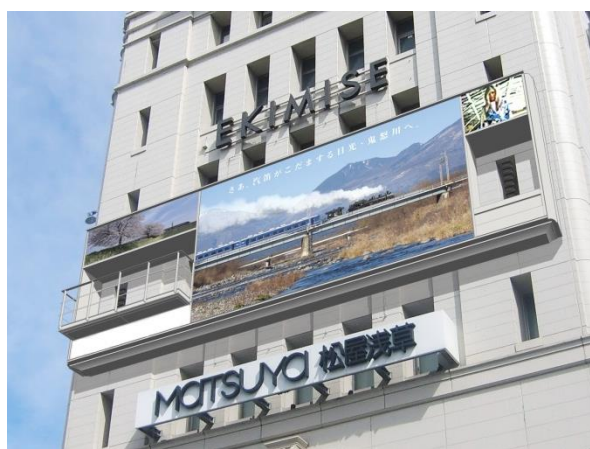

2017年9月14日

当社最大規模の320インチ大型ビジョン

浅草駅ビルに屋外ビジョン「浅草東武ビジョン」を導入します

～浅草を訪れる多くのお客様に、広告や東武線沿線情報等を配信～

東武鉄道株式会社

東武鉄道（本社：東京都墨田区）では、東武スカイツリーライン 浅草駅の駅ビルに、大型ビジョン「浅草東武ビジョン」を設置し、2017年10月2日（月）より広告配信を開始します。

本ビジョンは浅草駅ビル正面の約15mの高さに320インチ（縦4.4m×横7.8m）の大きさに設置するもので、当社最大規模のLEDビジョンとなります。また、広告のほか、定期的に東武線沿線のおすすめエリアの紹介や天気予報・ニュース等も配信し、様々なお客さまにお楽しみいただけるコンテンツを展開する予定です。

浅草駅ビルは国道6号線と雷門通りが交差し、至近には水上バス乗り場や雷門、浅草寺、浅草文化観光センターなどがあり、訪日外国人をはじめ多くの人が集まる場所に位置しています。本ビジョン設置により浅草駅周辺の更なる賑わいの創出にも寄与してまいります。

概要は下記のとおりです。

記

1	媒体名	「浅草東武ビジョン」
2	所在地	東京都台東区花川戸1-4-1
3	サイズ	320インチ（縦4.4m×横7.8m）
4	仕様	フルカラーLEDビジョン
5	放映開始日	2017年10月2日（月） ※9月15日（金）より試験放映します。

以上

△「浅草東武ビジョン」（イメージ）

※お問い合わせは、東武鉄道お客さまセンター ☎03-5962-0102