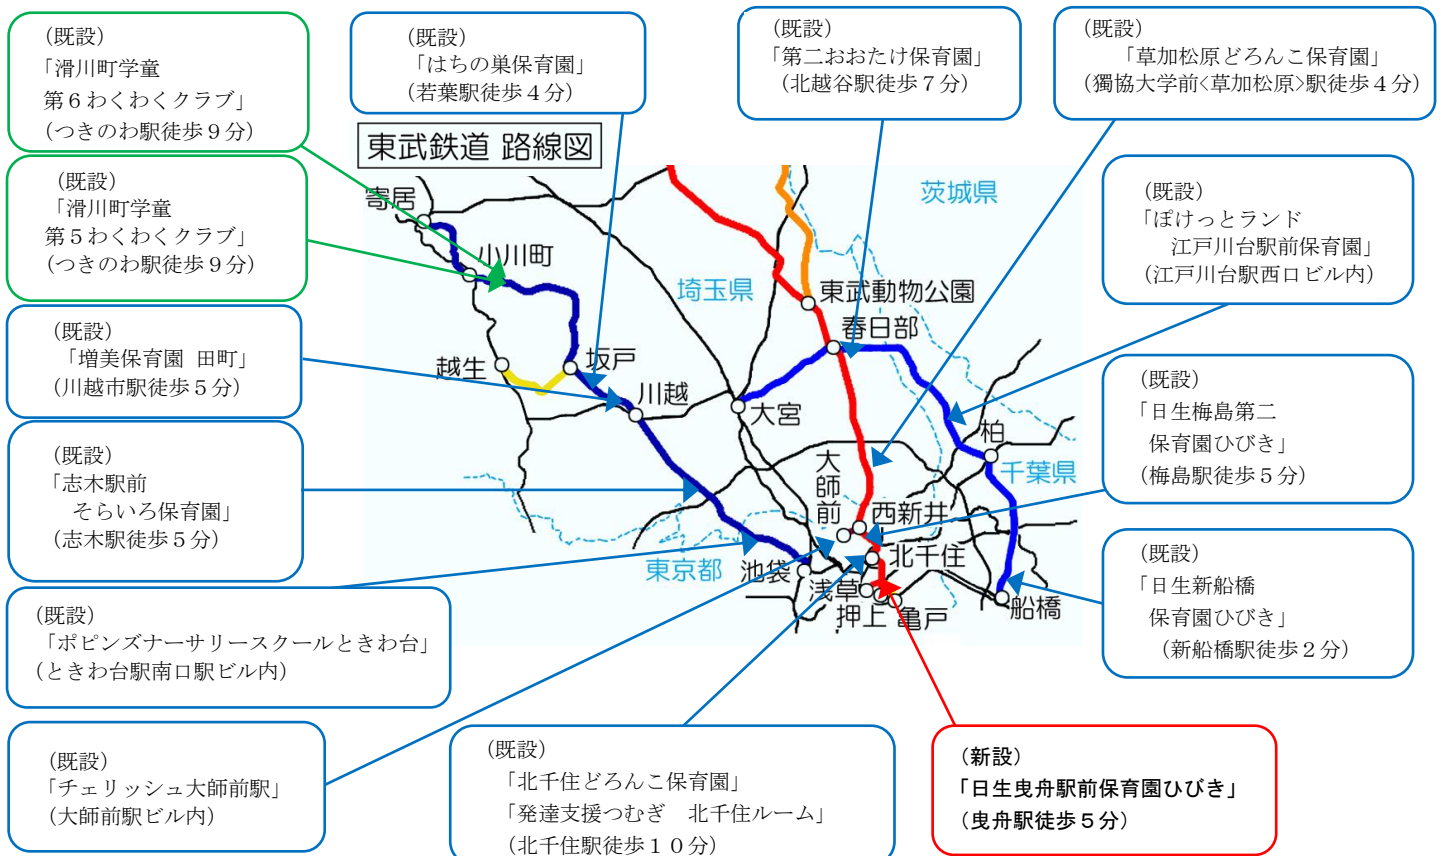

2018年3月22日

沿線自治体と連携し、ますます子育てをしやすい沿線へ！

東京都墨田区内に駅チカ保育所を開設します！

～ 東武スカイツリーライン 曳舟駅徒歩5分。当社の駅チカ保育所としては12か所目 ～

東武鉄道株式会社

東武鉄道（本社：東京都墨田区）では、4月1日（日）に、東京都墨田区内に駅チカの認可保育所「日生曳舟駅前保育園ひびき」（東武スカイツリーライン 曳舟駅徒歩5分）を開設します。

当社では、保育所待機児童の解消に取り組む沿線自治体と連携し、当社所有地を有効活用して民間企業に賃貸することで認可保育所などを開設しており、今回の開設により、駅チカ保育所は合計12か所となります。

今後も、多くのお客さまに当社沿線にお住まいいただき、そして住み続けていただけるよう、様々な世代に向けたサービスの提供を検討してまいります。

このたび開設する保育所の概要は別紙のとおりです。

△「日生曳舟駅前保育園ひびき（左：外観、右：内観）」

※お問い合わせは、東武鉄道お客さまセンター ☎03-5962-0102

開設する保育所の概要について

- 1 名称 日生曳舟駅前保育園ひびき
- 2 所在地 東京都墨田区東向島二丁目4番5号
- 3 交通アクセス 東武スカイツリーライン・亀戸線 曳舟駅 徒歩5分
- 4 構造・規模 鉄骨造 3階建
- 5 延床面積 424.85㎡ (128.51坪)
- 6 開園日 2018年4月1日(日)
- 7 運営事業者 株式会社日本生科学研究所
- 8 運営形態 認可保育所
- 9 定員 60名(0歳～5歳)
- 10 保育時間 7:15～20:15(月～土)

<参考> 保育所などの誘致状況について

以上