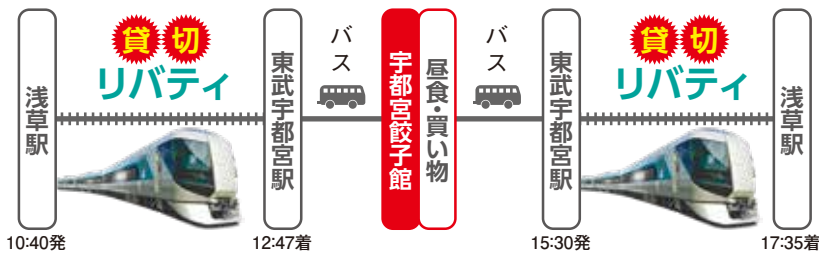

餃子とヘルシーな中国粥の組み合わせ 昼食 餃子たっぷりセット

- 焼きスタミナ健太餃子
- 揚げ一口健太餃子
- 蒸し椎茸餃子
- スープにち餃子
- 薬膳中国粥
- お新香
- サラダ
- 杏仁豆腐

メニューの一例

旅行代金 [添乗員付] 浅草駅発

大人 13,800円 小人 11,400円 出発日 平成31年4月21日(日) 募集人員 120名様 コースコード 096035

※15歳未満の方のご参加は、保護者の同行が必要となります。また小学生未満のお子様は、座席を利用する場合および記念品を含め参加をする場合、小人代金となります。 ※天候、列車の運行状況により予定が変更となる場合があります。 ※掲載の写真は全てイメージです。

ご旅行条件書 (抜粋)

国内募集型企画旅行条件書全文を事前にご確認のうえお申込みください。

- ①この旅行は、東武トップツアーズ株式会社(以下、当社)が企画・実施するもので、この旅行に参加されるお客様は当社と募集型企画旅行契約(以下、契約)を締結することになります。
- ②ご旅行のお申込みの際に、旅行代金全額をお支払いください。当社が契約の締結を承諾し、旅行代金全額を受理したときに契約は成立します。
- ③旅行代金に含まれるもの(行程表に明示した運輸機関の運賃・料金、昼食代、記念品代を含みます)
- ④旅行代金に含まれないもの(上記③の旅行代金に含まれるものに記載されていないもの)
- ⑤最少催行人員に満たない場合は、出発の3日前にあたる日より前に旅行中止をご通知いたします。
- ⑥出発地までの交通費はお客様負担となります。
- ⑦取消料 ※旅行開始日とは、当日の午前0時になります。

取消日	旅行開始日の前日から起算してさかのぼって			旅行開始日当日	旅行開始後または無連絡不参加
	11日前まで	10~8日前まで	7~2日前まで		
取消料	無料	20%	30%	40%	50%

●お問合せ・お申込みは

個人情報の取扱いについて

お客様と間の連絡のために利用させていただく他、お客様がお申込みいただいた旅行において運送、宿泊機関、手配代行者等の提供するサービスの手配及びそれらのサービスの受領のための手続きに必要な範囲内で利用させていただきます。また、「アンケート」のお願い、「キャンペーンのご案内」、その他のDM等の発送にも利用させていただく場合がありますので予めご了承ください。

障がいのあるお客様、高齢のお客様、妊娠中のお客様など、お客様の状況によっては、当初の手配内容に含まれていない特別な配慮、措置が必要になる可能性があります。特別な配慮・措置が必要となる可能性がある方は、ご相談させていただきますので、必ず事前にお申し出ください。

●WEB販売センター TEL.03-5843-9614 営業日:年中無休(12/30~1/3は休業) 営業時間 月~金曜日 10:30~18:30 土・日・祝日 10:30~18:00

●お申込は最寄りの東武トップツアーズ各支店または東武トップツアーズWEB販売センターへ。 客国 19-000

旅行企画・実施 東武トップツアーズ株式会社 東武旅倶楽部
観光庁長官登録旅行業第38号
〒131-0045 東京都墨田区押上1-1-2 東京スカイツリーイーストタワー18階
TEL.03-3621-0651 総合旅行業務取扱管理者 利重 和彦