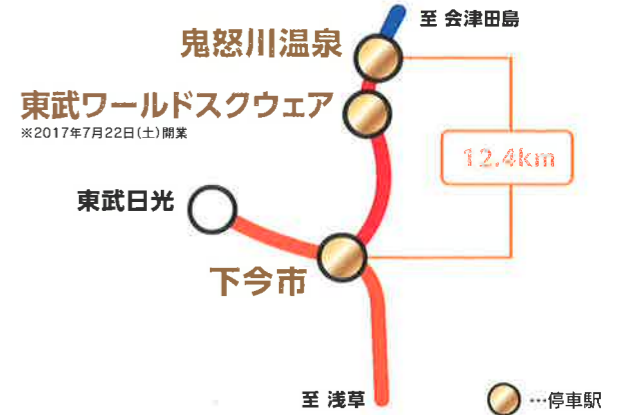

「大樹」(たいじゅ)名称の由来	平成29年度 SL運転日
「大樹」は、世界遺産「日光の社寺」である日光東照宮から連想する「將軍」の別称・尊称であり、世界一の高さを誇るタワー「東京スカイツリー」を想起させることから、力強く大きく育ってほしいとの思いを込めました。SLのヘッドマークとなるデザインについては、C11形らしく3つの「動輪」を表現したものに、「大樹」の文字を重ねました。 3つの動輪は、今回のプロジェクトの目的が、①鉄道産業文化遺産の保存と活用②日光鬼怒川エリアの活性化③東北復興支援の一助の3つであることに加え、日光鬼怒川温泉・今市の3つのエリアが互いに連動し、地域の回遊性が向上してほしいという思いや「大樹」の由来のひとつである「東京スカイツリー」の定元が三本柱であるといった意味を込めてあります。 徳川將軍の家紋である「三つ葉葵」をイメージさせるデザインであります。これに「大樹」という名称にふさわしいのではないかと考えております。 東京スカイツリーから歴史・伝統文化と自然が共生する日光鬼怒川エリアへ、SL「大樹」が国際観光地「日光」を力強く牽引します。	<table border="1"> <tr> <th>8</th> <th>9</th> <th>10</th> <th>11</th> </tr> <tr> <td> <table border="1"> <tr><td>日</td><td>月</td><td>火</td><td>水</td><td>木</td><td>金</td><td>土</td></tr> <tr><td></td><td>1</td><td>2</td><td>3</td><td>4</td><td>5</td><td></td></tr> <tr><td>6</td><td>7</td><td>8</td><td>9</td><td>10</td><td>11</td><td>12</td></tr> <tr><td>13</td><td>14</td><td>15</td><td>16</td><td>17</td><td>18</td><td>19</td></tr> <tr><td>20</td><td>21</td><td>22</td><td>23</td><td>24</td><td>25</td><td>26</td></tr> <tr><td>27</td><td>28</td><td>29</td><td>30</td><td>31</td><td></td><td></td></tr> </table> </td> <td> <table border="1"> <tr><td>日</td><td>月</td><td>火</td><td>水</td><td>木</td><td>金</td><td>土</td></tr> <tr><td></td><td></td><td></td><td></td><td></td><td>1</td><td>2</td></tr> <tr><td>3</td><td>4</td><td>5</td><td>6</td><td>7</td><td>8</td><td>9</td></tr> <tr><td>10</td><td>11</td><td>12</td><td>13</td><td>14</td><td>15</td><td>16</td></tr> <tr><td>17</td><td>18</td><td>19</td><td>20</td><td>21</td><td>22</td><td>23</td></tr> <tr><td>24</td><td>25</td><td>26</td><td>27</td><td>28</td><td>29</td><td>30</td></tr> </table> </td> <td> <table border="1"> <tr><td>日</td><td>月</td><td>火</td><td>水</td><td>木</td><td>金</td><td>土</td></tr> <tr><td>1</td><td>2</td><td>3</td><td>4</td><td>5</td><td>6</td><td>7</td></tr> <tr><td>8</td><td>9</td><td>10</td><td>11</td><td>12</td><td>13</td><td>14</td></tr> <tr><td>15</td><td>16</td><td>17</td><td>18</td><td>19</td><td>20</td><td>21</td></tr> <tr><td>22</td><td>23</td><td>24</td><td>25</td><td>26</td><td>27</td><td>28</td></tr> <tr><td>29</td><td>30</td><td>31</td><td></td><td></td><td></td><td></td></tr> </table> </td> <td> <table border="1"> <tr><td>日</td><td>月</td><td>火</td><td>水</td><td>木</td><td>金</td><td>土</td></tr> <tr><td></td><td></td><td></td><td></td><td></td><td></td><td>1</td></tr> <tr><td>2</td><td>3</td><td>4</td><td>5</td><td>6</td><td>7</td><td>8</td></tr> <tr><td>9</td><td>10</td><td>11</td><td>12</td><td>13</td><td>14</td><td>15</td></tr> <tr><td>16</td><td>17</td><td>18</td><td>19</td><td>20</td><td>21</td><td>22</td></tr> <tr><td>23</td><td>24</td><td>25</td><td>26</td><td>27</td><td>28</td><td>29</td></tr> <tr><td>30</td><td>31</td><td></td><td></td><td></td><td></td><td></td></tr> </table> </td> </tr> <tr> <th>12</th> <th>1</th> <th>2</th> <th>3</th> </tr> <tr> <td> <table border="1"> <tr><td>日</td><td>月</td><td>火</td><td>水</td><td>木</td><td>金</td><td>土</td></tr> <tr><td></td><td></td><td></td><td></td><td></td><td></td><td>1</td></tr> <tr><td>2</td><td>3</td><td>4</td><td>5</td><td>6</td><td>7</td><td>8</td></tr> <tr><td>9</td><td>10</td><td>11</td><td>12</td><td>13</td><td>14</td><td>15</td></tr> <tr><td>16</td><td>17</td><td>18</td><td>19</td><td>20</td><td>21</td><td>22</td></tr> <tr><td>23</td><td>24</td><td>25</td><td>26</td><td>27</td><td>28</td><td>29</td></tr> <tr><td>30</td><td>31</td><td></td><td></td><td></td><td></td><td></td></tr> </table> </td> <td> <table border="1"> <tr><td>日</td><td>月</td><td>火</td><td>水</td><td>木</td><td>金</td><td>土</td></tr> <tr><td></td><td></td><td></td><td></td><td></td><td></td><td>1</td></tr> <tr><td>2</td><td>3</td><td>4</td><td>5</td><td>6</td><td>7</td><td>8</td></tr> <tr><td>9</td><td>10</td><td>11</td><td>12</td><td>13</td><td>14</td><td>15</td></tr> <tr><td>16</td><td>17</td><td>18</td><td>19</td><td>20</td><td>21</td><td>22</td></tr> <tr><td>23</td><td>24</td><td>25</td><td>26</td><td>27</td><td>28</td><td>29</td></tr> <tr><td>30</td><td>31</td><td></td><td></td><td></td><td></td><td></td></tr> </table> </td> <td> <table border="1"> <tr><td>日</td><td>月</td><td>火</td><td>水</td><td>木</td><td>金</td><td>土</td></tr> <tr><td></td><td></td><td></td><td></td><td></td><td></td><td>1</td></tr> <tr><td>2</td><td>3</td><td>4</td><td>5</td><td>6</td><td>7</td><td>8</td></tr> <tr><td>9</td><td>10</td><td>11</td><td>12</td><td>13</td><td>14</td><td>15</td></tr> <tr><td>16</td><td>17</td><td>18</td><td>19</td><td>20</td><td>21</td><td>22</td></tr> <tr><td>23</td><td>24</td><td>25</td><td>26</td><td>27</td><td>28</td><td>29</td></tr> <tr><td>30</td><td>31</td><td></td><td></td><td></td><td></td><td></td></tr> </table> </td> <td> <table border="1"> <tr><td>日</td><td>月</td><td>火</td><td>水</td><td>木</td><td>金</td><td>土</td></tr> <tr><td></td><td></td><td></td><td></td><td></td><td></td><td>1</td></tr> <tr><td>2</td><td>3</td><td>4</td><td>5</td><td>6</td><td>7</td><td>8</td></tr> <tr><td>9</td><td>10</td><td>11</td><td>12</td><td>13</td><td>14</td><td>15</td></tr> <tr><td>16</td><td>17</td><td>18</td><td>19</td><td>20</td><td>21</td><td>22</td></tr> <tr><td>23</td><td>24</td><td>25</td><td>26</td><td>27</td><td>28</td><td>29</td></tr> <tr><td>30</td><td>31</td><td></td><td></td><td></td><td></td><td></td></tr> </table> </td> </tr> </table>

スタンプラリーと一緒に楽しもう! オススメ情報!!

●東武博物館

夏休みイベント

オリジナル蒸気機関車を作ろう

ハサミやのりを使わずに組み立てられる段ボールの蒸気機関車に、好きな色を塗ったり絵を描いて、自分だけのオリジナル蒸気機関車を作っていただくイベントです。

日時 8月2日(水)～8月6日(日)

場所 デハ11形5号電車前

参加方法 ショップにてキットをご購入いただき、工作会場でお好きな時間に作成できます。

プラレールフェスティバル

開催日 8月19日(土)～8月27日(日)計8日間
※8月21日(月)の休館日を除く

時間 午前10時～午後4時
(最終日8月27日(日)は午後3時まで)

参加方法 有料アトラクションはチケットを購入してください。
※アトラクションチケットの販売は午後3時45分まで(最終日は午後2時45分まで)

●鉄道博物館

夏の企画展 2017年7月8日(土)～9月24日(日)

「GO!GO!特急列車 出発進行～!!」開催

新幹線とともに高い人気を誇る在来線の特急列車(電車特急)について、その歴史や、首都圏各線や各私鉄の有料特急の紹介、最新形の特急車両を紹介する企画展です。

○おもな展示内容

電車特急のあゆみ

写真や模型、資料などからたどります。なかでも、1968年から上野～青森間を結ぶ特急として、「はつかり」「はくつる」など昼夜を問わず大活躍し、今年4月に50年にわたる活躍に終止符を打った583系電車についてのコーナーは必見です。