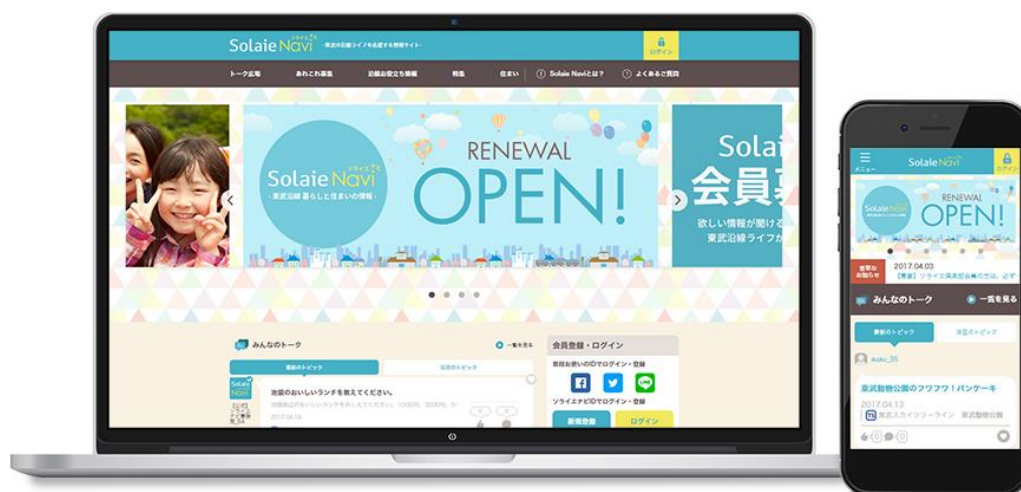

2017年5月8日

沿線の魅力を発信し、定住人口増加を図ります！

5月9日（火）、東武鉄道 暮らしと住まいの公式サイト「ソライエナビ」がリニューアルオープン！

～SNSを活用した利用者同士のコミュニケーション機能が充実したサイトへ～

東武鉄道株式会社

東武鉄道（本社：東京都墨田区）では、5月9日（火）に、暮らしと住まいの公式サイト「ソライエナビ」をリニューアルします。

「ソライエナビ」は、2014年に開設した当社沿線での生活を応援する情報サイトで、これまでは当社グループ施設紹介を中心とした日々の生活に役立つサービスや、お出かけスポットなどの暮らしの情報、当社新規分譲住宅や住みかえ支援などといった住まいの情報などを発信してきました。

今回のリニューアルにより、SNSを活用した利用者同士のコミュニケーションが可能となり、利用者は会員登録をすることで、それぞれが知りたいことや告知したい情報などを自由に受発信できるようになるほか、マイページでお気に入りエリアを登録することで、そのエリアの情報が優先的に表示されるようになり、各利用者が得たい情報をより入手しやすいサイトに生まれ変わります。

さらに、子育て世代のご家族がご利用しやすいよう、家族でのお出かけにおすすめの当社グループ内外の施設情報を集めたコンテンツや、地域の助成金・保育施設を紹介したコンテンツも新設しました。

今後も、暮らしや住まいに関する情報を積極的に発信していくとともに、当社沿線にお住まいの方や、通勤・通学で当社線をご利用の方などに当サイト内で交流していただくことで、利用者目線の情報が充実したサイトを目指します。

当社では、引き続き沿線地域や各施設と連携しながら、沿線の魅力を発信し、沿線価値向上による定住人口増加を図ってまいります。

概要は別紙のとおりです。

△「ソライエナビ」サイト画面イメージ

※お問い合わせは、東武鉄道お客さまセンター ☎03-5962-0102