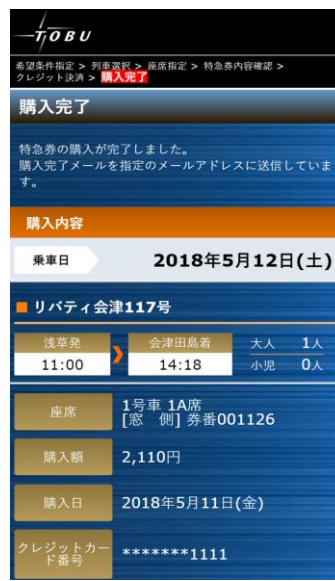

△購入時の特急券情報
（イメージ）