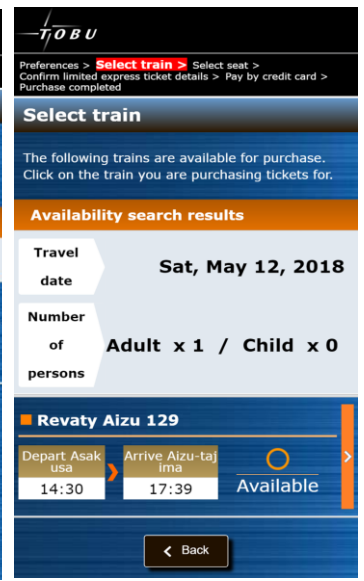

△英語表記（イメージ）

※お問い合わせは、東武鉄道お客さまセンター ☎ 03-5962-0102