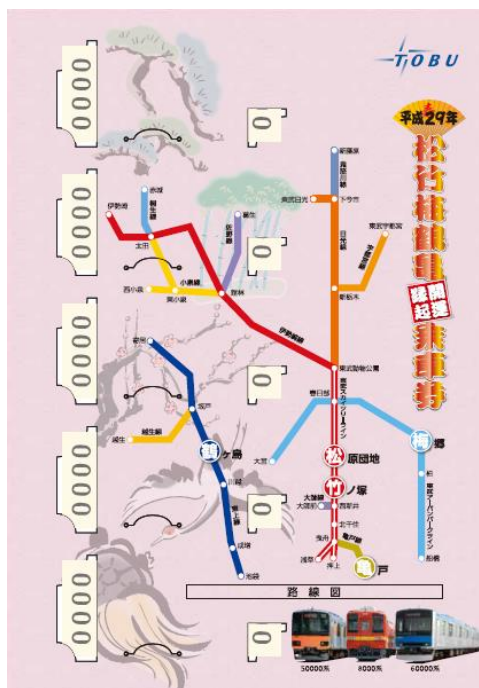

平成28年12月20日

縁起が良く、おめでたいとされる「松・竹・梅・鶴・亀」の文字にあやかり発売！

**平成29年1月1日（日・祝）より、
「平成29年松竹梅鶴亀開運縁起乗車券」を発売します！**

東武鉄道株式会社

東武鉄道（本社：東京都墨田区）では、平成29年1月1日（日・祝）より「平成29年松竹梅鶴亀開運縁起乗車券」を東武本線・東武東上線の主な駅および東武グループツーリストプラザにて発売します。

これは、平成29年の新春に合わせ、縁起が良く、おめでたいとされる「松・竹・梅・鶴・亀」にあやかり、その頭文字が駅名である当社線の松原団地駅、竹ノ塚駅、梅郷駅、鶴ヶ島駅、亀戸駅からの片道乗車券（硬券仕様）5枚組を、1セット1,000円（税込）の5,000セット限定で発売するものです。また、台紙には、新春らしく門松や鶴・亀が描かれています。

なお、東武スカイツリーライン 松原団地駅は平成29年春に「獨協大学前<草加松原>」駅に改称することが決まっており、これらの乗車券での組み合わせとしては最初で最後の発売となります。

新春のお出かけやお買いもの際に、おめでたい文字にあやかっただ乗車券セットをぜひご購入ください。概要は別紙のとおりです。

以上

△ 「平成29年松竹梅鶴亀開運縁起乗車券」台紙イメージ（左：表面、右：裏面）

※お問い合わせは、東武鉄道お客さまセンター ☎03-5962-0102

「平成29年松竹梅鶴亀開運縁起乗車券」の発売概要

- 1 名称 「平成29年松竹梅鶴亀開運縁起乗車券」
- 2 発売期間 平成29年1月1日（日・祝）～ 1月31日（火）
 ※売り切れ次第、終了となります。
 ※発売開始時間は、各発売か所の営業開始時間に準じます。
 ※大晦日から元旦にかけて終夜運転を行う区間（東武スカイツリーライン 浅草駅～竹ノ塚駅間）では、1月1日（日・祝）の午前0時より発売します。
- 3 発売か所 (1) 東武線（合計58駅）
 ・本線
 浅草駅、とうきょうスカイツリー駅、曳舟駅、亀戸駅、北千住駅、西新井駅、竹ノ塚駅、草加駅、松原団地駅、新越谷駅、北越谷駅、春日部駅、北春日部駅、東武動物公園駅、久喜駅、羽生駅、館林駅、足利市駅、太田駅、伊勢崎駅、佐野駅、新桐生駅、南栗橋駅、栗橋駅、栃木駅、新栃木駅、新鹿沼駅、下今市駅、東武日光駅、鬼怒川温泉駅、東武宇都宮駅、大宮駅、岩槻駅、七光台駅、野田市駅、梅郷駅、流山おおたかの森駅、柏駅、新鎌ヶ谷駅、船橋駅
 ・東上線
 池袋駅、下板橋駅、大山駅、上板橋駅、成増駅、和光市駅、朝霞台駅、志木駅、ふじみ野駅、川越駅、川越市駅、鶴ヶ島駅、若葉駅、坂戸駅、東松山駅、森林公園駅、小川町駅、武州長瀬駅
 (2) 東武グループツーリストプラザ（東京ソラマチ® イーストヤード5階）
 発売時間 10:00～20:00
- 4 発売枚数 5,000セット
 ※お一人様5セットまで購入可能です。
- 5 発売額 1セット 1,000円（税込）
- 6 発売内容
- | | | |
|---------------|---------|----------------|
| ・東武スカイツリーライン | 松原団地駅から | 200円区間の大人片道乗車券 |
| ・東武スカイツリーライン | 竹ノ塚駅から | 200円区間の大人片道乗車券 |
| ・東武アーバンパークライン | 梅郷駅から | 200円区間の大人片道乗車券 |
| ・東上線 | 鶴ヶ島駅から | 200円区間の大人片道乗車券 |
| ・亀戸線 | 亀戸駅から | 200円区間の大人片道乗車券 |
- 7 有効期間 平成29年1月1日（日・祝）～ 1月31日（火）
 ※有効期間中、各券1回限り有効。
 ※途中下車はできません。