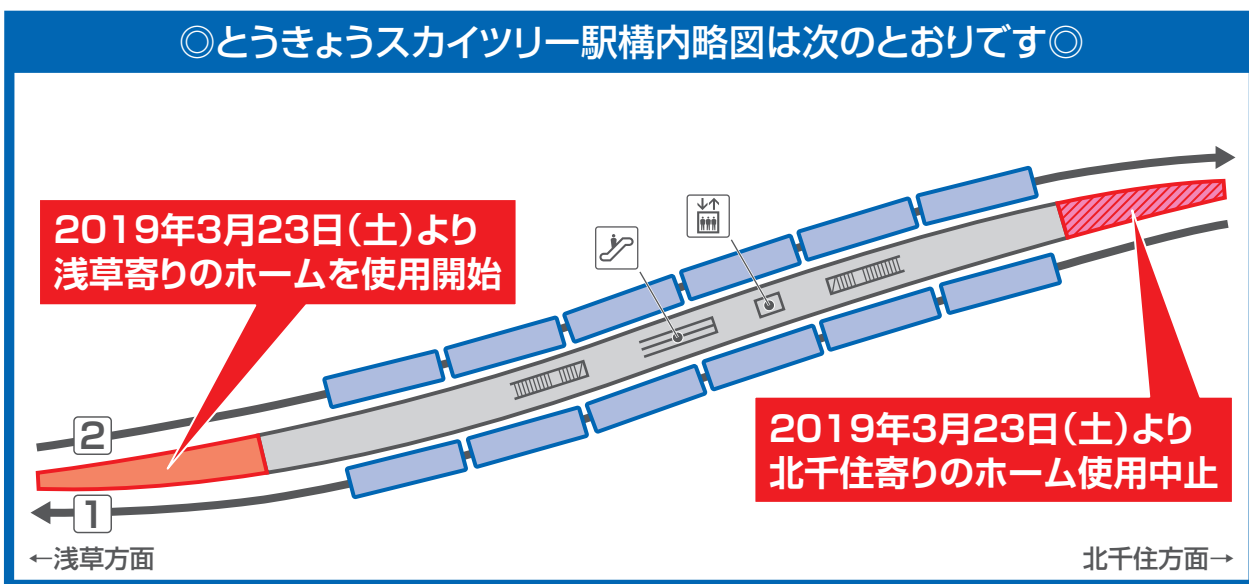

東武スカイツリーライン とうきょうスカイツリー駅 乗車位置変更の お知らせ

いつも東武鉄道をご利用いただきまして、誠にありがとうございます。

とうきょうスカイツリー駅では、高架化工事に伴い
2019年3月23日(土)より浅草寄りにホームを
延伸し、電車の乗車位置が変更となります。

駅ご利用のお客様にはご不便をおかけいたしますが、ご理解とご協力をお願いいたします。

Thank you very much for taking the TOBU line.
TOKYO SKYTREE station is currently under renovation.
We apologize for the inconvenience during this period.
Thank you for your cooperation.

2019年3月23日(土)より変更

◎とうきょうスカイツリー駅構内略図は次のとおりです◎

■ = 新設箇所 ■ = 撤去箇所