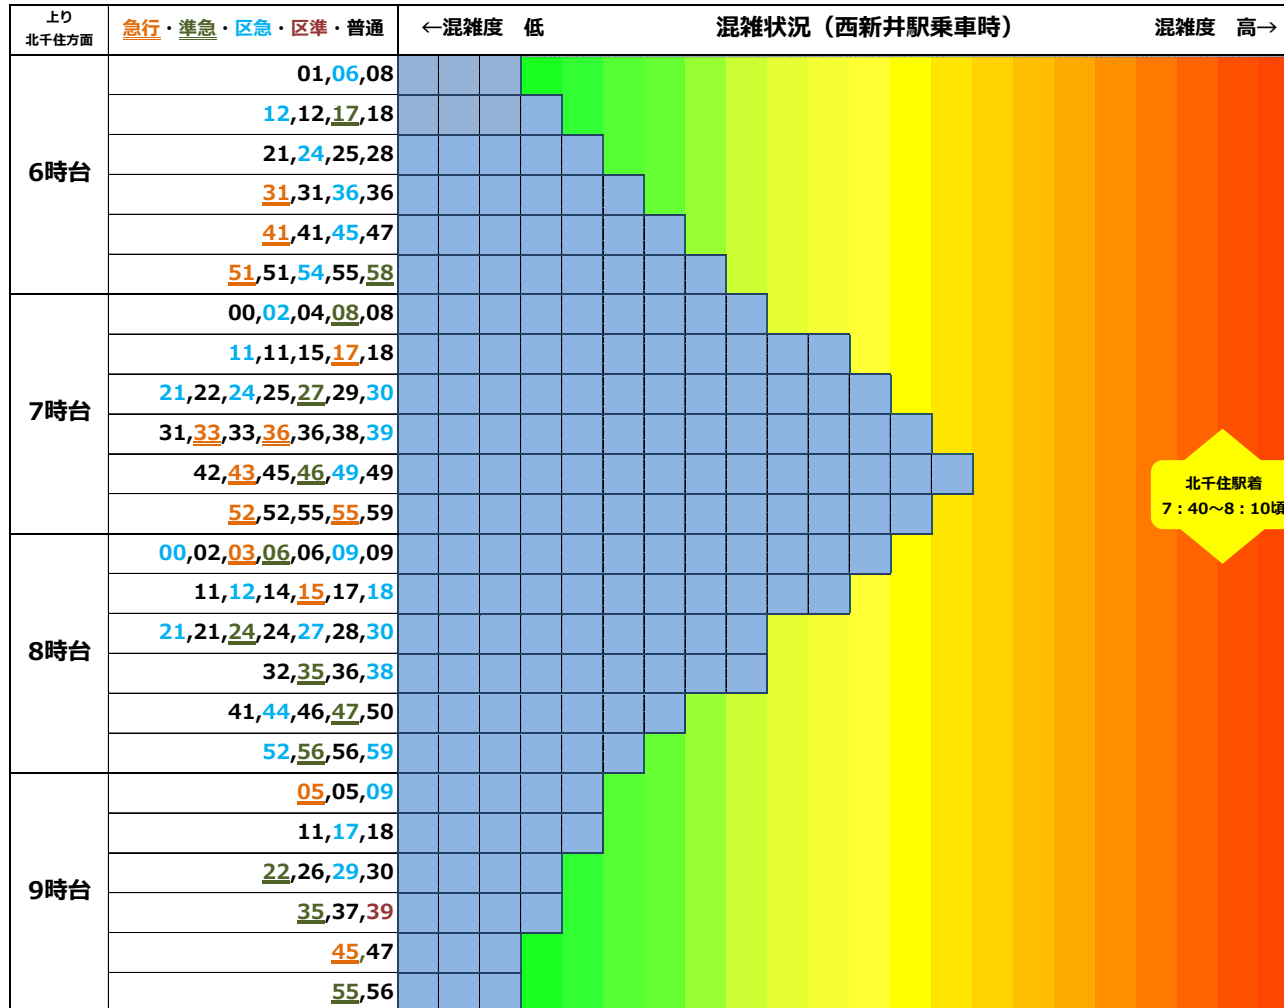

朝ピーク時間帯の混雑状況の目安

西新井駅

※混雑状況は目安です。乗車位置や日によって変動があります。