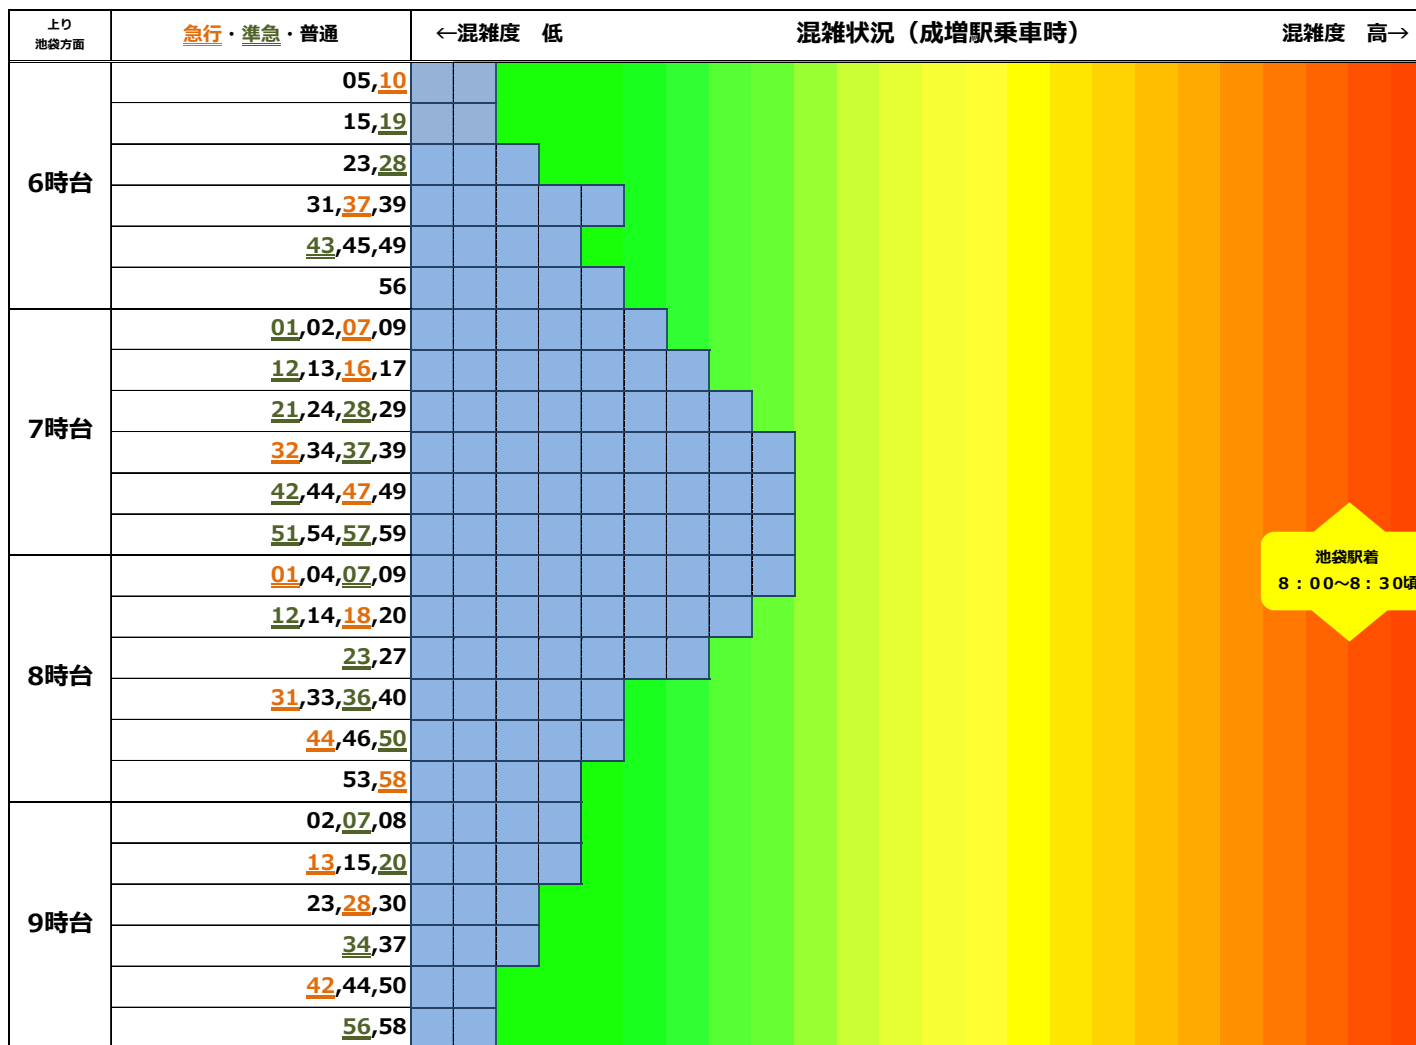

朝ピーク時間帯の混雑状況の目安

成増駅

※混雑状況は目安です。乗車位置や日によって変動があります。