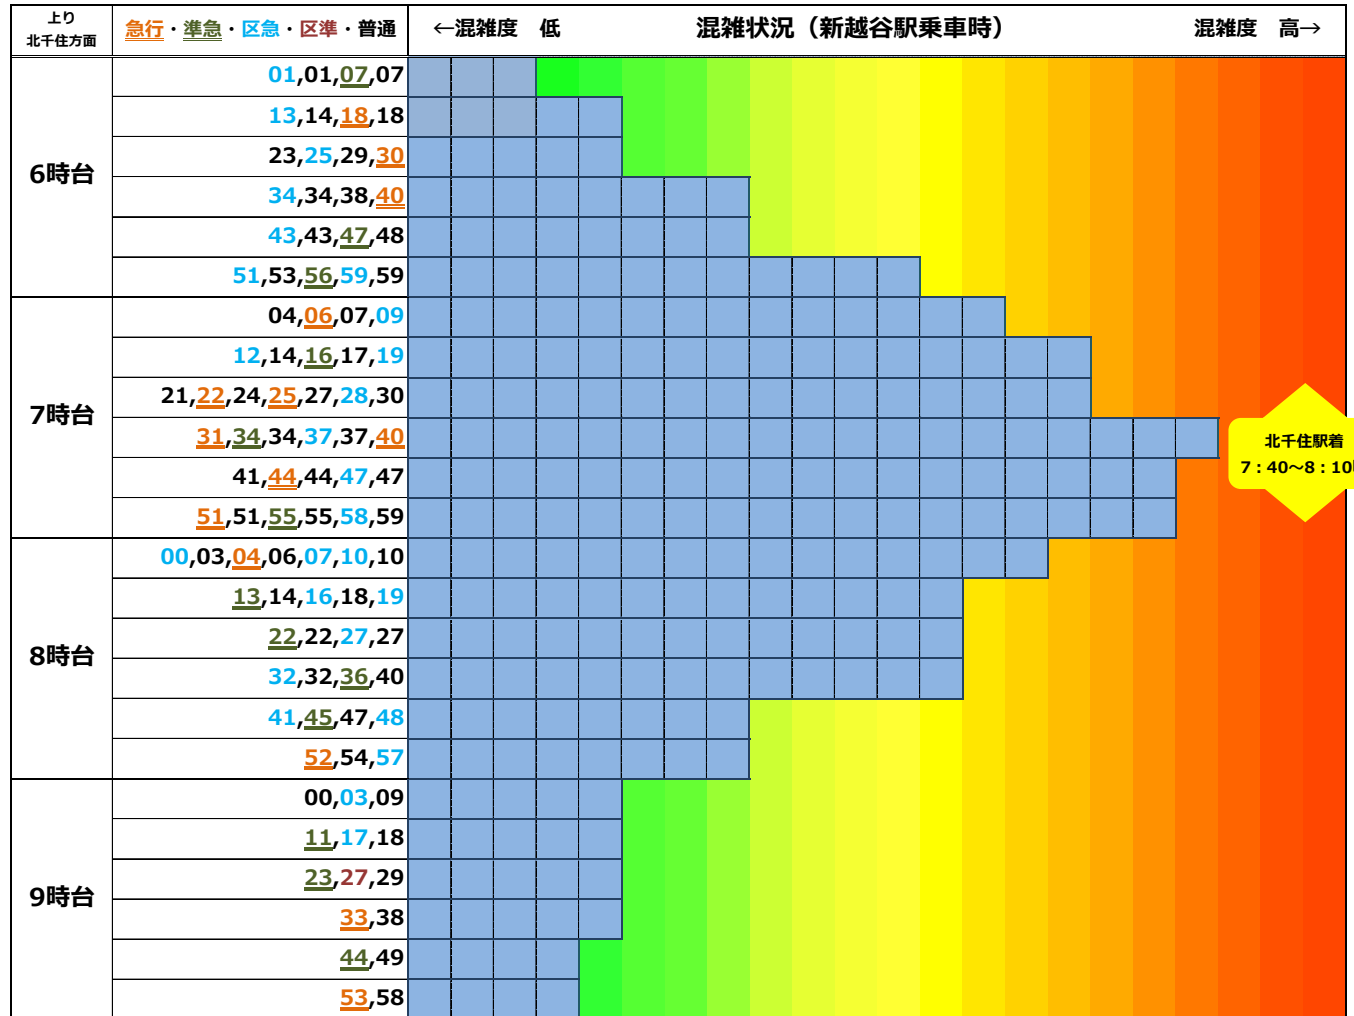

朝ピーク時間帯の混雑状況の目安

新越谷駅

※混雑状況は目安です。乗車位置や日によって変動があります。