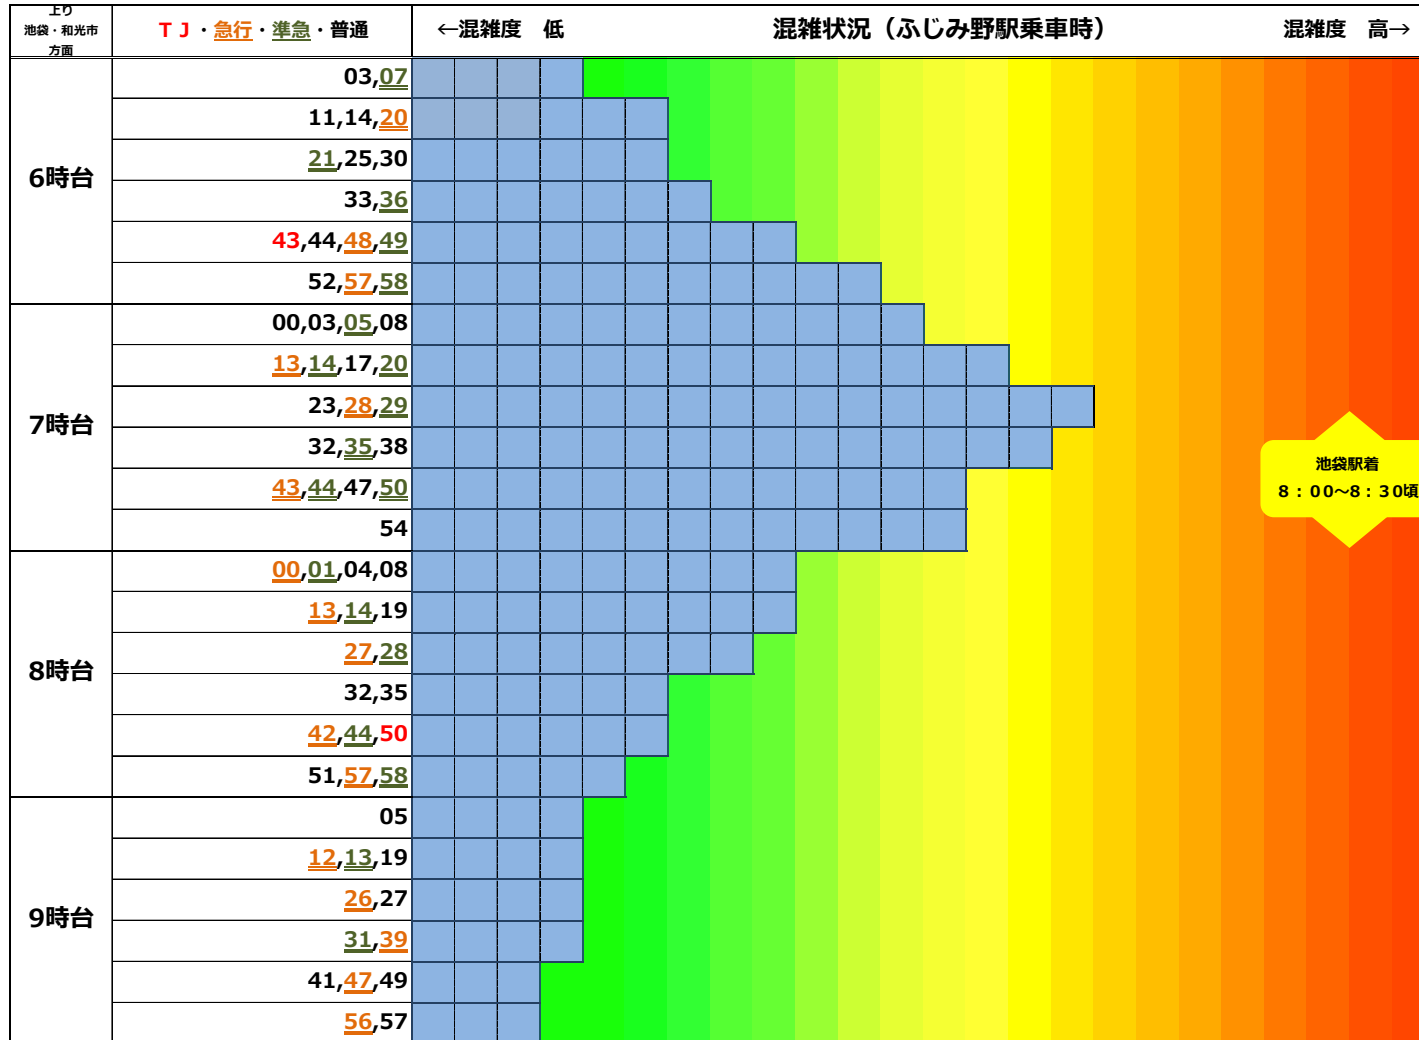

朝ピーク時間帯の混雑状況の目安

ふじみ野駅

※混雑状況は目安です。乗車位置や日によって変動があります。