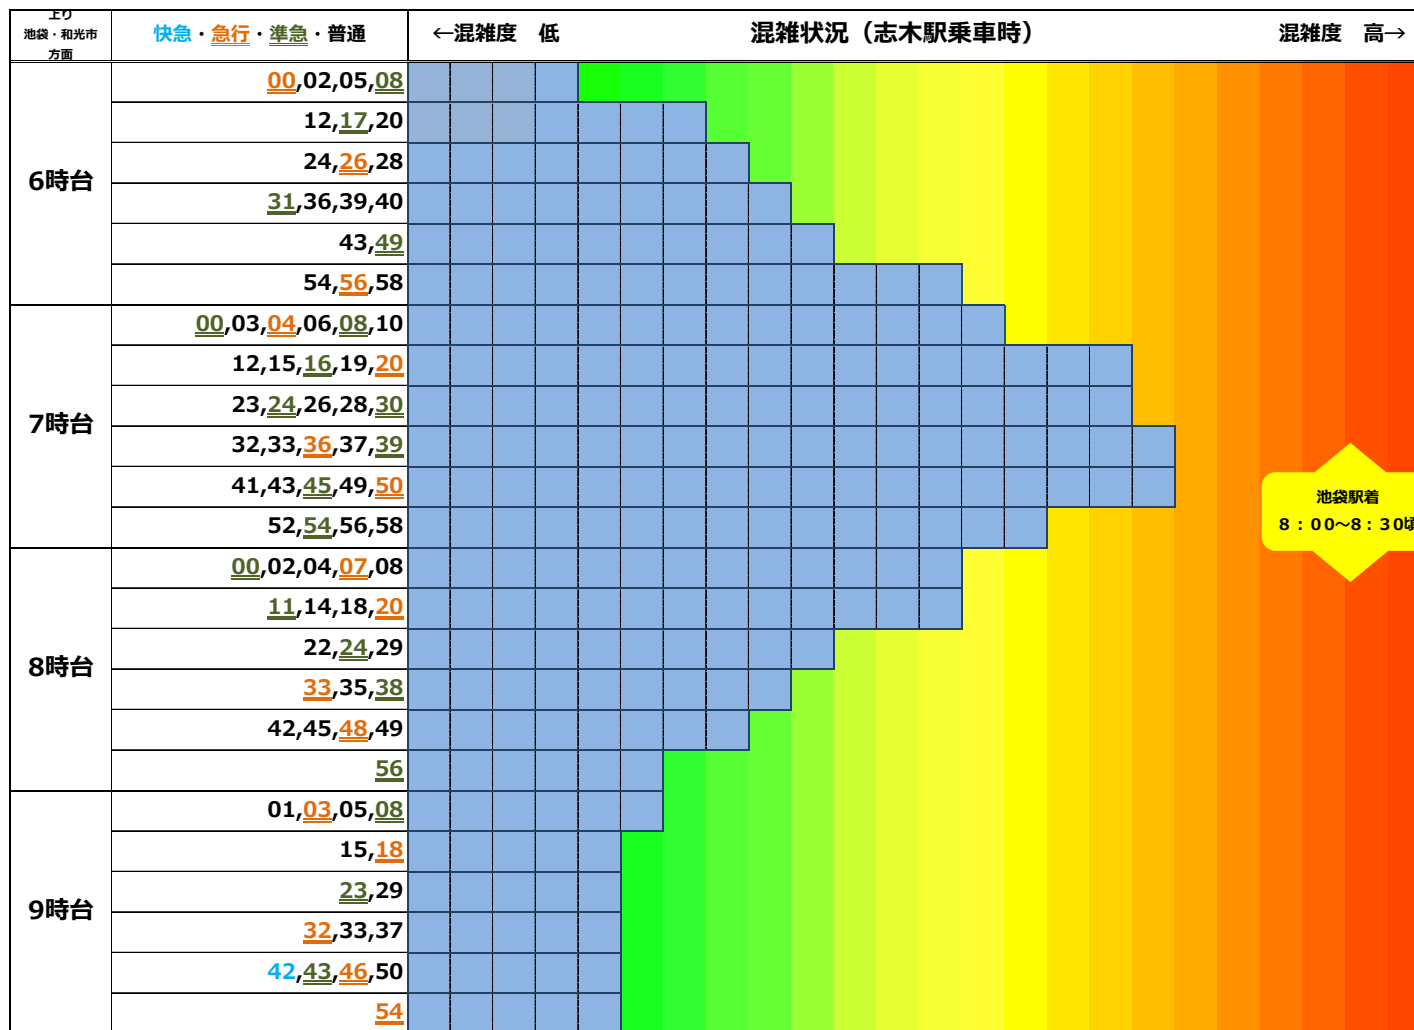

朝ピーク時間帯の混雑状況の目安

志木駅

※混雑状況は目安です。乗車位置や日によって変動があります。