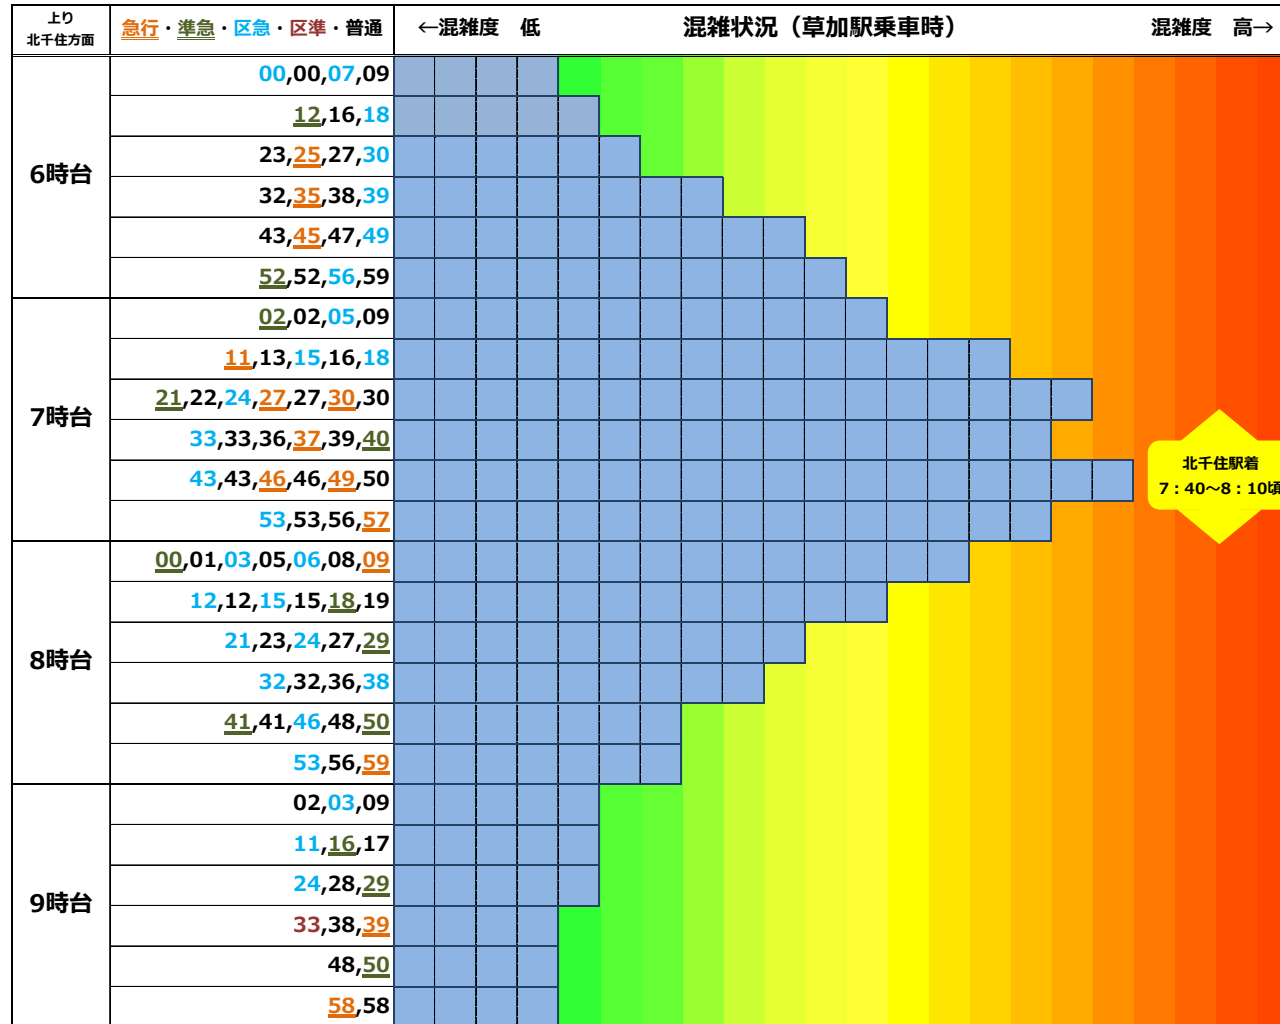

朝ピーク時間帯の混雑状況の目安

草加駅

※混雑状況は目安です。乗車位置や日によって変動があります。