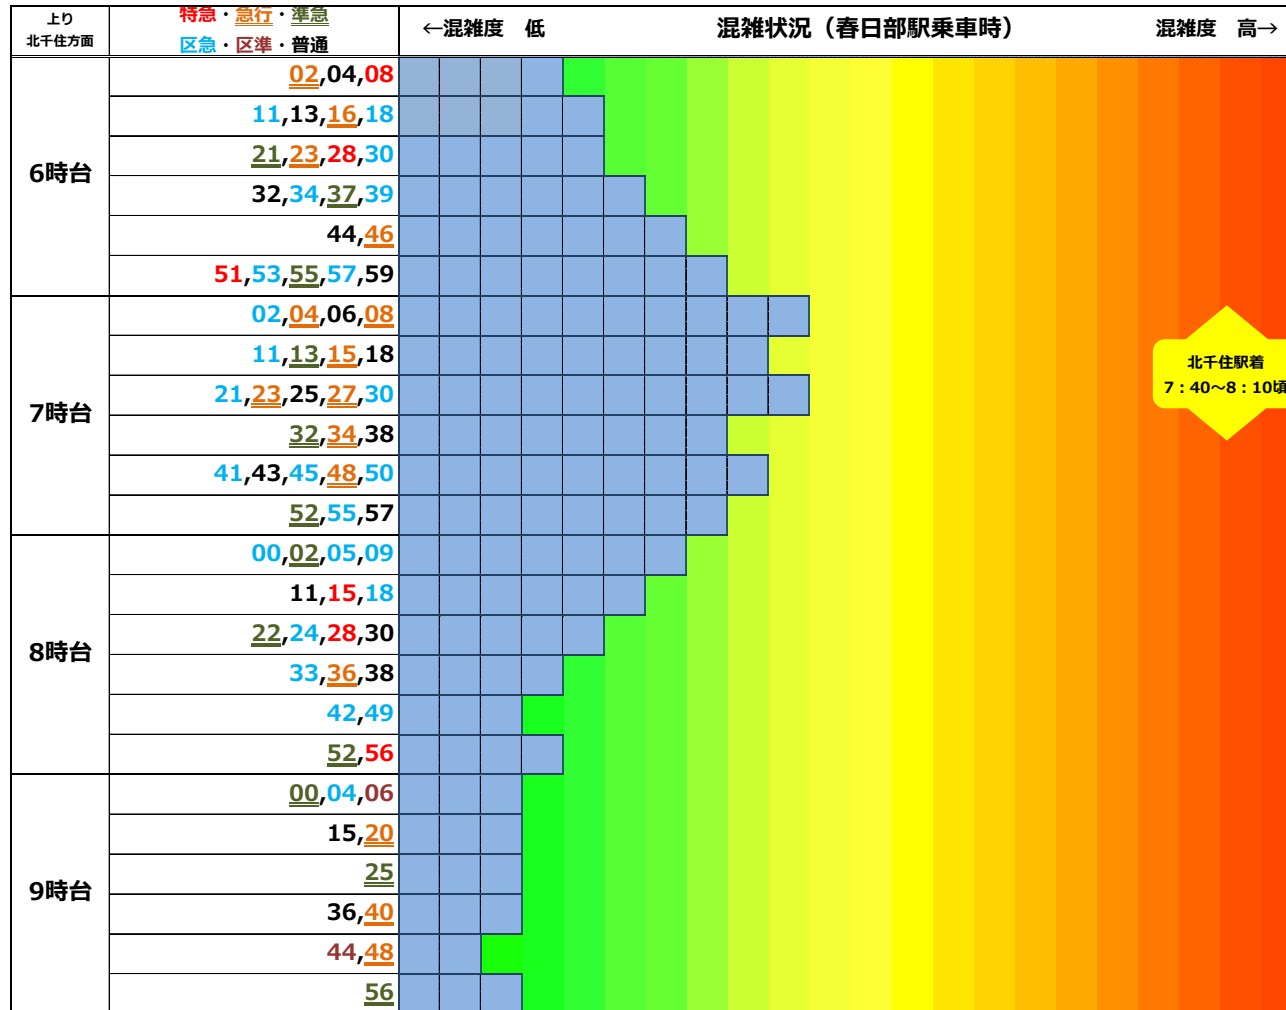

# 朝ピーク時間帯の混雑状況の目安

## 春日部駅

※混雑状況は目安です。乗車位置や日によって変動があります。