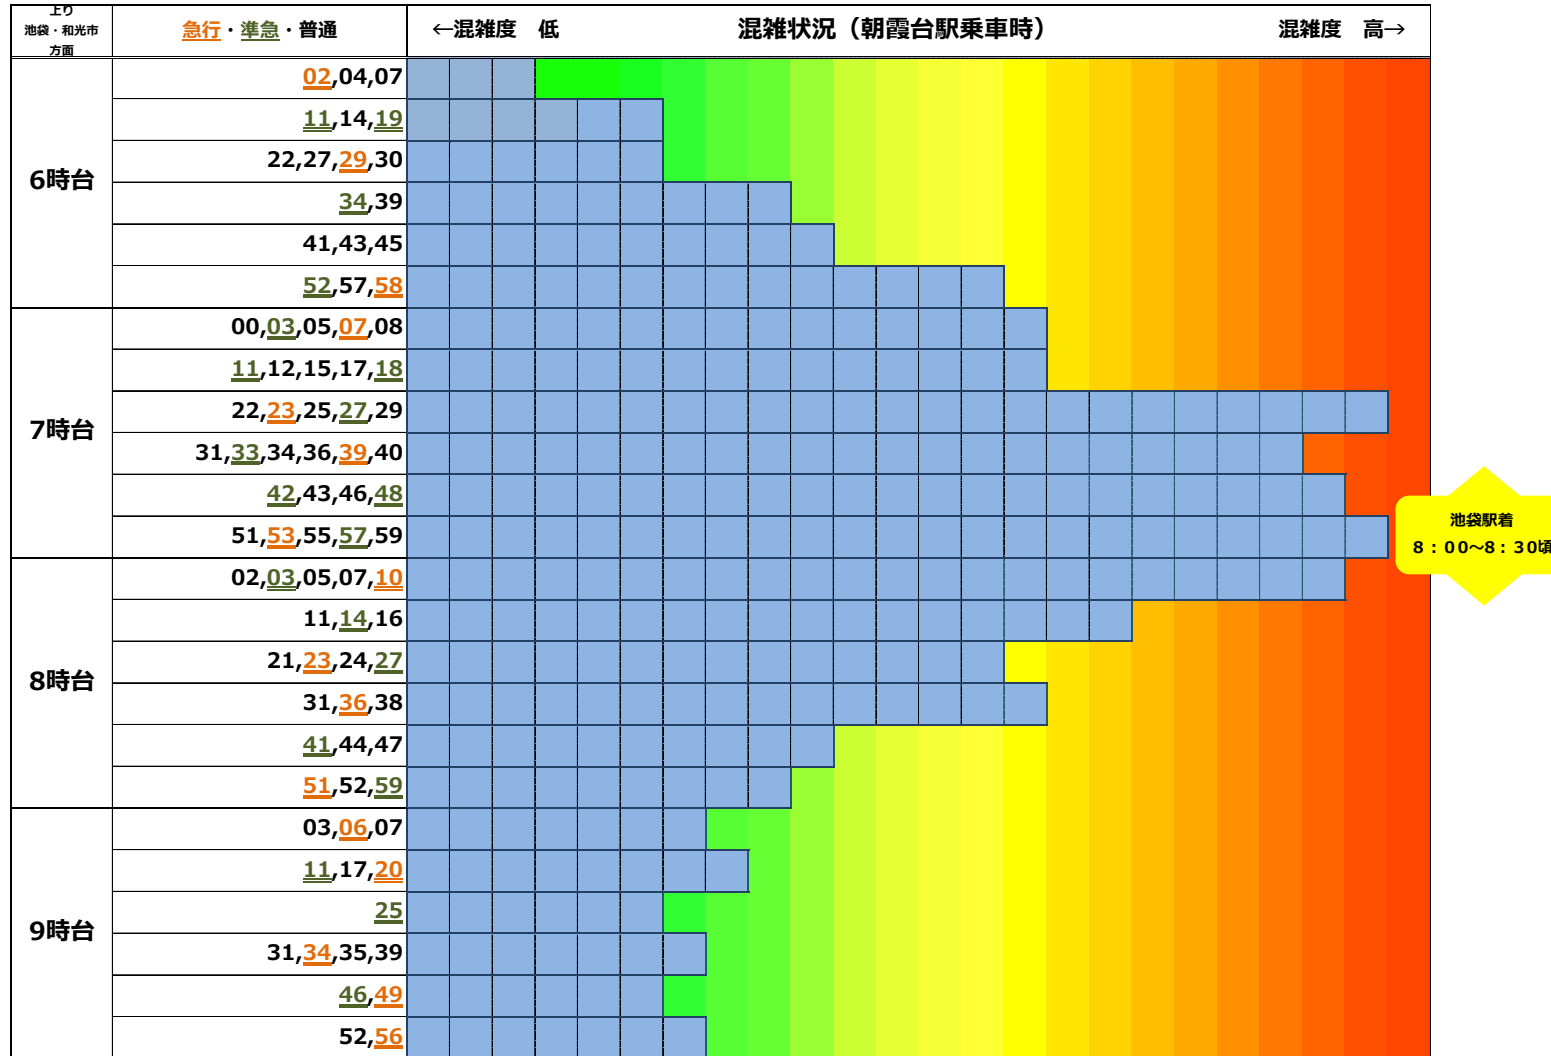

朝ピーク時間帯の混雑状況の目安

朝霞台駅

※混雑状況は目安です。乗車位置や日によって変動があります。