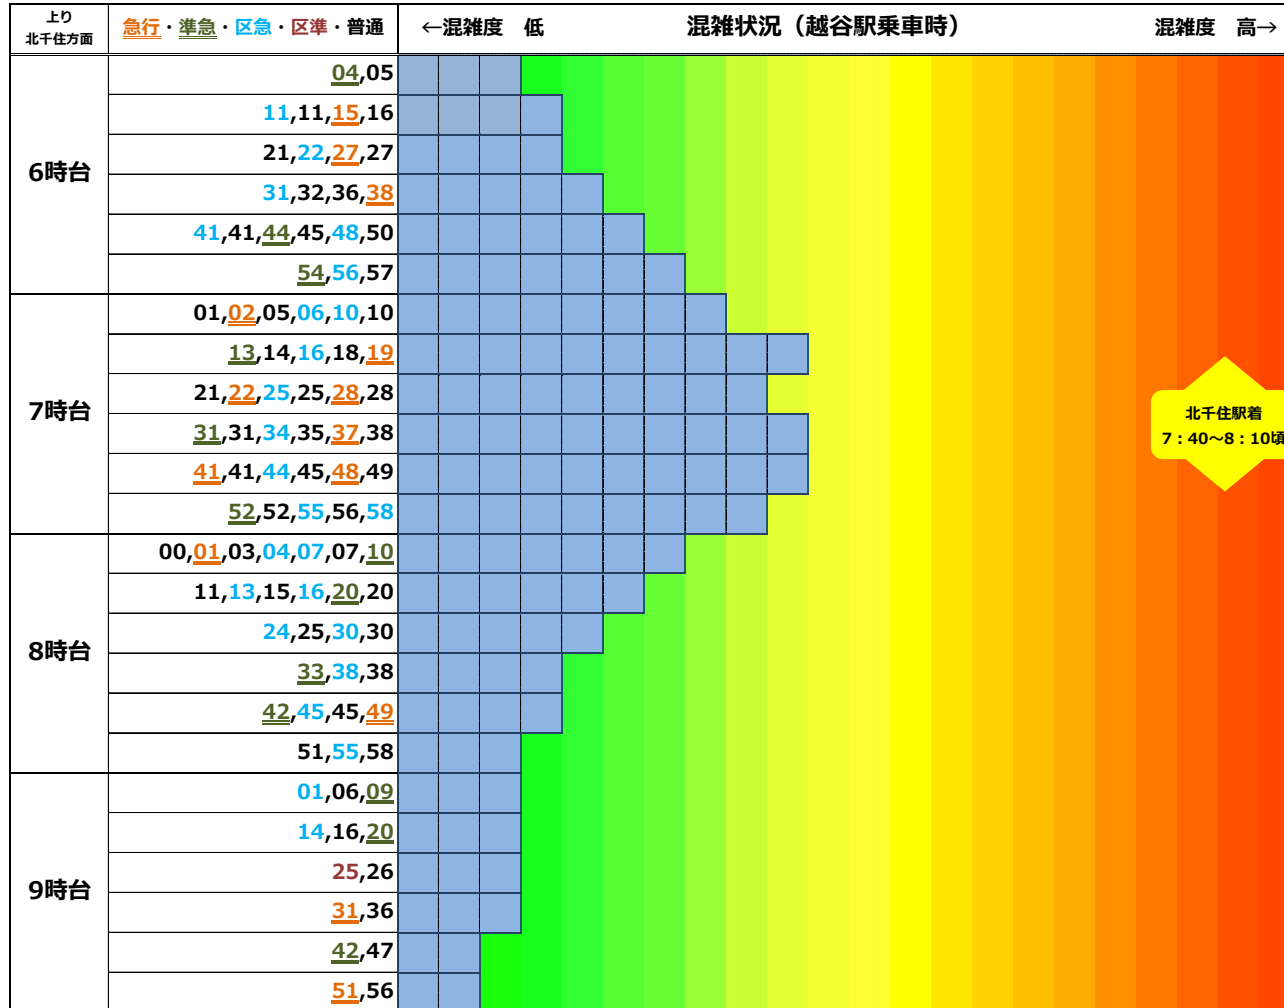

朝ピーク時間帯の混雑状況の目安

越谷駅

※混雑状況は目安です。乗車位置や日によって変動があります。