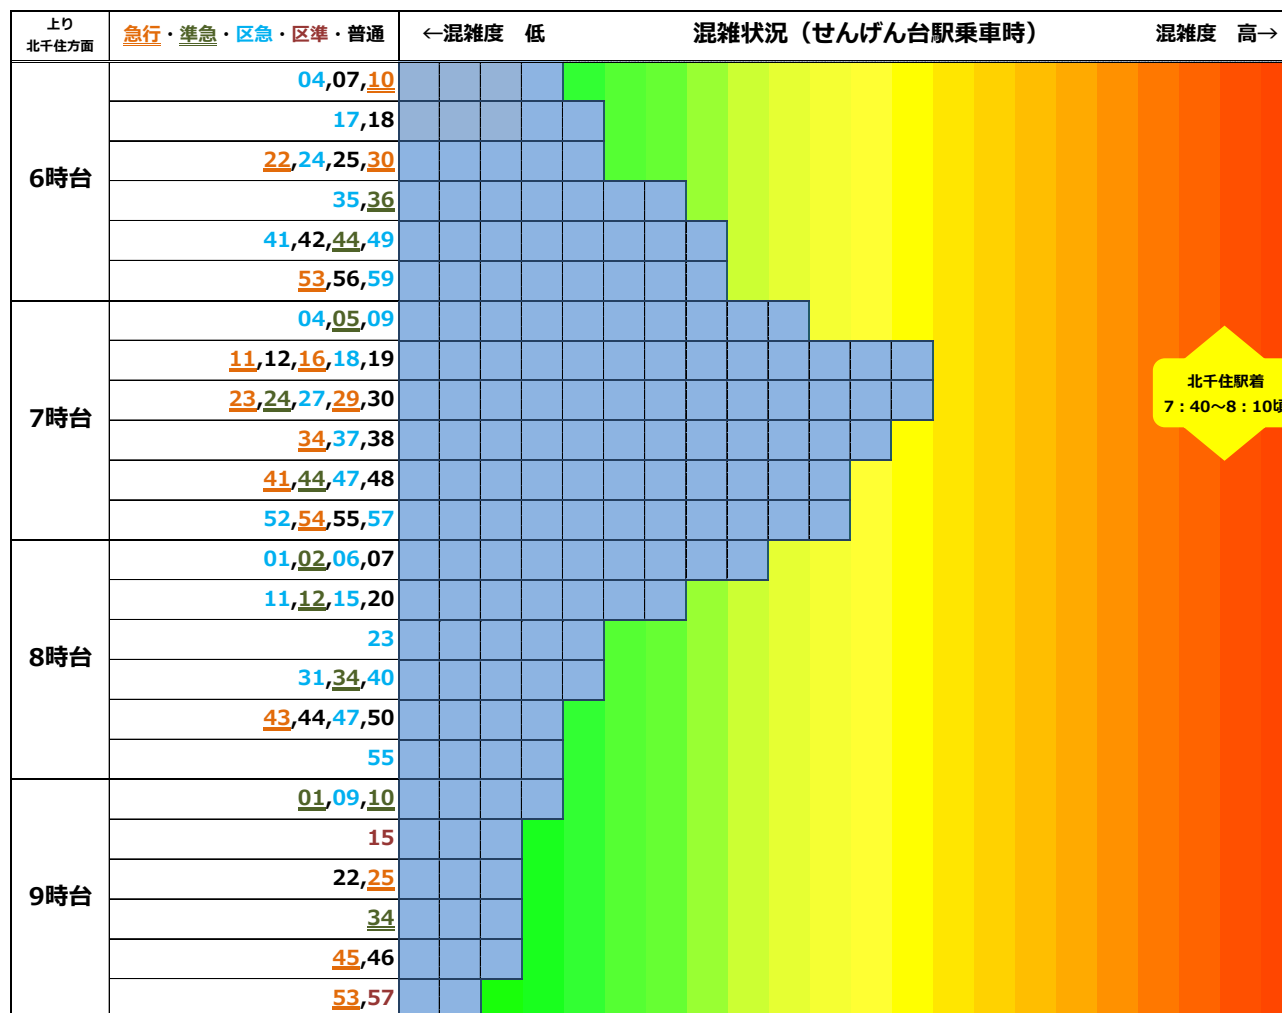

朝ピーク時間帯の混雑状況の目安

せんげん台駅

※混雑状況は目安です。乗車位置や日によって変動があります。