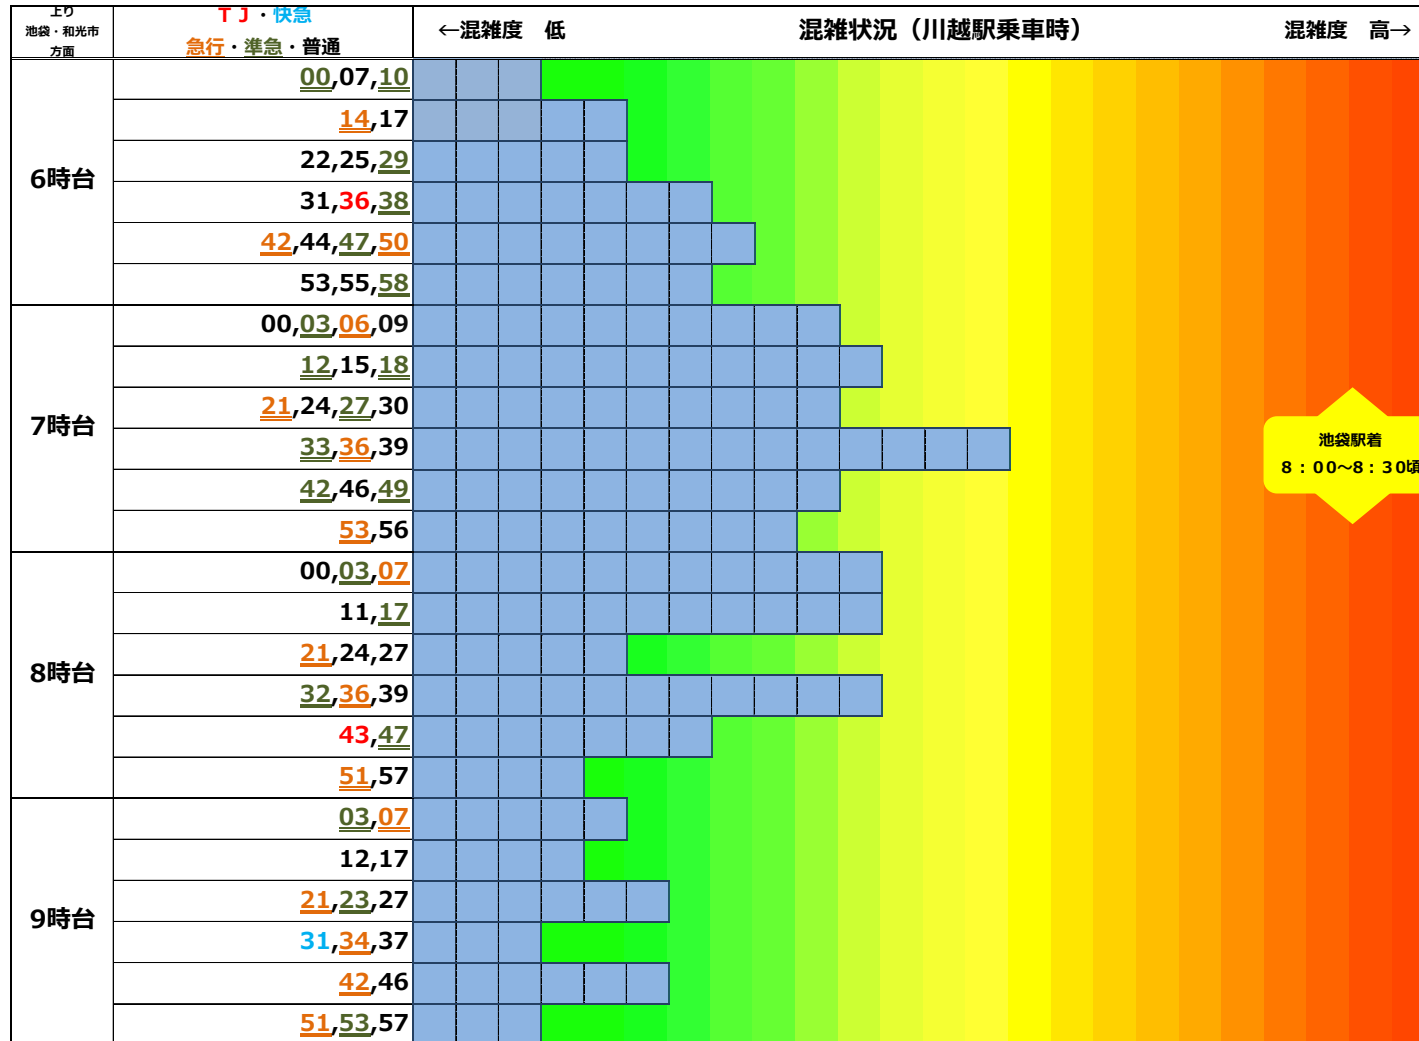

朝ピーク時間帯の混雑状況の目安

川越駅

※混雑状況は目安です。乗車位置や日によって変動があります。