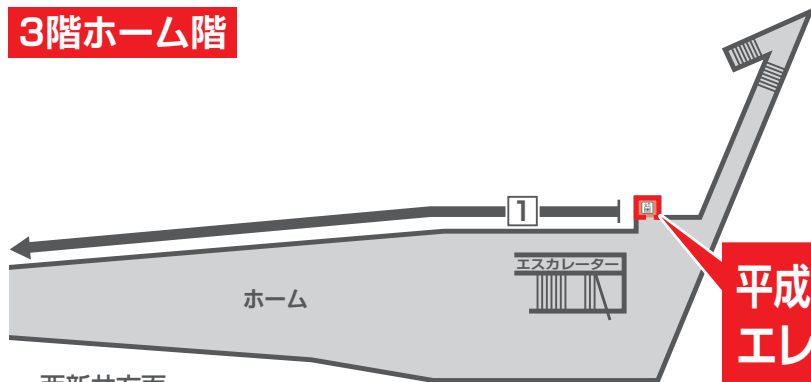

大師線 大師前駅 エレベーター更新工事による 使用停止のお知らせ

いつも東武鉄道をご利用いただきまして、誠にありがとうございます。

大師前駅では、エレベーターの更新工事により、平成29年8月22日(火)から使用停止となります。

ご利用のお客様にはご不便をおかけいたしますが、ご理解とご協力をお願いいたします。

平成29年11月下旬完成予定

◎大師前駅構内略図は次のとおりです◎

3階ホーム階

平成29年8月22日(火)より
エレベーター使用停止

1階改札階

■ = 改修工事箇所