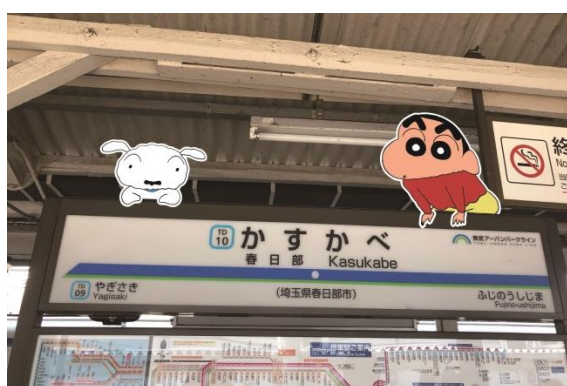

2018年9月11日

東武鉄道と春日部市が連携し、「しんちゃんに住む街」をPR!

**10月1日（月）より、春日部駅の発車メロディを  
アニメ『クレヨンしんちゃん』の代表曲に変更します！  
～ あわせて駅名看板やホーム上の装飾も実施します ～**

東武鉄道株式会社  
春日部市

東武鉄道（本社：東京都墨田区）では、10月1日（月）より、東武スカイツリーライン・東武アーバンパークライン 春日部駅の発車メロディを、春日部市が舞台となっているアニメ『クレヨンしんちゃん』の代表曲『オラはにんきもの』に変更します。

これは、東武鉄道および春日部市が連携し、「春日部市民の日」である10月1日（月）より、発車メロディを同曲に変更することにより、春日部駅をご利用になるお客さまに、同市に対する愛着を持っていただくことで、地域活性化の一助となることを目的に実施します。当日は、同駅において、発車メロディ変更に伴う記念イベントを実施します。

さらに東武鉄道では、『クレヨンしんちゃん』をより身近に感じていただけるよう、このたびの発車メロディ変更にあわせ、同日より、同駅東口の駅名看板やホーム上に、『クレヨンしんちゃん』のキャラクターたちの装飾を行います。

東武鉄道と春日部市では、これまでもクレヨンしんちゃんラッピングトレインの運行や、同駅西口の駅名看板デザインの変更など、各種企画を実施してきましたが、今後も「しんちゃんに住む街」春日部市をともに盛り上げてまいります。

概要は別紙のとおりです。

△ 駅装飾イメージ

※お問い合わせは、

東武鉄道お客さまセンター ☎03-5962-0102

春日部市役所シティセールス広報課 シティセールス推進担当

☎048-736-1111（内線 2175）