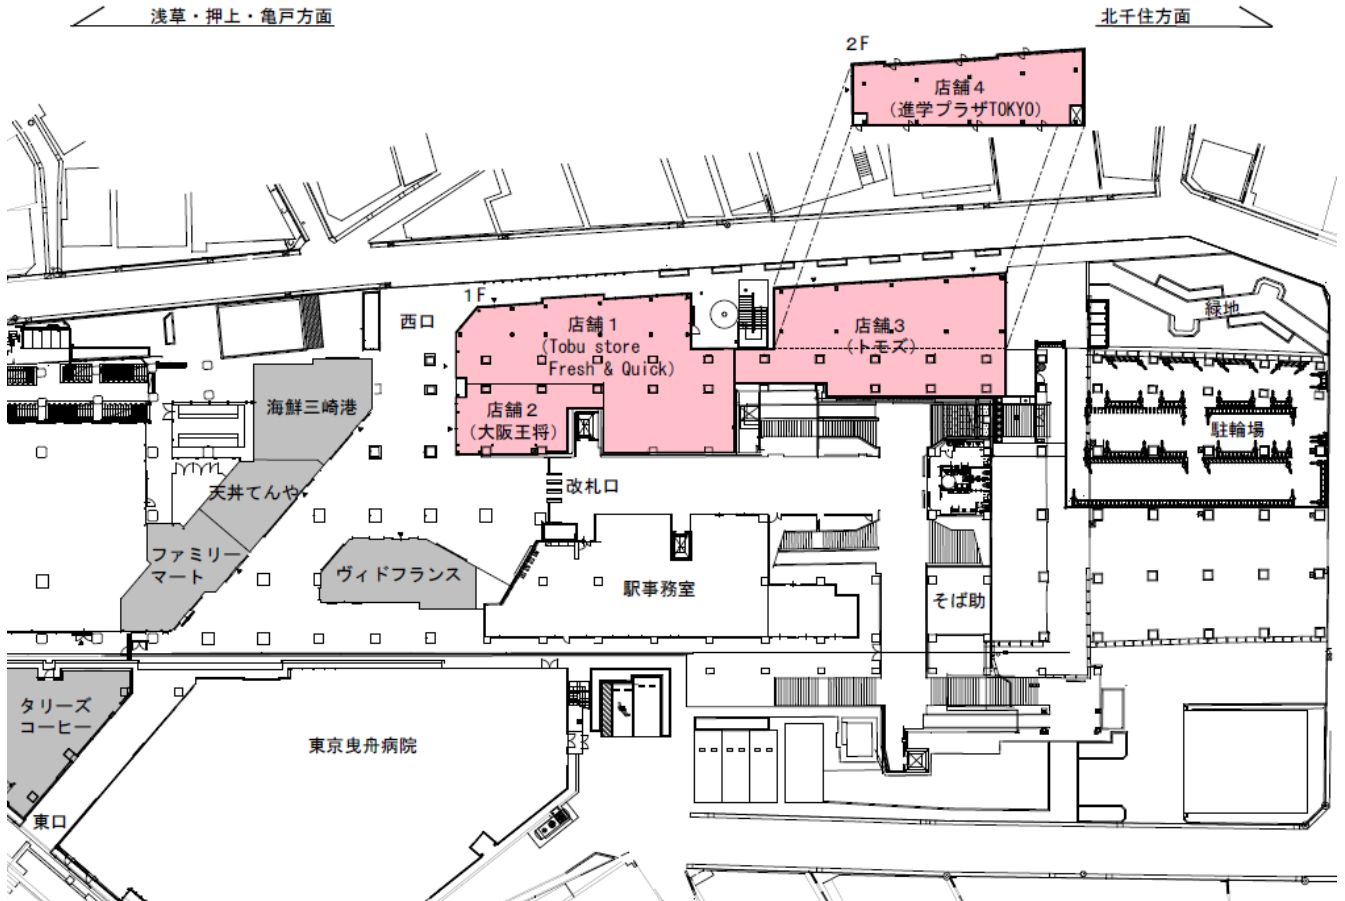

7 店舗配置図

8 デザインコンセプト

新店舗を主に駅前道路に面して配置することで、駅の外からも各店舗に入りやすくしているほか、昔ながらの下町情緒と新しい街づくりが織りなす曳舟の街並みに馴染むよう、第1期エリアでは曳舟周辺の特徴的な入り組んだ路地空間を抽象化し、自由通路の柱のデザインに取り入れました。今回の第2期エリアにおいても、コンセプトを継承し、周辺の路地空間を、キューブを積み重ねたデザインにより表現しています。また、建物の中心にテラス、北側に緑地帯を設けることで周辺環境に溶け込むようデザインしました。

以上