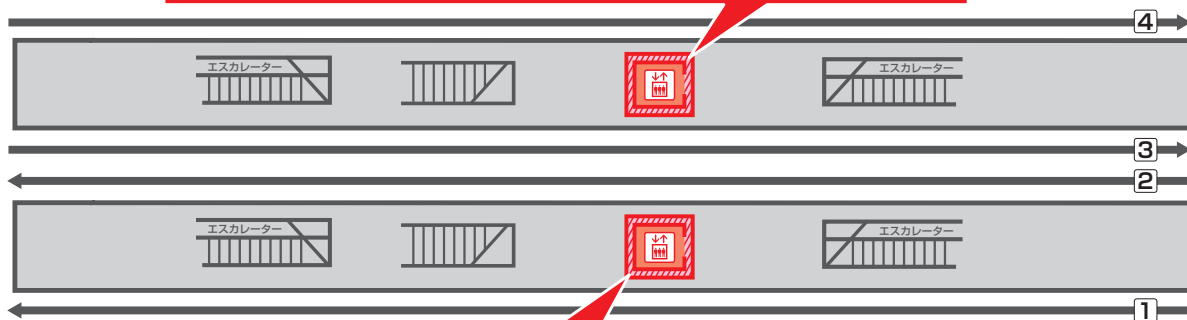

平成30年1月10日(水) 改修工事開始

◎越谷駅構内略図は次のとおりです◎

平成30年2月20日(火)より(予定)
下りホームエレベーター改修工事開始