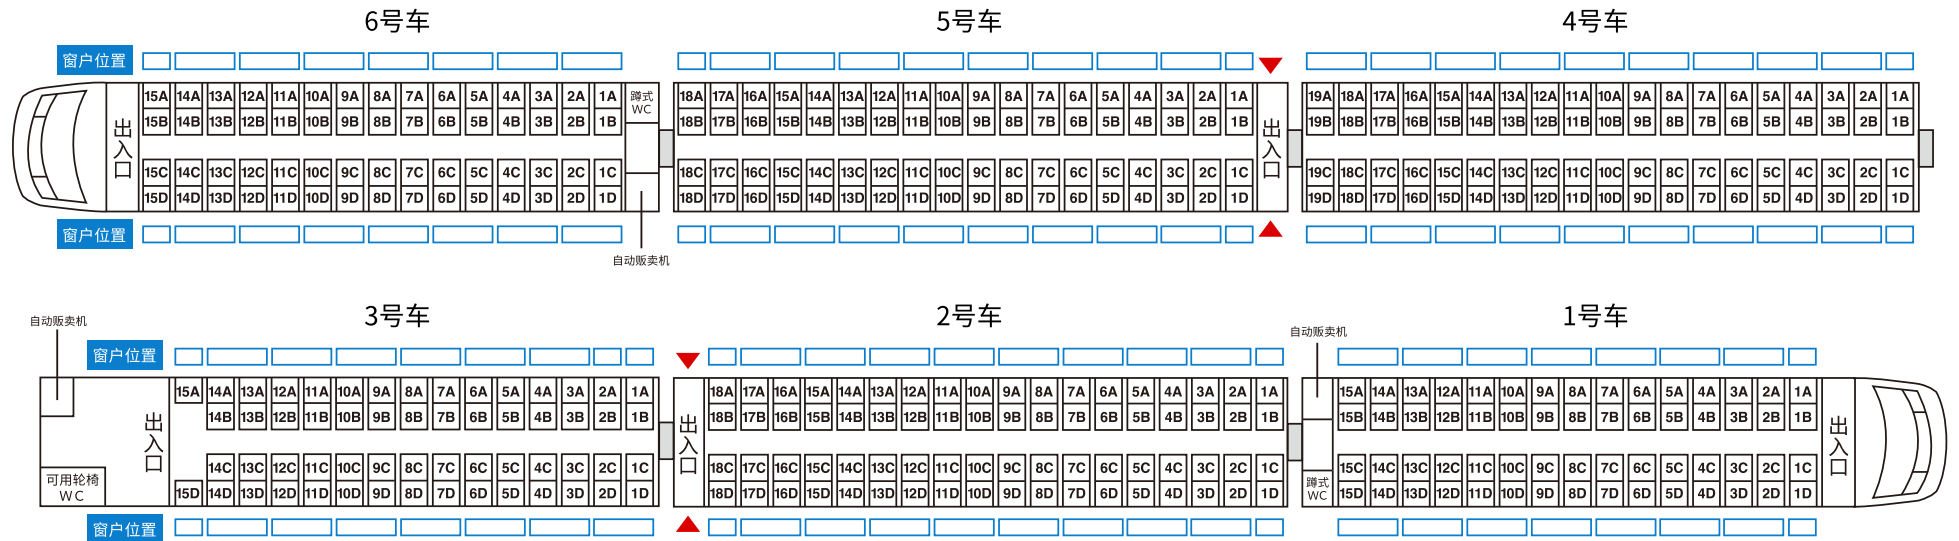

特急两毛200系 座位号码指南

← 浅草方向

馆林、足利市、太田、赤城、葛生、伊势崎方向 →

※3号车15A、15D座位是轮椅乘客优先席

※东武动物公园站 久喜站的上下车处只有2号车、5号车(▼▲记号)。