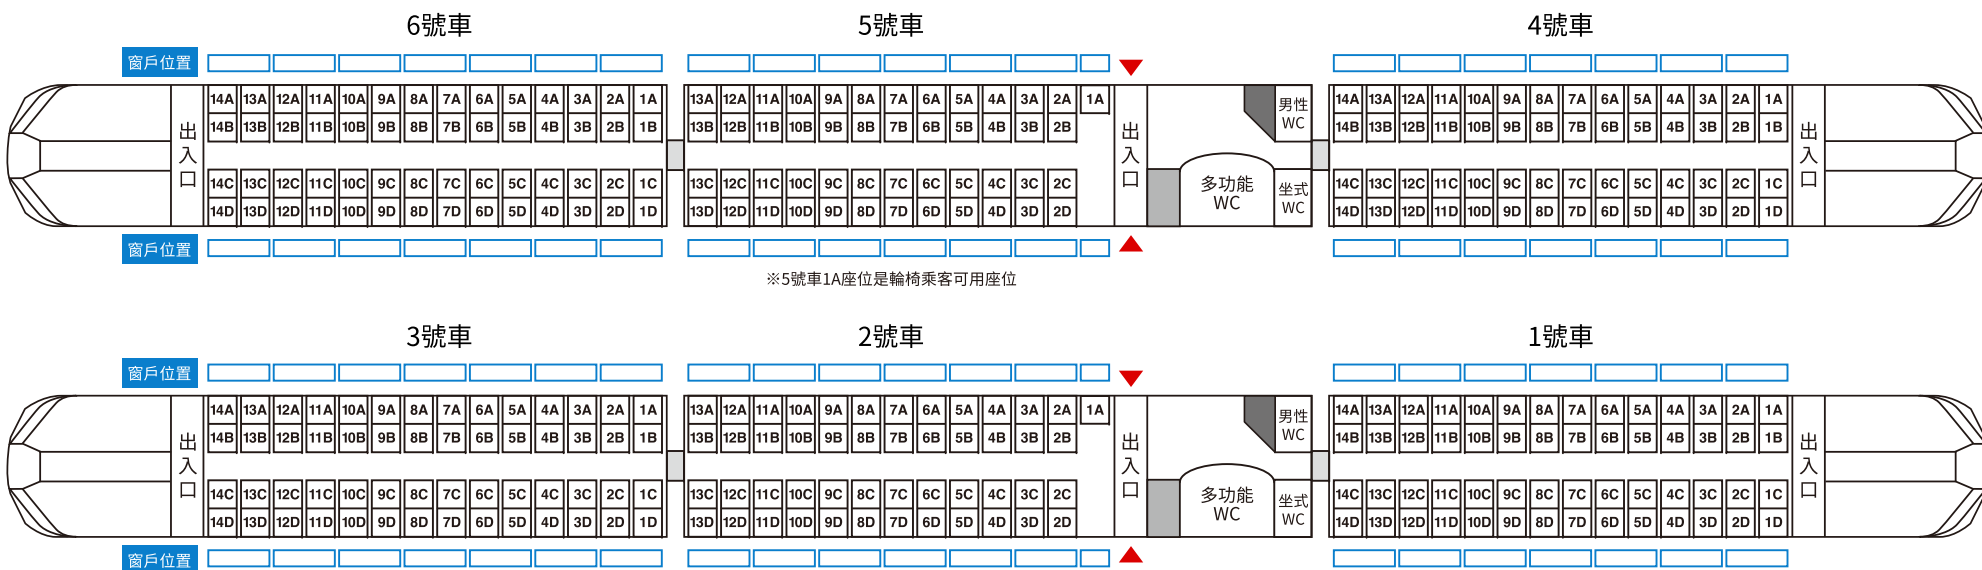

# 特急Revaty(華嚴、鬼怒、會津、LINER) 500系 座位號碼導覽圖

← 淺草、運河方向

東武日光、鬼怒川溫泉、野岩線、會津線、館林、大宮方向 →

※5號車1A座位是輪椅乘客可用座位

※2號車1A座位是輪椅乘客可用座位

※春日部站、東武動物公園站的上下車處只有2號車、5號車(▼▲記號)。(3節車廂時是2號車)

※久喜站、大宮站的上下車處只有2號車。