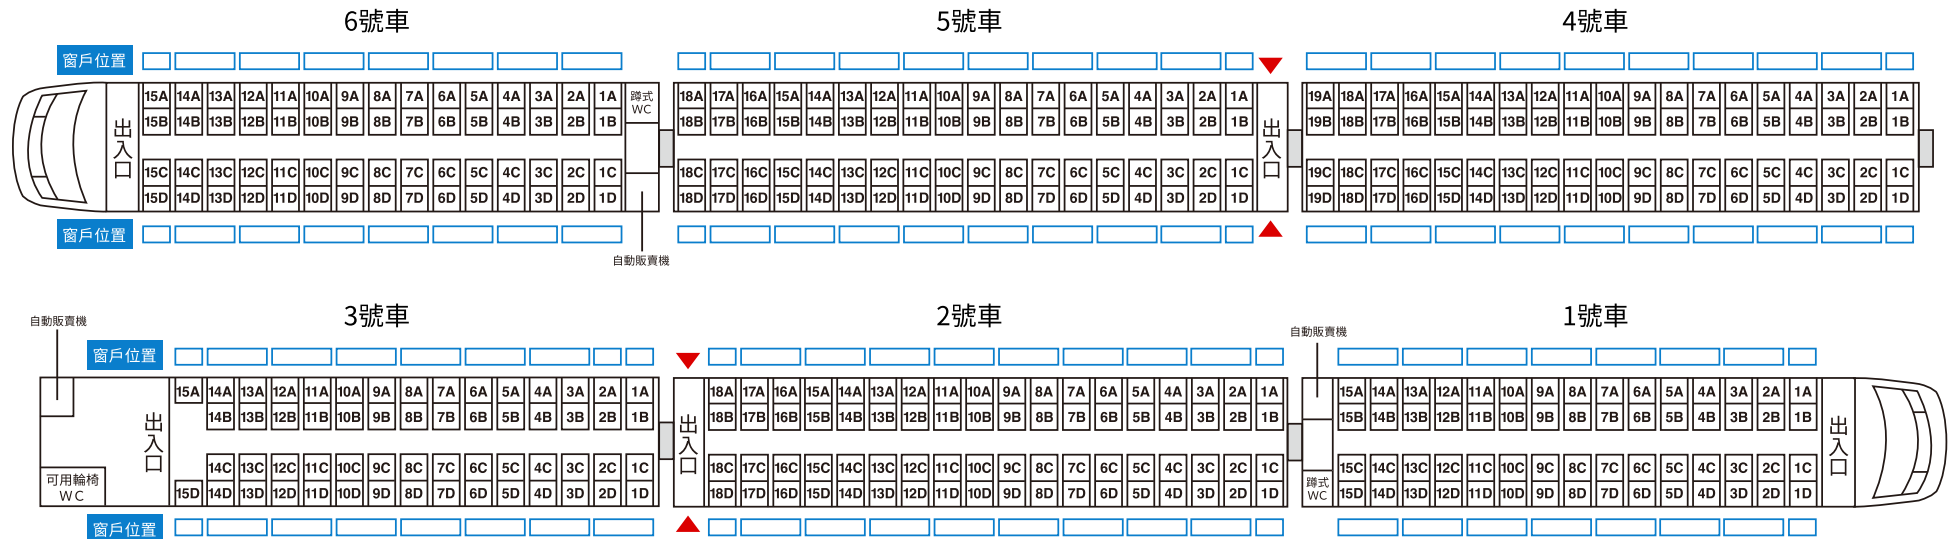

特急兩毛200系 座位號碼導覽圖

← 淺草方向

館林、足利市、太田、赤城、葛生、伊勢崎方向 →

※3號車15A、15D座位是輪椅乘客優先席

※東武動物公園站、久喜站的上下車處只有2號車、5號車(▼▲記號)。