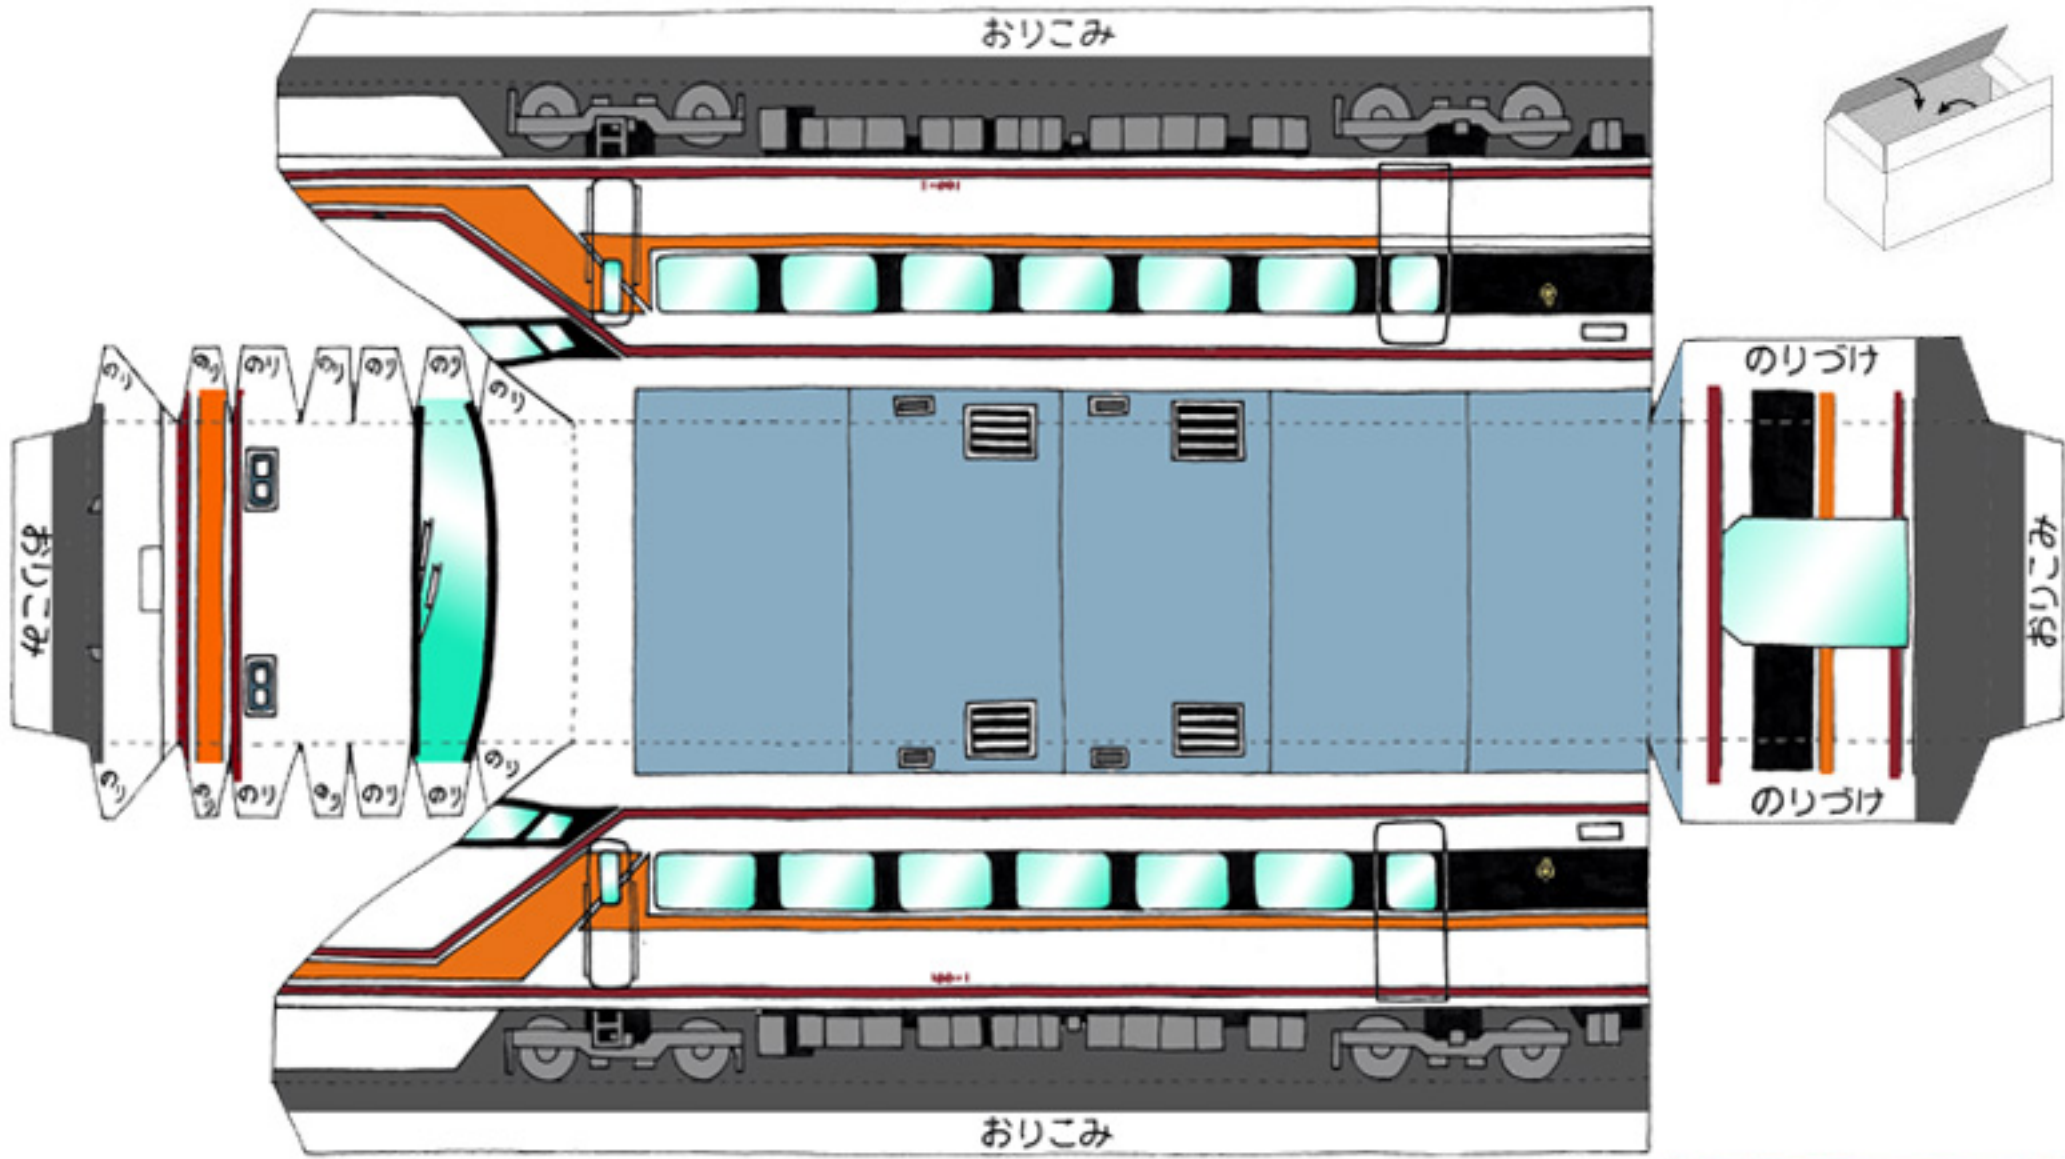

マンスリーとーぶ のりものペーパークラブ 特急100系「スペース」

《組み立て方》

ハサミやカッターには注意してね。