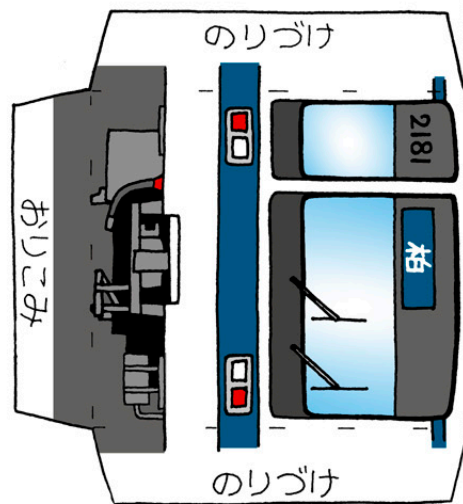

マンスリーとーぶ  
のりもの  
ペーパークラフト  
2080系

ハサミやカッターに  
注意してね。