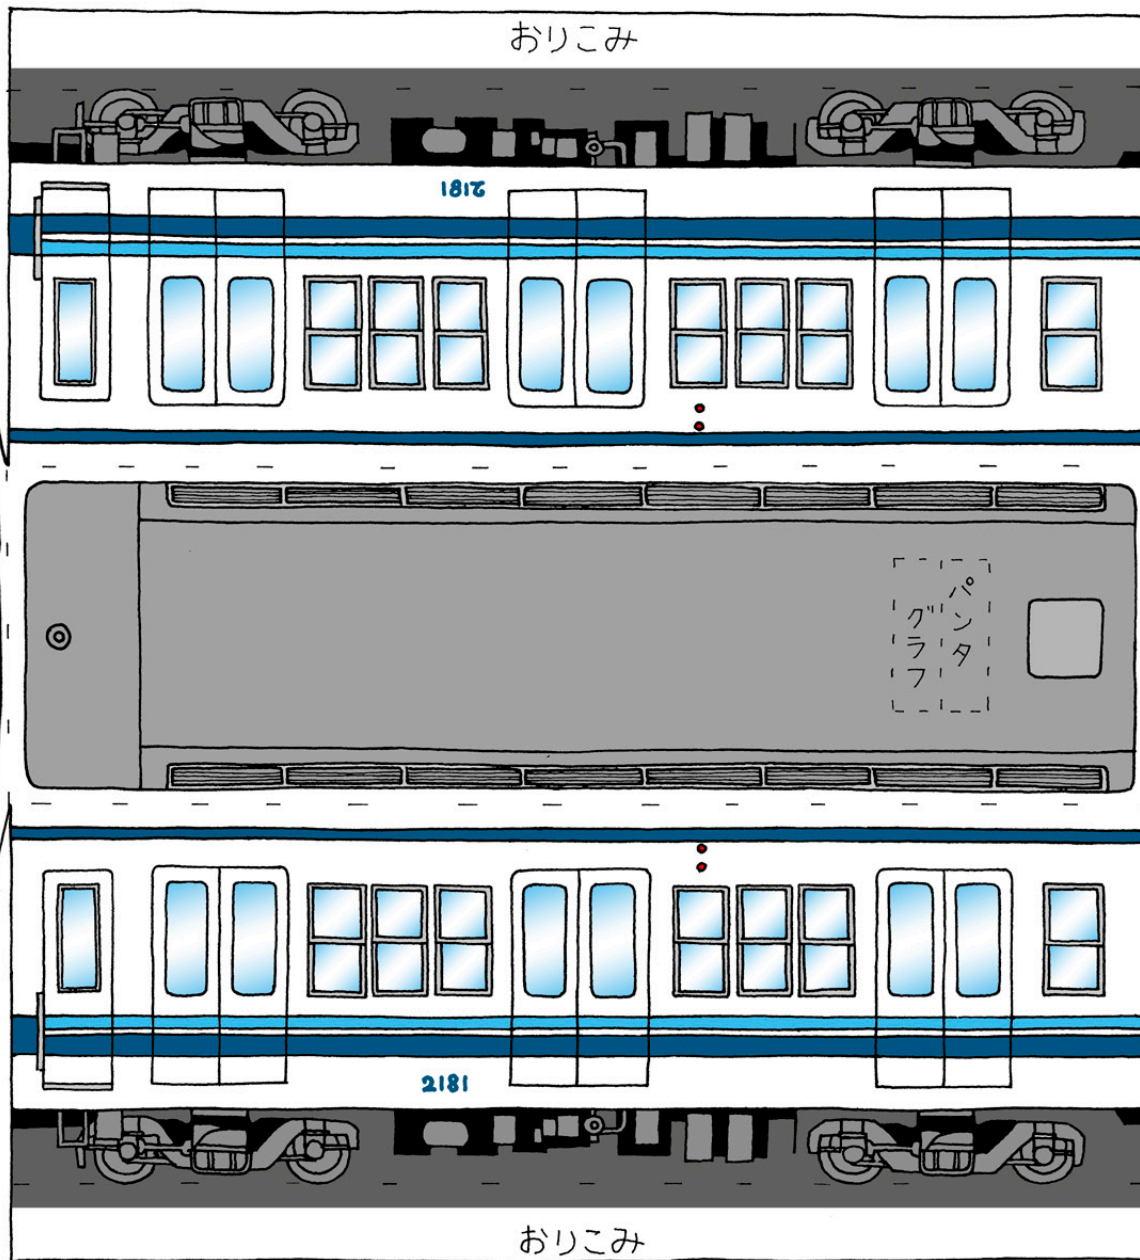

マンスリーとーぶ  
のりもの  
ペーパークラフト  
2080系

ハサミやカッターに  
注意してね。