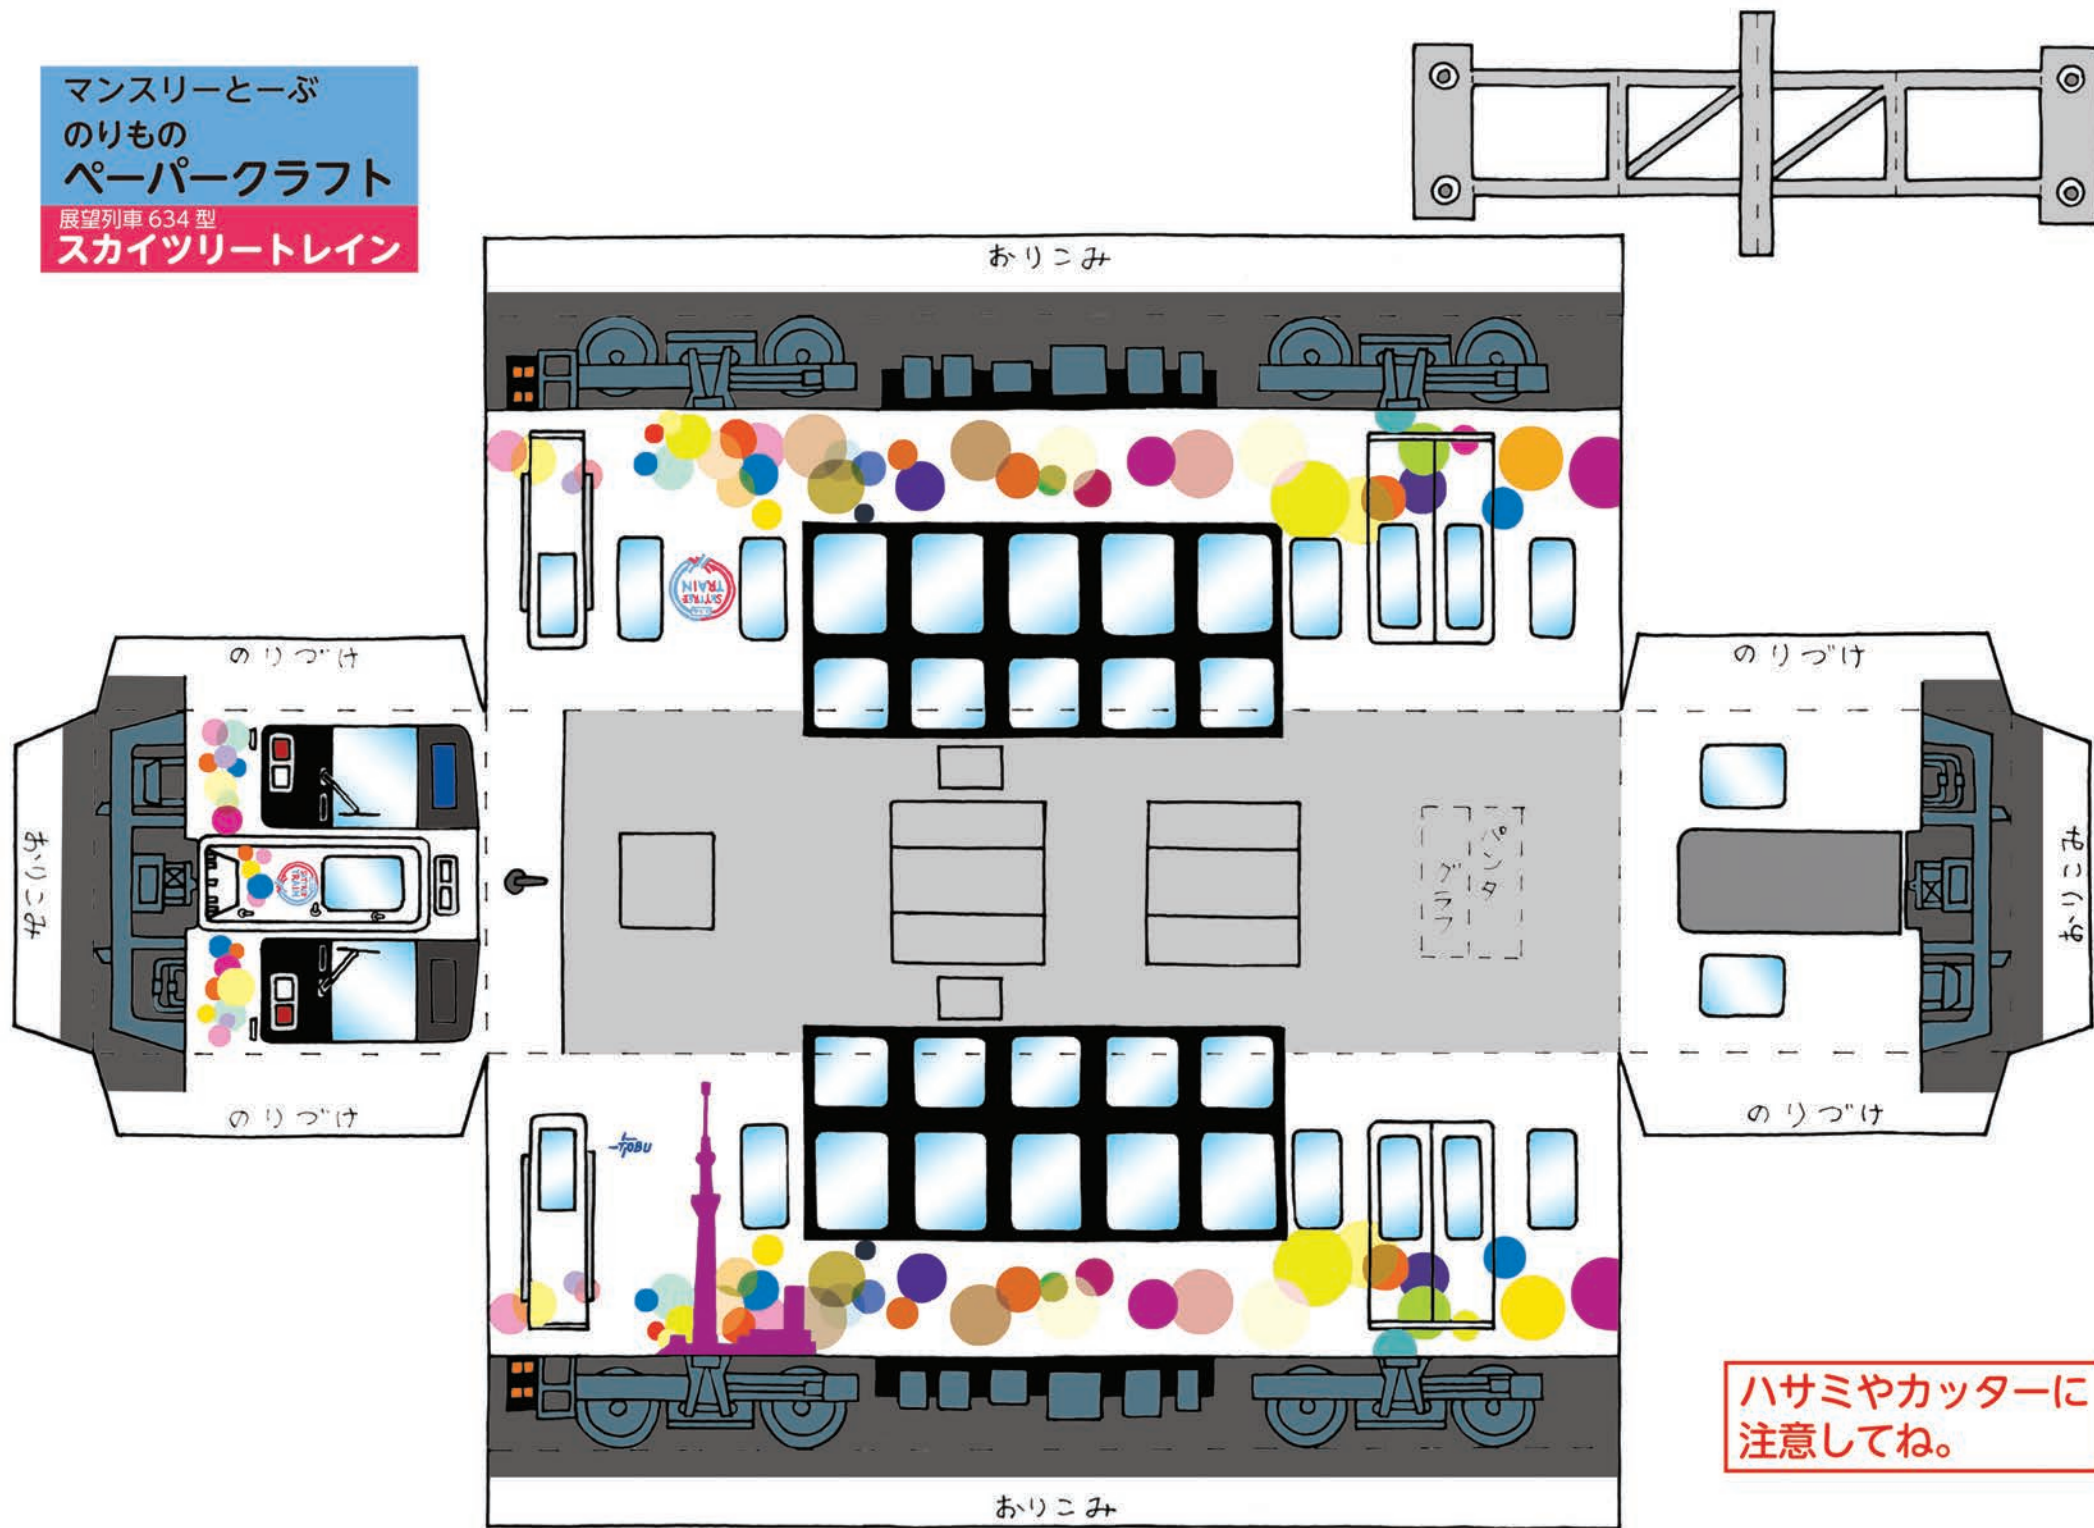

マンスリーとーぶ
のりもの
ペーパークラフト

展望列車 634 型
スカイツリートレイン

ハサミやカッターに
注意してね。