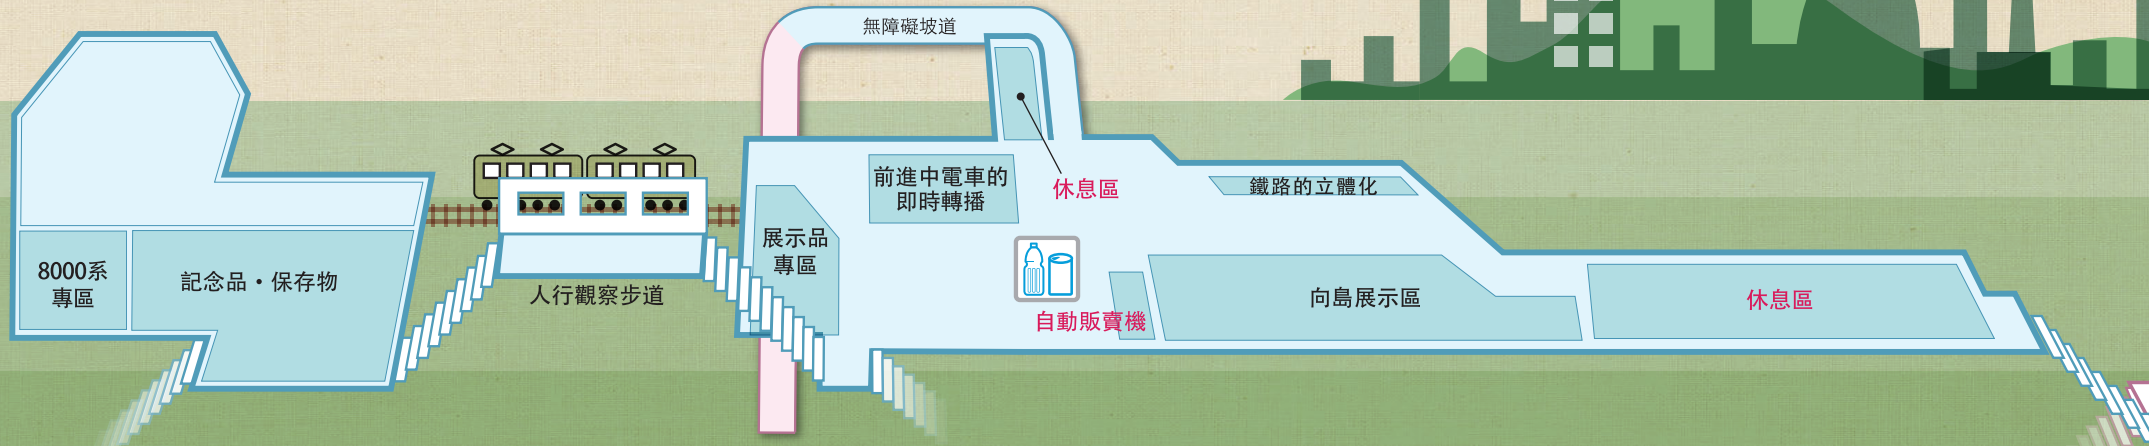

來去探訪時代的英雄吧!

請在這裡蓋章!

2F

1F

全景表演秀

每天 5次
10:30/11:25/13:15/14:15/15:30

每天4次 蒸汽火車B1形5號
11:00/13:40/14:40/16:00

蒸汽火車表演秀

大廳專用出入口

國道6號線 (大門街道)

SL蒸汽火車廣場

蒸汽火車B1形6號

東向島站→