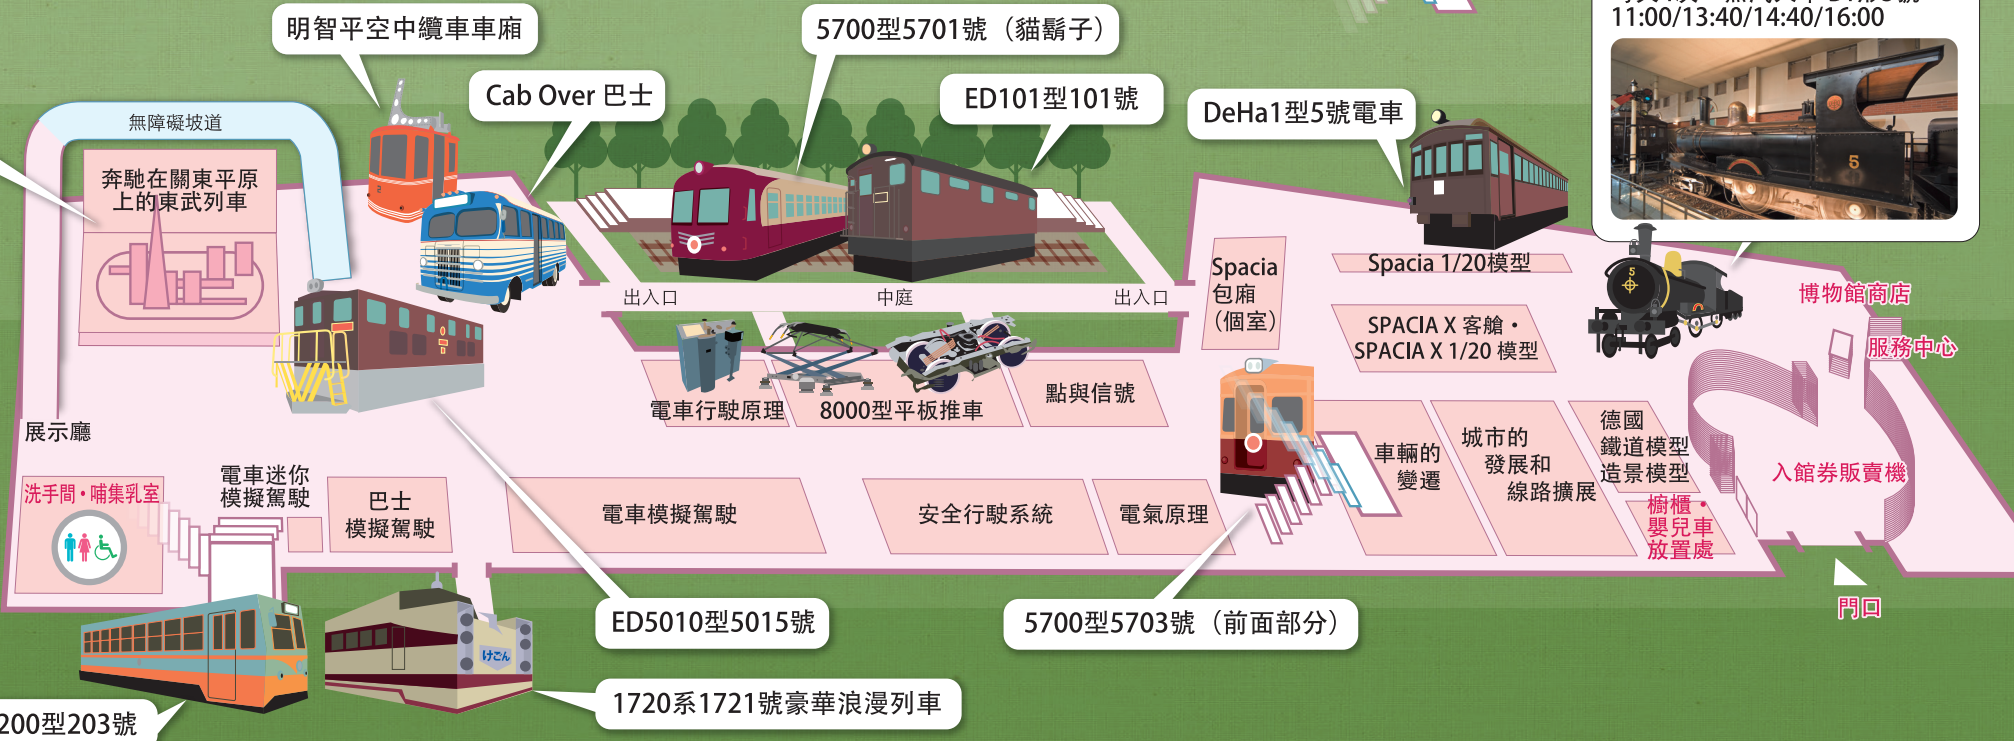

來去探訪時代的英雄吧!

請在這裡蓋章!

2F

1F

全景表演秀

每天 5次
10:30/11:25/13:15/14:15/15:30

每天4次 蒸汽火車B1形5號
11:00/13:40/14:40/16:00

蒸汽火車表演秀

大廳專用出入口

國道6號線 (大門街道)

SL蒸汽火車廣場

蒸汽火車B1形6號

東向島站→