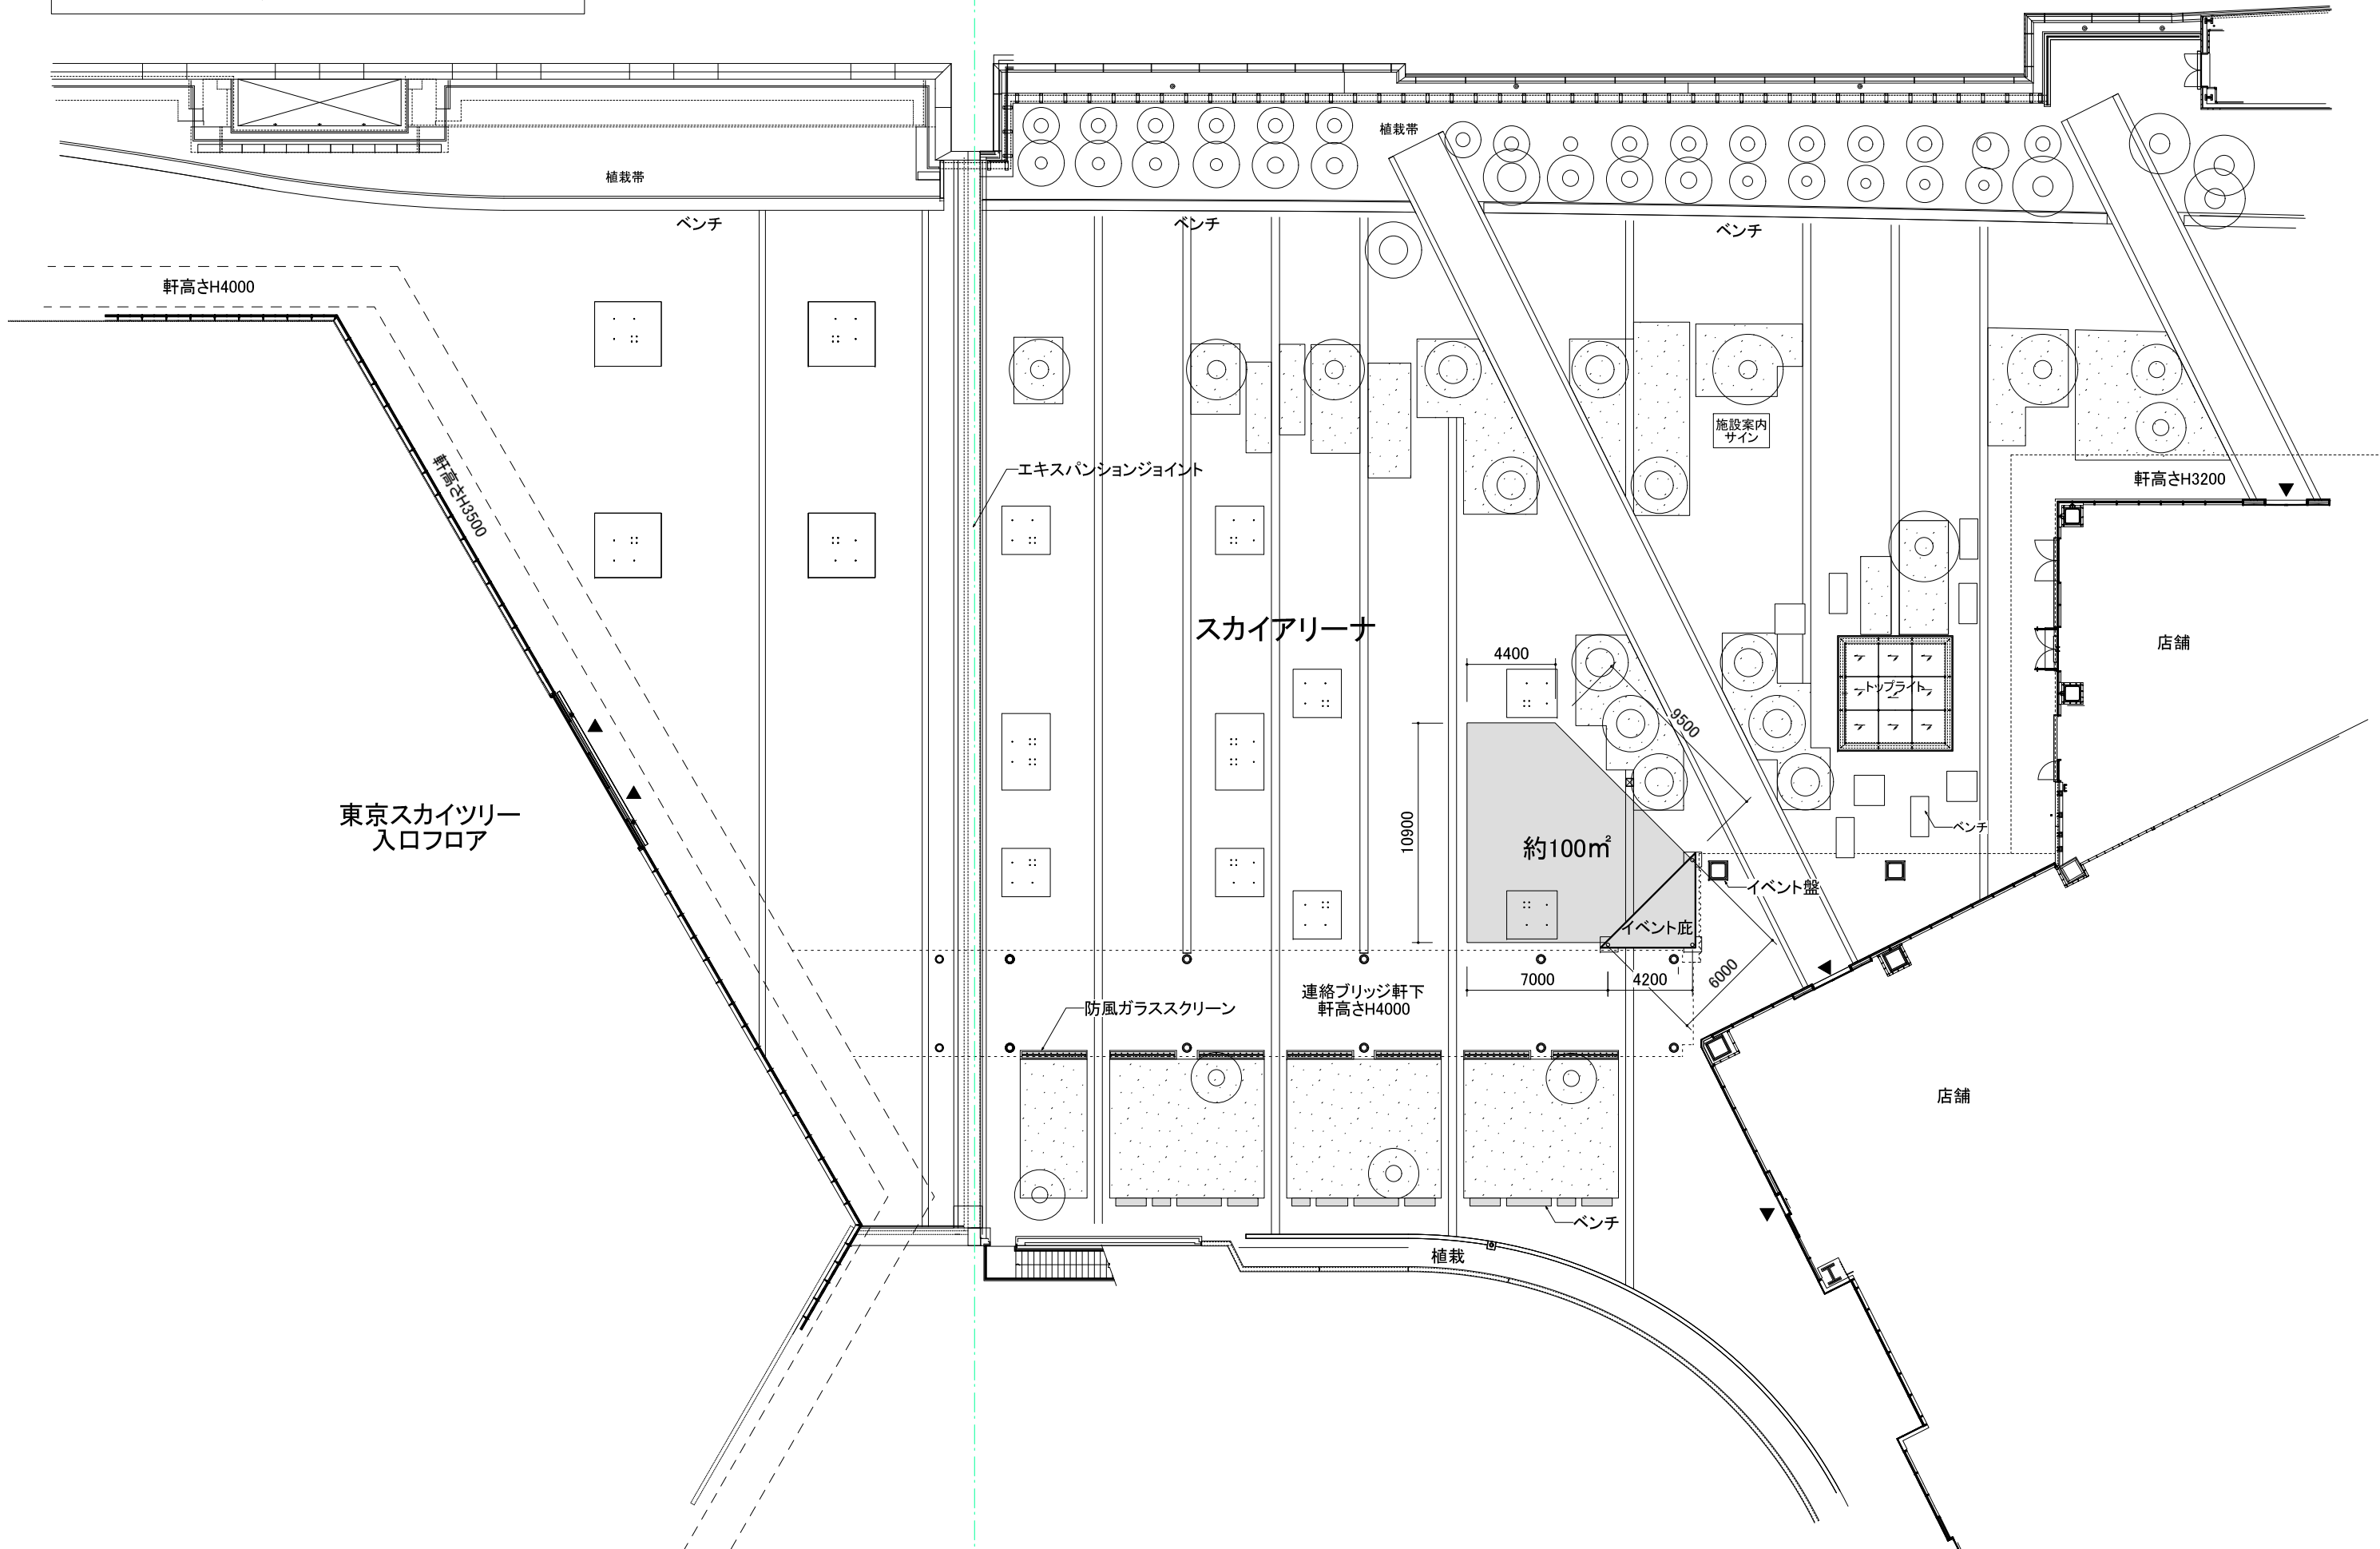

# スカイアリーナ スペース

▶ 館内入口を示す □ : 芝生 ○ : 樹木

※寸法は、目安としてご考慮ください。 ※お客様の流動の状況等によっては、使用範囲を変更・縮小する場合がございます。

PLACE タワーヤード4階 スカイアリーナ スペース

SCALE 1/300 (A3)