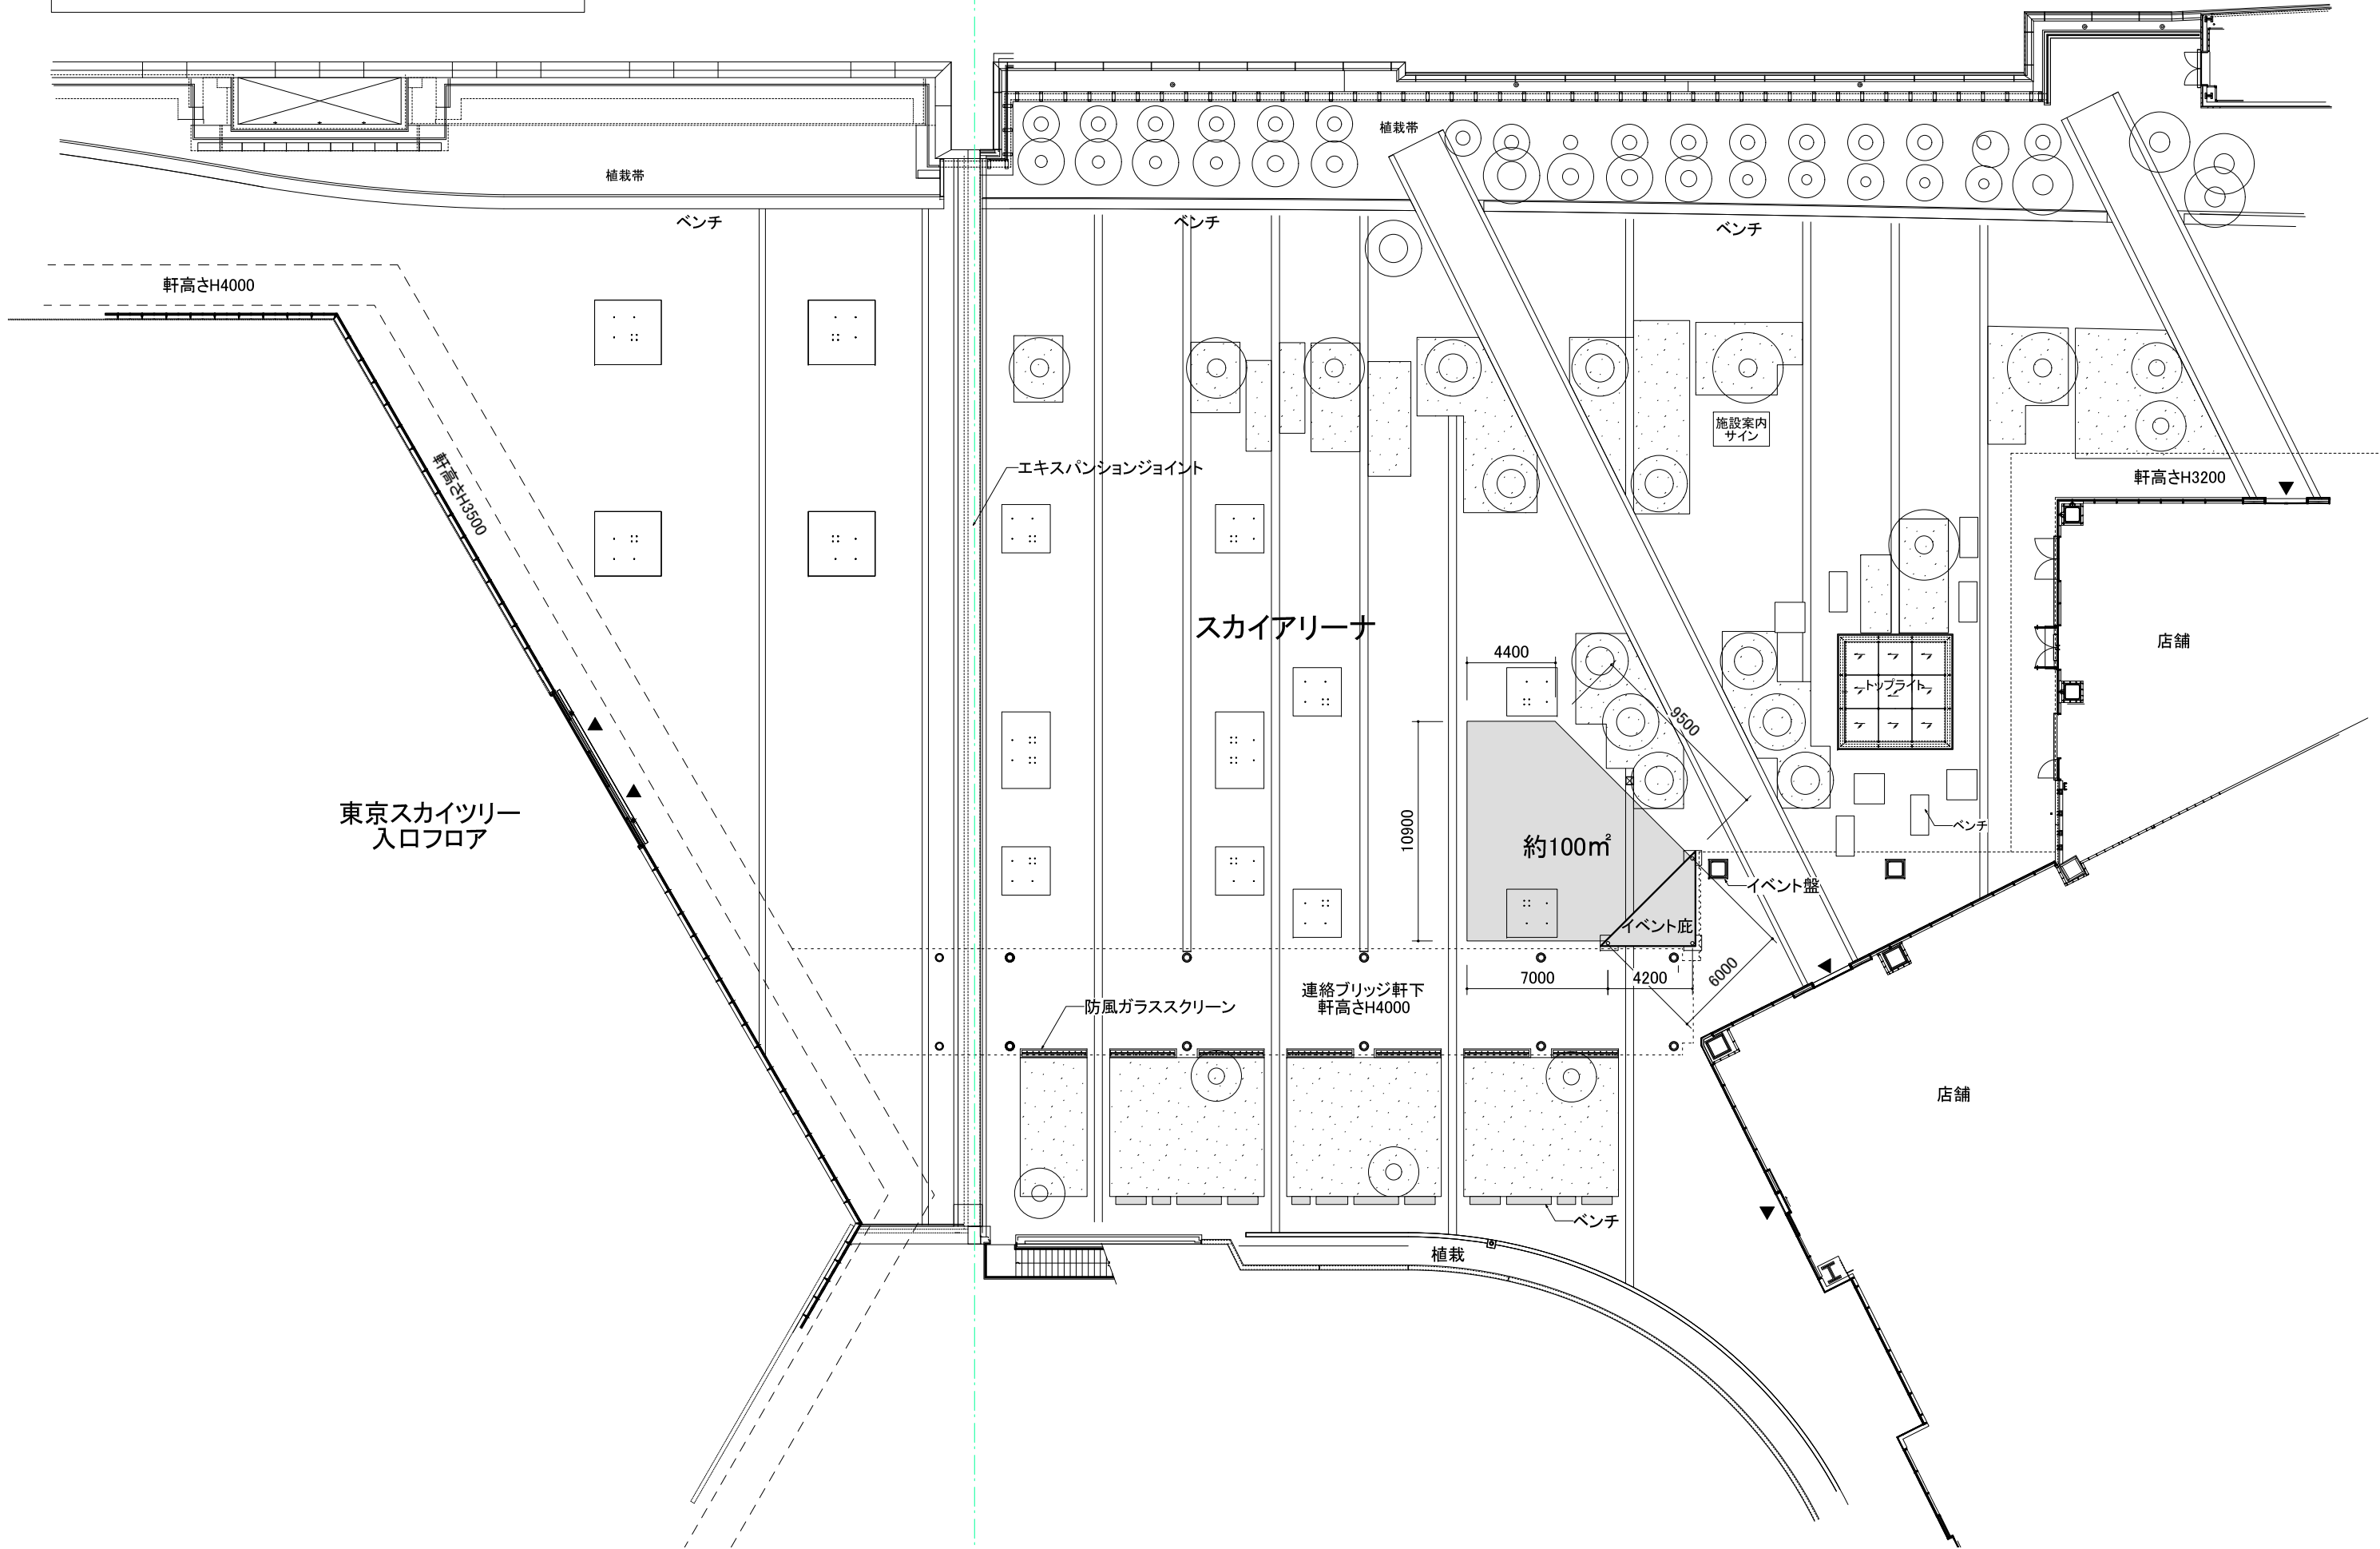

# スカイアリーナ スペース

▶ 館内入口を示す □ : 芝生 ○ : 樹木

※寸法は、目安としてご考慮ください。 ※お客様の流動の状況等によっては、使用範囲を変更・縮小する場合がございます。

# 東1階 エントランススペース

▶ 館内入口 ※寸法は、目安としてご考慮ください。 ※お客様の流動の状況等によっては、使用範囲を変更・縮小する場合がございます。

PLACE  
イーストヤード1階 東1階エントランススペース

SCALE  
1/150 (A3)

地下3階 エントランススペース