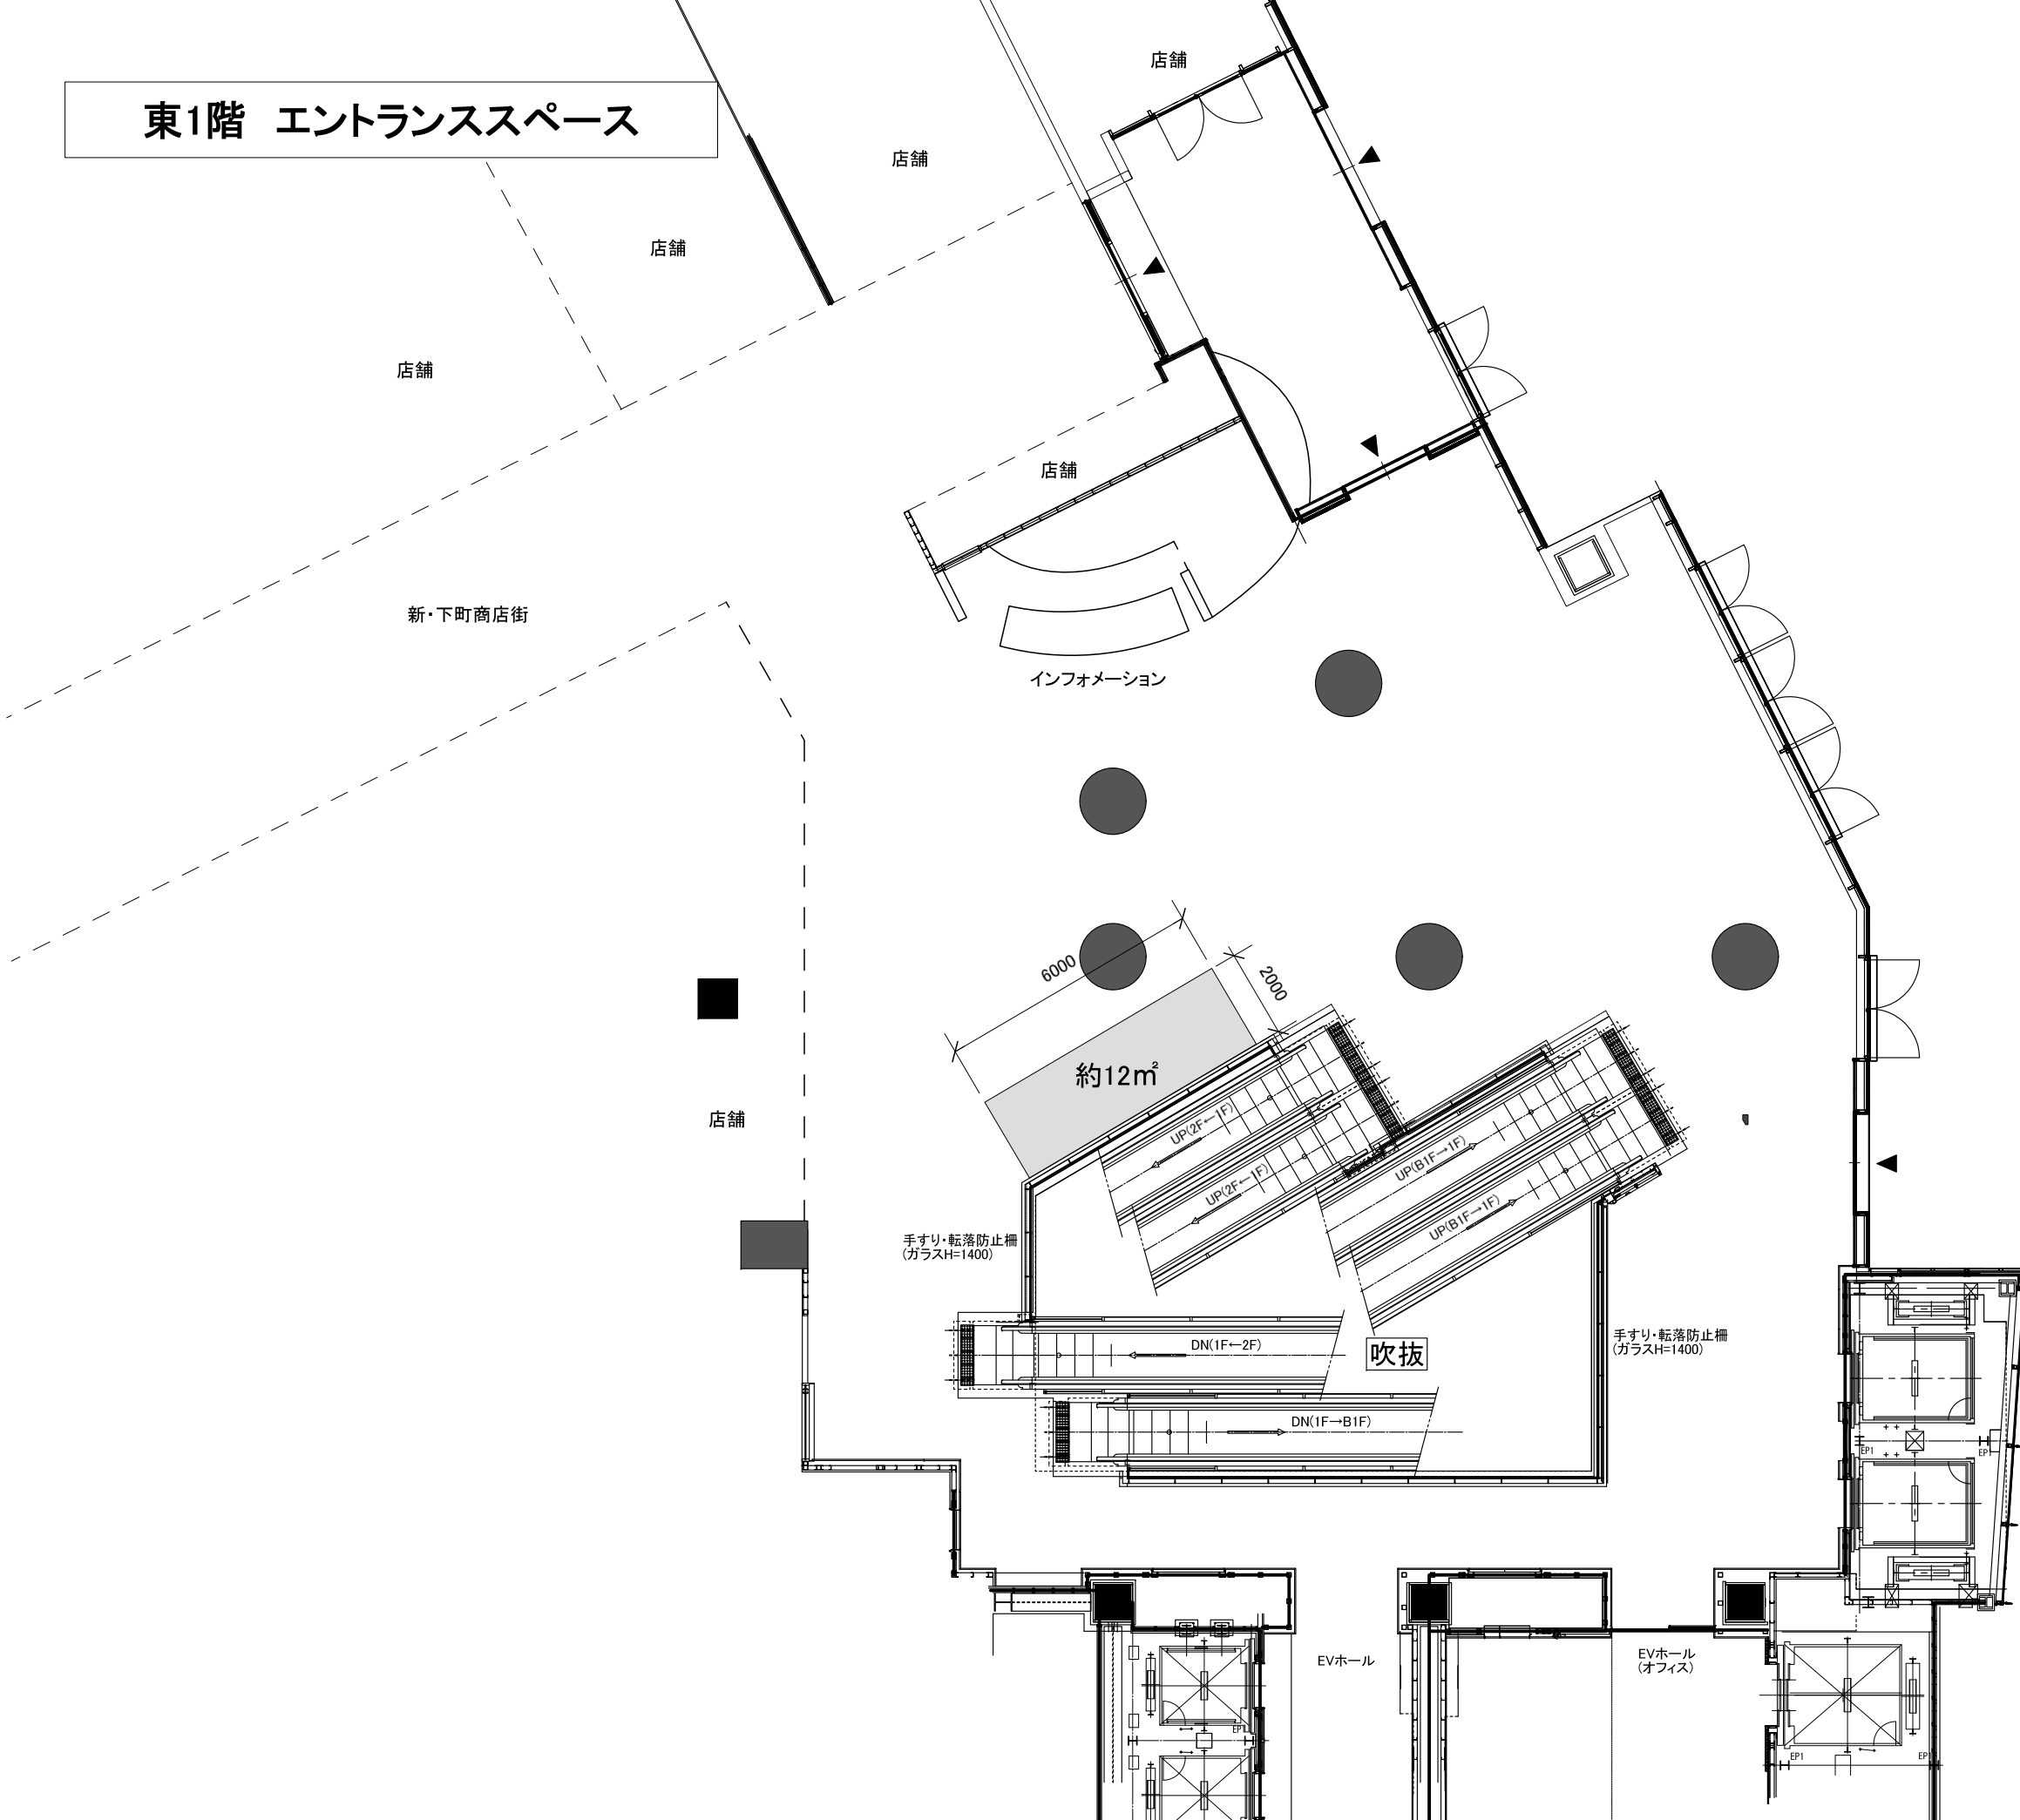

# スカイアリーナ スペース

▶ 館内入口を示す □ : 芝生 ○ : 樹木

※寸法は、目安としてご考慮ください。 ※お客様の流動の状況等によっては、使用範囲を変更・縮小する場合がございます。

# 東1階 エントランススペース

▶ 館内入口 ※寸法は、目安としてご考慮ください。 ※お客様の流動の状況等によっては、使用範囲を変更・縮小する場合がございます。

PLACE  
イーストヤード1階 東1階エントランススペース

SCALE  
1/150 (A3)

地下3階 エントランススペース