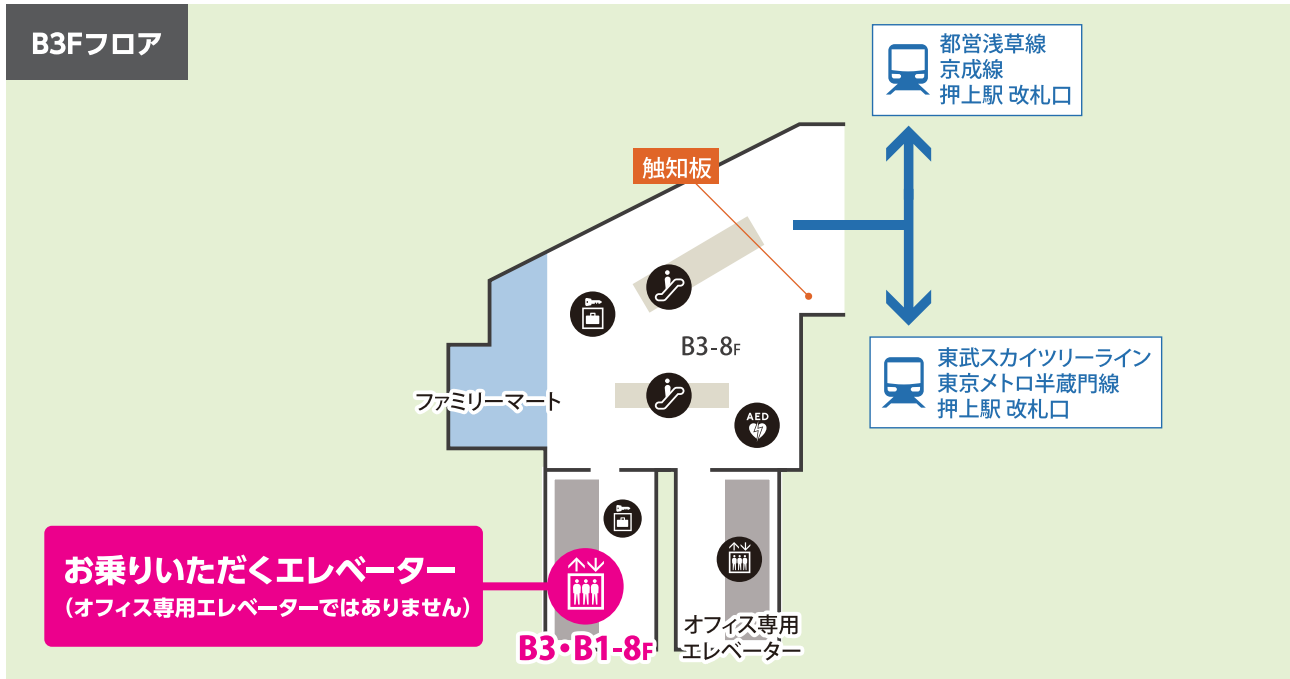

東京スカイツリータウン5F「スペース634」 会場までのアクセス

B3Fフロア

5Fフロア

東武スカイツリーライン・東京メトロ半蔵門線で押上駅へお越しの方

押上方面改札を出て、前方左側の東京スカイツリータウン入口から入り、左側奥(ファミリーマート脇)のB3F-8Fエレベーターで5Fまで上がり、会場までお越しください。

都営浅草線・京成押上線で押上駅へお越しの方

スカイツリータウン東改札を出て、前方右側の東京スカイツリータウン入口から入り、左側奥(ファミリーマート脇)のB3F-8Fエレベーターで5Fまで上がり、会場までお越しください。

東武スカイツリーライン・とうきょうスカイツリー駅へお越しの方

東京ソラマチ内のイーストヤード12番地エレベーターで5Fまで上がり、会場までお越しください。