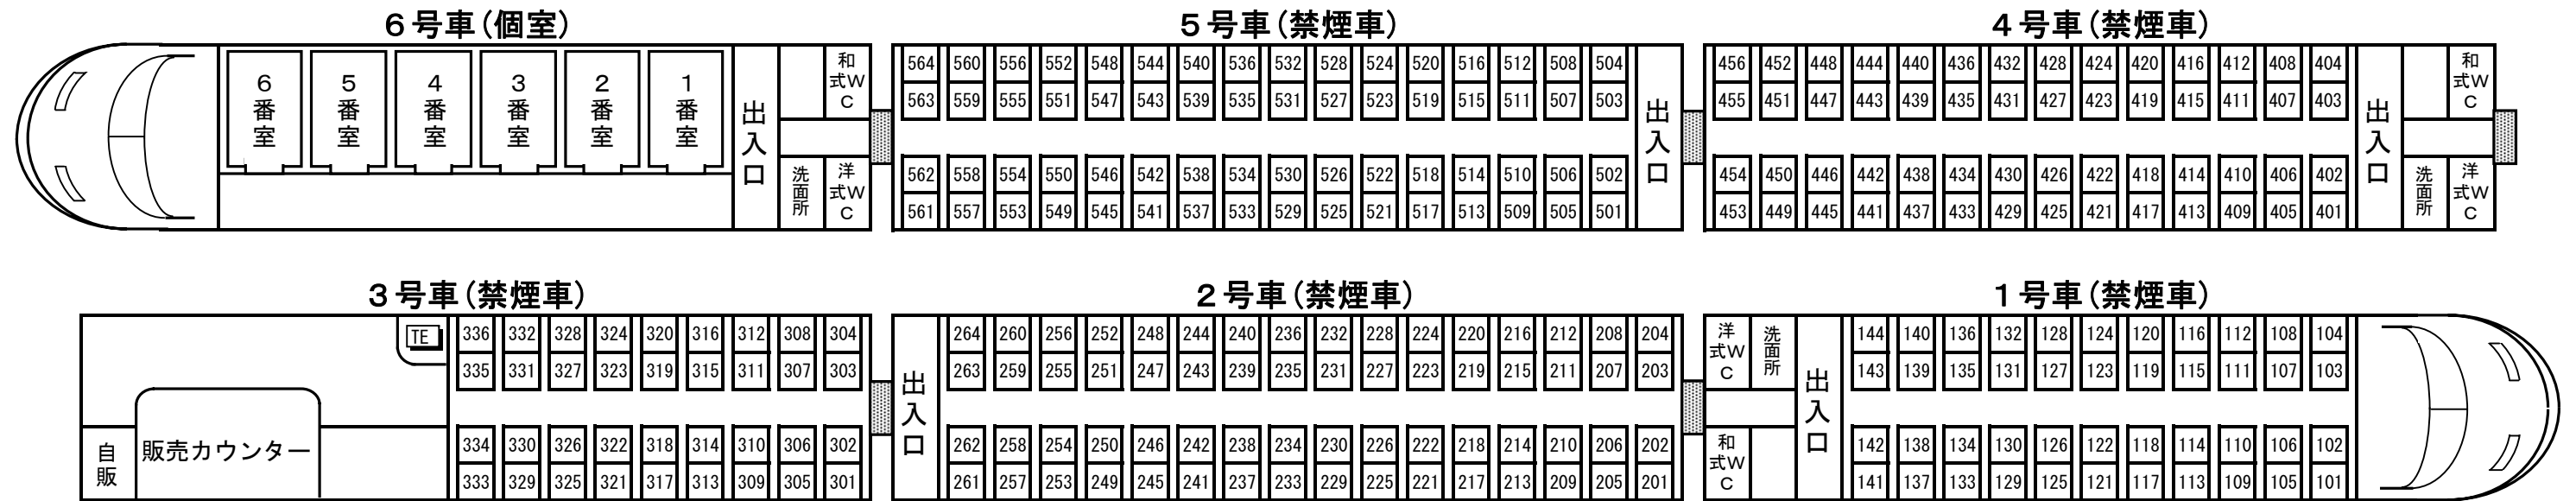

特急列車(けごん・きぬ号)座席番号案内図

← 浅草方面

100系(スペース)

東武日光・鬼怒川方 →

※3号車の公衆電話はテレホンカード専用です。

特急列車（りょうもう号）座席番号案内図

200系

← 浅草・北千住方面

太田・赤
・生・伊勢崎方面 →

※3号車の公衆電話はテレホンカード専用です。

特急列車座席番号案内図

300系(きりふり・ゆのさと号)

← 浅草方面

東武日光・鬼怒川方面 →

6号車(禁煙車)															5号車(禁煙車)															4号車(禁煙車)																							
出入口	664	660	656	652	648	644	640	636	632	628	624	620	616	612	608	604	出入口	572	568	564	560	556	552	548	544	540	536	532	528	524	520	516	512	508	504	出入口	468	464	460	456	452	448	444	440	436	432	428	424	420	416	412	408	404
	663	659	655	651	647	643	639	635	631	627	623	619	615	611	607	603		571	567	563	559	555	551	547	543	539	535	531	527	523	519	515	511	507	503		467	463	459	455	451	447	443	439	435	431	427	423	419	415	411	407	403
	662	658	654	650	646	642	638	634	630	626	622	618	614	610	606	602		570	566	562	558	554	550	546	542	538	534	530	526	522	518	514	510	506	502		466	462	458	454	450	446	442	438	434	430	426	422	418	414	410	406	402
	661	657	653	649	645	641	637	633	629	625	621	617	613	609	605	601		TE 569	565	561	557	553	549	545	541	537	533	529	525	521	517	513	509	505	501		465	461	457	453	449	445	441	437	433	429	425	421	417	413	409	405	401

← 浅草方面

350系(しもつけ・ゆのさと号)

東武宇都宮・東武日光・鬼怒川方面 →

4号車(禁煙車)															3号車(禁煙車)																				
出入口	464	460	456	452	448	444	440	436	432	428	424	420	416	412	408	404	出入口	372	368	364	360	356	352	348	344	340	336	332	328	324	320	316	312	308	304
	463	459	455	451	447	443	439	435	431	427	423	419	415	411	407	403		371	367	363	359	355	351	347	343	339	335	331	327	323	319	315	311	307	303
	462	458	454	450	446	442	438	434	430	426	422	418	414	410	406	402		370	366	362	358	354	350	346	342	338	334	330	326	322	318	314	310	306	302
	461	457	453	449	445	441	437	433	429	425	421	417	413	409	405	401		TE 369	365	361	357	353	349	345	341	337	333	329	325	321	317	313	309	305	301