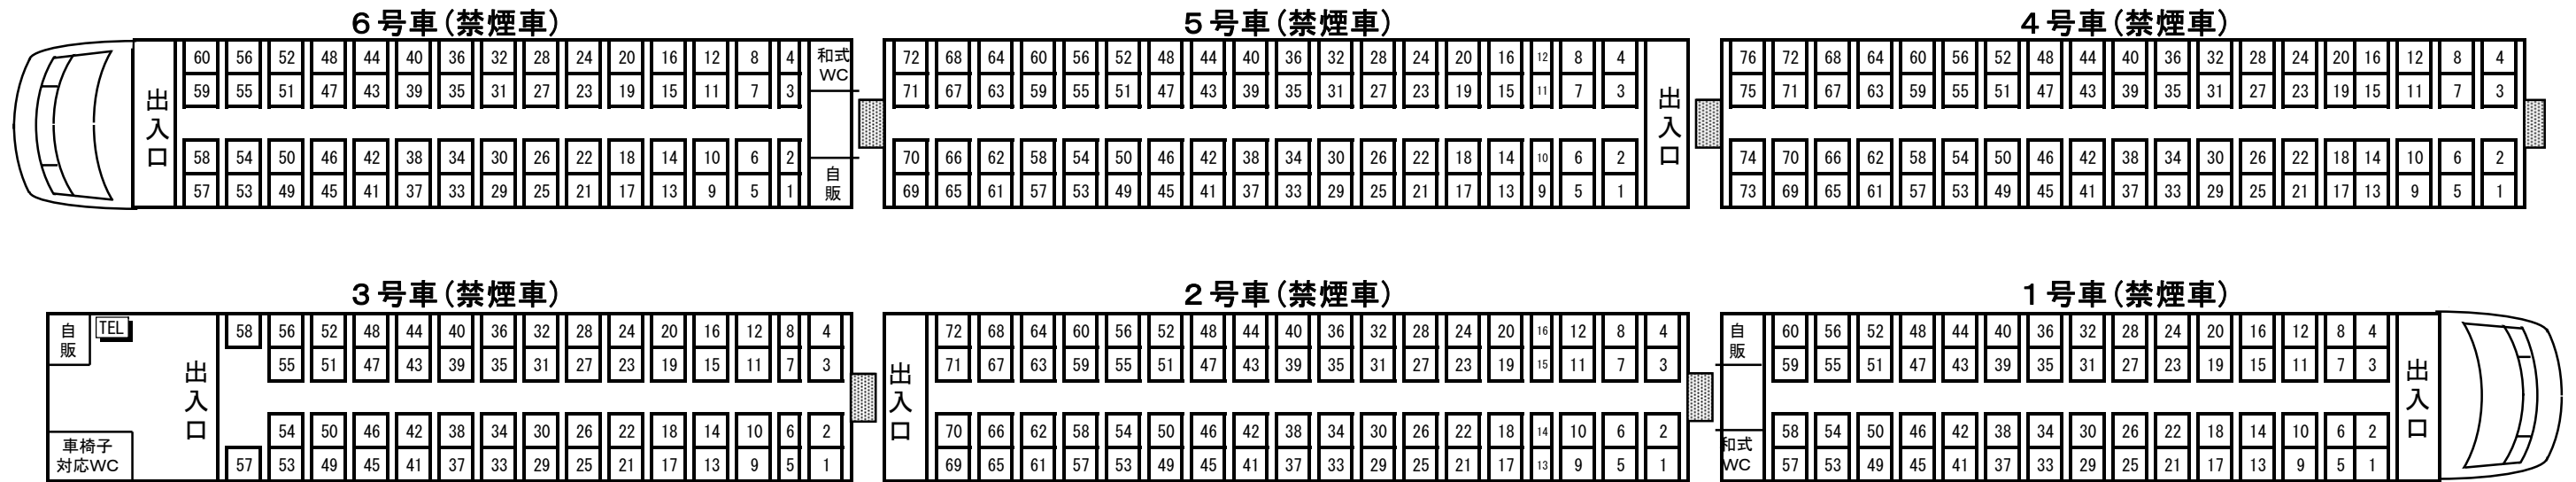

特急列車(けごん・きぬ号)座席番号案内図

← 浅草方面

100系(スペース)

東武日光・鬼怒川方 →

※3号車の公衆電話はテレホンカード専用です。

特急列車（りょうもう号）座席番号案内図

200系

← 浅草・北千住方面

太田・赤
・生・伊勢崎方面 →

※3号車の公衆電話はテレホンカード専用です。

特急列車座席番号案内図

300系(きりふり・ゆのさと号)

← 浅草方面

東武日光・鬼怒川方面 →

6号車(禁煙車)															5号車(禁煙車)															4号車(禁煙車)																							
出入口	664	660	656	652	648	644	640	636	632	628	624	620	616	612	608	604	出入口	572	568	564	560	556	552	548	544	540	536	532	528	524	520	516	512	508	504	出入口	468	464	460	456	452	448	444	440	436	432	428	424	420	416	412	408	404
	663	659	655	651	647	643	639	635	631	627	623	619	615	611	607	603		571	567	563	559	555	551	547	543	539	535	531	527	523	519	515	511	507	503		467	463	459	455	451	447	443	439	435	431	427	423	419	415	411	407	403
	662	658	654	650	646	642	638	634	630	626	622	618	614	610	606	602		570	566	562	558	554	550	546	542	538	534	530	526	522	518	514	510	506	502		466	462	458	454	450	446	442	438	434	430	426	422	418	414	410	406	402
	661	657	653	649	645	641	637	633	629	625	621	617	613	609	605	601		TE 569	565	561	557	553	549	545	541	537	533	529	525	521	517	513	509	505	501		465	461	457	453	449	445	441	437	433	429	425	421	417	413	409	405	401

← 浅草方面

350系(しもつけ・ゆのさと号)

東武宇都宮・東武日光・鬼怒川方面 →

4号車(禁煙車)															3号車(禁煙車)																				
出入口	464	460	456	452	448	444	440	436	432	428	424	420	416	412	408	404	出入口	372	368	364	360	356	352	348	344	340	336	332	328	324	320	316	312	308	304
	463	459	455	451	447	443	439	435	431	427	423	419	415	411	407	403		371	367	363	359	355	351	347	343	339	335	331	327	323	319	315	311	307	303
	462	458	454	450	446	442	438	434	430	426	422	418	414	410	406	402		370	366	362	358	354	350	346	342	338	334	330	326	322	318	314	310	306	302
	461	457	453	449	445	441	437	433	429	425	421	417	413	409	405	401		TE 369	365	361	357	353	349	345	341	337	333	329	325	321	317	313	309	305	301