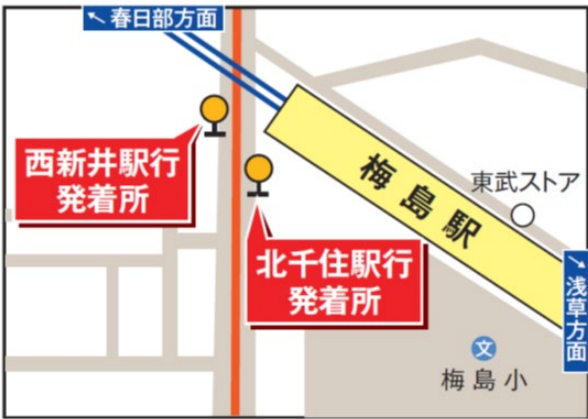

振替輸送バスの乗場案内

北千住駅

五反野駅

梅島駅

西新井駅

竹ノ塚駅

谷塚駅

草加駅