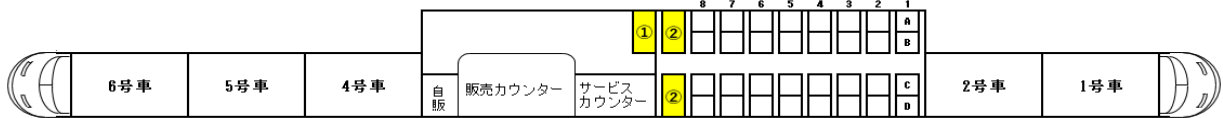

2021年1月11日現在

スペースシア荷物置場設置車両の運転予定一覧

列車名	運転日	始発駅	発時刻	終着駅	着時刻	1/11 月	1/12 火	1/13 水	1/14 木	1/15 金	1/16 土	1/17 日	
下 り	きぬ 105号	毎日	浅草	7:30	鬼怒川温泉	9:35			☆				
	けごん 7号	毎日	浅草	8:00	東武日光	9:47	☆				☆		
	けごん 9号	土休日	浅草	8:30	東武日光	10:22							
	けごん 13号	毎日	浅草	9:30	東武日光	11:17					☆		
	きぬ 115号	毎日	浅草	10:00	鬼怒川温泉	12:05		☆				☆	
	けごん 19号	毎日	浅草	11:30	東武日光	13:18			☆				
	けごん 21号	毎日	浅草	12:30	東武日光	14:19							
	けごん 25号	土休日	浅草	13:30	東武日光	15:18	☆					☆	
	きぬ 127号	毎日	浅草	14:00	鬼怒川温泉	15:59				☆			
	けごん 31号	毎日	浅草	15:00	東武日光	16:50					☆		
	けごん 33号	毎日	浅草	16:00	東武日光	17:47		☆				☆	
	きぬ 135号	毎日	浅草	17:00	鬼怒川温泉	19:04			☆				
	きぬ 137号	毎日	浅草	17:59	鬼怒川温泉	20:04	☆					☆	
	きぬ 143号	毎日	浅草	18:59	鬼怒川温泉	21:05				☆			
	けごん 45号	毎日	浅草	19:49	東武日光	21:42					☆		
	けごん 47号	毎日	浅草	20:59	東武日光	22:50		☆				☆	
	けごん 251号	毎日	浅草	21:59	新栃木	23:18			☆				
	スカイツリーライナー4号	毎日	春日部	6:07	浅草	6:44							
	けごん 206号	毎日	新栃木	5:38	浅草	7:03				☆			
	きぬ 110号	毎日	鬼怒川温泉	6:41	浅草	8:50					☆		
きぬ 112号	毎日	新藤原	7:12	浅草	9:33		☆					☆	
きぬ 116号	毎日	鬼怒川温泉	9:11	浅草	11:15			☆					
けごん 18号	毎日	東武日光	9:57	浅草	11:45	☆					☆		
きぬ 120号	毎日	鬼怒川温泉	10:10	浅草	12:15				☆				
けごん 24号	毎日	東武日光	11:27	浅草	13:15					☆			
けごん 26号	土休日	東武日光	11:55	浅草	13:45								
きぬ 130号	毎日	鬼怒川温泉	13:10	浅草	15:15		☆					☆	
けごん 34号	毎日	東武日光	14:55	浅草	16:45			☆					
けごん 36号	毎日	東武日光	15:24	浅草	17:14								
けごん 38号	土休日	東武日光	15:55	浅草	17:45	☆					☆		
きぬ 142号	毎日	鬼怒川温泉	16:32	浅草	18:45				☆				
けごん 44号	毎日	東武日光	17:23	浅草	19:15					☆			
けごん 48号	毎日	東武日光	18:06	浅草	20:05		☆					☆	
きぬ 152号	毎日	鬼怒川温泉	19:25	浅草	21:35			☆					

← 浅草方面 3号車略図 東武日光・鬼怒川温泉方面 →

※ ☆=3号車荷物置場設置車両 ■ 荷物置場

※ 都合により変更となる場合がございますので、予めご了承ください。

※ 更新は、毎週月曜日を予定しています。

※ JR相互直通特急列車での運行はいたしません。