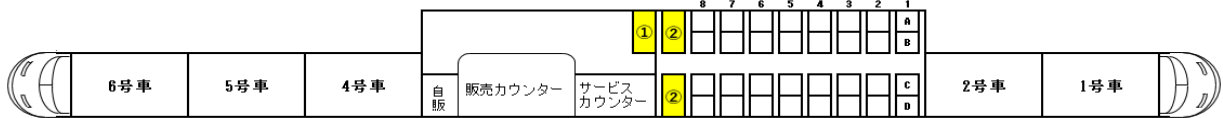

2021年1月17日現在

スペースシア荷物置場設置車両の運転予定一覧

列車名	運転日	始発駅	発時刻	終着駅	着時刻	1/17 日	1/18 月	1/19 火	1/20 水	1/21 木	1/22 金	1/23 土
きぬ 105号	毎日	浅草	7:30	鬼怒川温泉	9:35	☆					☆	
けごん 7号	毎日	浅草	8:00	東武日光	9:47			☆				
けごん 9号	土休日	浅草	8:30	東武日光	10:22							
けごん 13号	毎日	浅草	9:30	東武日光	11:17							☆
きぬ 115号	毎日	浅草	10:00	鬼怒川温泉	12:05				☆			
けごん 19号	毎日	浅草	11:30	東武日光	13:18					☆		
下 けごん 21号	毎日	浅草	12:30	東武日光	14:19	☆		☆				
下 けごん 25号	土休日	浅草	13:30	東武日光	15:18							
きぬ 127号	毎日	浅草	14:00	鬼怒川温泉	15:59						☆	
けごん 31号	毎日	浅草	15:00	東武日光	16:50							☆
り けごん 33号	毎日	浅草	16:00	東武日光	17:47				☆			
きぬ 135号	毎日	浅草	17:00	鬼怒川温泉	19:04					☆		
きぬ 137号	毎日	浅草	17:59	鬼怒川温泉	20:04			☆				
きぬ 143号	毎日	浅草	18:59	鬼怒川温泉	21:05						☆	
けごん 45号	毎日	浅草	19:49	東武日光	21:42							☆
けごん 47号	毎日	浅草	20:59	東武日光	22:50				☆			
けごん 251号	毎日	浅草	21:59	新栃木	23:18					☆		
スカイツリーライナー4号	毎日	春日部	6:07	浅草	6:44	☆		☆				
けごん 206号	毎日	新栃木	5:38	浅草	7:03						☆	
きぬ 110号	毎日	鬼怒川温泉	6:41	浅草	8:50							☆
きぬ 112号	毎日	新藤原	7:12	浅草	9:33				☆			
きぬ 116号	毎日	鬼怒川温泉	9:11	浅草	11:15					☆		
けごん 18号	毎日	東武日光	9:57	浅草	11:45			☆				
上 きぬ 120号	毎日	鬼怒川温泉	10:10	浅草	12:15	☆					☆	
上 けごん 24号	毎日	東武日光	11:27	浅草	13:15							☆
上 けごん 26号	土休日	東武日光	11:55	浅草	13:45							
きぬ 130号	毎日	鬼怒川温泉	13:10	浅草	15:15				☆			
り けごん 34号	毎日	東武日光	14:55	浅草	16:45					☆		
り けごん 36号	毎日	東武日光	15:24	浅草	17:14	☆		☆				
り けごん 38号	土休日	東武日光	15:55	浅草	17:45							
きぬ 142号	毎日	鬼怒川温泉	16:32	浅草	18:45						☆	
けごん 44号	毎日	東武日光	17:23	浅草	19:15							☆
けごん 48号	毎日	東武日光	18:06	浅草	20:05				☆			
きぬ 152号	毎日	鬼怒川温泉	19:25	浅草	21:35					☆		

← 浅草方面 3号車略図 東武日光・鬼怒川温泉方面 →

※ ☆=3号車荷物置場設置車両 ■ 荷物置場

※ 都合により変更となる場合がございますので、予めご了承ください。

※ 更新は、毎週月曜日を予定しています。

※ JR相互直通特急列車での運行はいたしません。