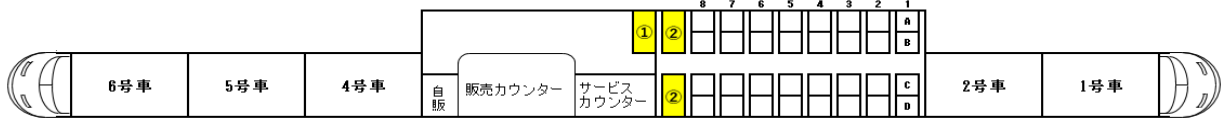

2021年1月22日現在

スペースシア荷物置場設置車両の運転予定一覧

列車名	運転日	始発駅	発時刻	終着駅	着時刻	1/18 月	1/19 火	1/20 水	1/21 木	1/22 金	1/23 土	1/24 日	
下 り	きぬ 105号	毎日	浅草	7:30	鬼怒川温泉	9:35					☆	☆	
	けごん 7号	毎日	浅草	8:00	東武日光	9:47		☆	☆				
	けごん 9号	土休日	浅草	8:30	東武日光	10:22							
	けごん 13号	毎日	浅草	9:30	東武日光	11:17							
	きぬ 115号	毎日	浅草	10:00	鬼怒川温泉	12:05							
	けごん 19号	毎日	浅草	11:30	東武日光	13:18				☆			
	けごん 21号	毎日	浅草	12:30	東武日光	14:19		☆	☆			☆	☆
	けごん 25号	土休日	浅草	13:30	東武日光	15:18							
	きぬ 127号	毎日	浅草	14:00	鬼怒川温泉	15:59							
	けごん 31号	毎日	浅草	15:00	東武日光	16:50							
	けごん 33号	毎日	浅草	16:00	東武日光	17:47							
	きぬ 135号	毎日	浅草	17:00	鬼怒川温泉	19:04				☆			
	きぬ 137号	毎日	浅草	17:59	鬼怒川温泉	20:04		☆	☆				
	きぬ 143号	毎日	浅草	18:59	鬼怒川温泉	21:05							
	けごん 45号	毎日	浅草	19:49	東武日光	21:42							
	けごん 47号	毎日	浅草	20:59	東武日光	22:50							
けごん 251号	毎日	浅草	21:59	新栃木	23:18				☆				
上 り	スカイツリーライナー4号	毎日	春日部	6:07	浅草	6:44		☆	☆		☆	☆	
	けごん 206号	毎日	新栃木	5:38	浅草	7:03							
	きぬ 110号	毎日	鬼怒川温泉	6:41	浅草	8:50							
	きぬ 112号	毎日	新藤原	7:12	浅草	9:33							
	きぬ 116号	毎日	鬼怒川温泉	9:11	浅草	11:15				☆			
	けごん 18号	毎日	東武日光	9:57	浅草	11:45		☆	☆				
	きぬ 120号	毎日	鬼怒川温泉	10:10	浅草	12:15					☆	☆	
	けごん 24号	毎日	東武日光	11:27	浅草	13:15							
	けごん 26号	土休日	東武日光	11:55	浅草	13:45							
	きぬ 130号	毎日	鬼怒川温泉	13:10	浅草	15:15							
	けごん 34号	毎日	東武日光	14:55	浅草	16:45				☆			
	けごん 36号	毎日	東武日光	15:24	浅草	17:14		☆	☆		☆	☆	
	けごん 38号	土休日	東武日光	15:55	浅草	17:45							
	きぬ 142号	毎日	鬼怒川温泉	16:32	浅草	18:45							
けごん 44号	毎日	東武日光	17:23	浅草	19:15								
けごん 48号	毎日	東武日光	18:06	浅草	20:05								
きぬ 152号	毎日	鬼怒川温泉	19:25	浅草	21:35				☆				

← 浅草方面 3号車略図 東武日光・鬼怒川温泉方面 →

※ ☆=3号車荷物置場設置車両 ■ 荷物置場

※ 都合により変更となる場合がございますので、予めご了承ください。

※ 更新は、毎週月曜日を予定しています。

※ JR相互直通特急列車での運行はいたしません。