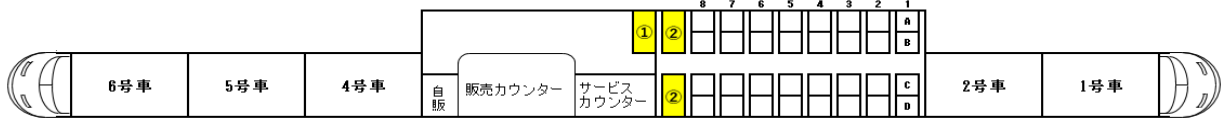

2021年1月25日現在

スペースシア荷物置場設置車両の運転予定一覧

列車名	運転日	始発駅	発時刻	終着駅	着時刻	1/25 月	1/26 火	1/27 水	1/28 木	1/29 金	1/30 土	1/31 日
きぬ 105号	毎日	浅草	7:30	鬼怒川温泉	9:35							
けごん 7号	毎日	浅草	8:00	東武日光	9:47				☆			
けごん 9号	土休日	浅草	8:30	東武日光	10:22							☆
けごん 13号	毎日	浅草	9:30	東武日光	11:17							
きぬ 115号	毎日	浅草	10:00	鬼怒川温泉	12:05					☆		
けごん 19号	毎日	浅草	11:30	東武日光	13:18						☆	
下 けごん 21号	毎日	浅草	12:30	東武日光	14:19				☆			
下 けごん 25号	土休日	浅草	13:30	東武日光	15:18							
きぬ 127号	毎日	浅草	14:00	鬼怒川温泉	15:59							☆
けごん 31号	毎日	浅草	15:00	東武日光	16:50							
り けごん 33号	毎日	浅草	16:00	東武日光	17:47					☆		
きぬ 135号	毎日	浅草	17:00	鬼怒川温泉	19:04						☆	
きぬ 137号	毎日	浅草	17:59	鬼怒川温泉	20:04				☆			
きぬ 143号	毎日	浅草	18:59	鬼怒川温泉	21:05							☆
けごん 45号	毎日	浅草	19:49	東武日光	21:42					☆		
けごん 47号	毎日	浅草	20:59	東武日光	22:50					☆		
けごん 251号	毎日	浅草	21:59	新栃木	23:18						☆	
スカイツリーライナー4号	毎日	春日部	6:07	浅草	6:44				☆			
けごん 206号	毎日	新栃木	5:38	浅草	7:03							☆
きぬ 110号	毎日	鬼怒川温泉	6:41	浅草	8:50							
きぬ 112号	毎日	新藤原	7:12	浅草	9:33					☆		
きぬ 116号	毎日	鬼怒川温泉	9:11	浅草	11:15						☆	
けごん 18号	毎日	東武日光	9:57	浅草	11:45				☆			
上 きぬ 120号	毎日	鬼怒川温泉	10:10	浅草	12:15							
上 けごん 24号	毎日	東武日光	11:27	浅草	13:15							
上 けごん 26号	土休日	東武日光	11:55	浅草	13:45							☆
きぬ 130号	毎日	鬼怒川温泉	13:10	浅草	15:15					☆		
り けごん 34号	毎日	東武日光	14:55	浅草	16:45						☆	
り けごん 36号	毎日	東武日光	15:24	浅草	17:14				☆			
り けごん 38号	土休日	東武日光	15:55	浅草	17:45							
きぬ 142号	毎日	鬼怒川温泉	16:32	浅草	18:45							☆
けごん 44号	毎日	東武日光	17:23	浅草	19:15							
けごん 48号	毎日	東武日光	18:06	浅草	20:05					☆		
きぬ 152号	毎日	鬼怒川温泉	19:25	浅草	21:35						☆	

← 浅草方面 3号車略図 東武日光・鬼怒川温泉方面 →

※ ☆=3号車荷物置場設置車両 ■ 荷物置場

※ 都合により変更となる場合がございますので、予めご了承ください。

※ 更新は、毎週月曜日を予定しています。

※ JR相互直通特急列車での運行はいたしません。