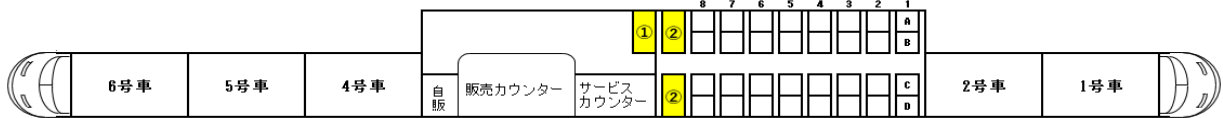

2021年2月22日現在

スペースシア荷物置場設置車両の運転予定一覧

列車名	運転日	始発駅	発時刻	終着駅	着時刻	2/22 月	2/23 火	2/24 水	2/25 木	2/26 金	2/27 土	2/28 日
きぬ 105号	毎日	浅草	7:30	鬼怒川温泉	9:35		☆		☆			
けごん 7号	毎日	浅草	8:00	東武日光	9:47	☆		☆				☆
けごん 9号	土休日	浅草	8:30	東武日光	10:22						☆	
けごん 13号	毎日	浅草	9:30	東武日光	11:17	☆				☆		☆
きぬ 115号	毎日	浅草	10:00	鬼怒川温泉	12:05		☆		☆			
けごん 19号	毎日	浅草	11:30	東武日光	13:18			☆		☆		
下 けごん 21号	毎日	浅草	12:30	東武日光	14:19	☆	☆	☆				
下 けごん 25号	土休日	浅草	13:30	東武日光	15:18							☆
きぬ 127号	毎日	浅草	14:00	鬼怒川温泉	15:59				☆		☆	
けごん 31号	毎日	浅草	15:00	東武日光	16:50	☆				☆		☆
り けごん 33号	毎日	浅草	16:00	東武日光	17:47		☆		☆			
きぬ 135号	毎日	浅草	17:00	鬼怒川温泉	19:04			☆		☆		
きぬ 137号	毎日	浅草	17:59	鬼怒川温泉	20:04	☆		☆				☆
きぬ 143号	毎日	浅草	18:59	鬼怒川温泉	21:05				☆		☆	
けごん 45号	毎日	浅草	19:49	東武日光	21:42	☆				☆		☆
けごん 47号	毎日	浅草	20:59	東武日光	22:50		☆		☆			
けごん 251号	毎日	浅草	21:59	新栃木	23:18			☆		☆		
スカイツリーライナー4号	毎日	春日部	6:07	浅草	6:44	☆	☆	☆				
けごん 206号	毎日	新栃木	5:38	浅草	7:03				☆		☆	
きぬ 110号	毎日	鬼怒川温泉	6:41	浅草	8:50	☆				☆		☆
きぬ 112号	毎日	新藤原	7:12	浅草	9:33		☆		☆			
きぬ 116号	毎日	鬼怒川温泉	9:11	浅草	11:15			☆		☆		
けごん 18号	毎日	東武日光	9:57	浅草	11:45	☆		☆				☆
上 きぬ 120号	毎日	鬼怒川温泉	10:10	浅草	12:15		☆		☆			
上 けごん 24号	毎日	東武日光	11:27	浅草	13:15	☆				☆		☆
上 けごん 26号	土休日	東武日光	11:55	浅草	13:45						☆	
きぬ 130号	毎日	鬼怒川温泉	13:10	浅草	15:15		☆		☆			
り けごん 34号	毎日	東武日光	14:55	浅草	16:45			☆		☆		
けごん 36号	毎日	東武日光	15:24	浅草	17:14	☆	☆	☆				
り けごん 38号	土休日	東武日光	15:55	浅草	17:45							☆
きぬ 142号	毎日	鬼怒川温泉	16:32	浅草	18:45				☆		☆	
けごん 44号	毎日	東武日光	17:23	浅草	19:15	☆				☆		☆
けごん 48号	毎日	東武日光	18:06	浅草	20:05		☆		☆			
きぬ 152号	毎日	鬼怒川温泉	19:25	浅草	21:35			☆		☆		

← 浅草方面 3号車略図 東武日光・鬼怒川温泉方面 →

※ ☆=3号車荷物置場設置車両 ■ 荷物置場

※ 都合により変更となる場合がございますので、予めご了承ください。

※ 更新は、毎週月曜日を予定しています。

※ JR相互直通特急列車での運行はいたしません。