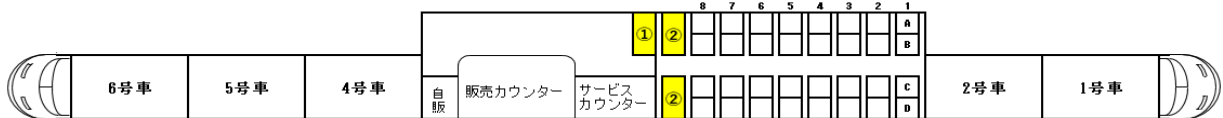

2021年3月1日現在

スペースシア荷物置場設置車両の運転予定一覧

列車名	運転日	始発駅	発時刻	終着駅	着時刻	3/1 月	3/2 火	3/3 水	3/4 木	3/5 金	3/6 土	3/7 日
きぬ 105号	毎日	浅草	7:30	鬼怒川温泉	9:35			☆	☆			
けごん 7号	毎日	浅草	8:00	東武日光	9:47	☆				☆		☆
けごん 9号	土休日	浅草	8:30	東武日光	10:22							
けごん 13号	毎日	浅草	9:30	東武日光	11:17				☆	☆		
きぬ 115号	毎日	浅草	10:00	鬼怒川温泉	12:05	☆	☆				☆	
けごん 19号	毎日	浅草	11:30	東武日光	13:18		☆	☆				☆
下 けごん 21号	毎日	浅草	12:30	東武日光	14:19	☆				☆		
下 けごん 25号	土休日	浅草	13:30	東武日光	15:18							☆
きぬ 127号	毎日	浅草	14:00	鬼怒川温泉	15:59			☆	☆			
けごん 31号	毎日	浅草	15:00	東武日光	16:50				☆	☆		
り けごん 33号	毎日	浅草	16:00	東武日光	17:47	☆	☆				☆	
きぬ 135号	毎日	浅草	17:00	鬼怒川温泉	19:04		☆	☆				☆
きぬ 137号	毎日	浅草	17:59	鬼怒川温泉	20:04	☆				☆		☆
きぬ 143号	毎日	浅草	18:59	鬼怒川温泉	21:05			☆	☆			
けごん 45号	毎日	浅草	19:49	東武日光	21:42				☆	☆		
けごん 47号	毎日	浅草	20:59	東武日光	22:50	☆	☆				☆	
けごん 251号	毎日	浅草	21:59	新栃木	23:18		☆	☆				☆
スカイツリーライナー4号	毎日	春日部	6:07	浅草	6:44	☆				☆		
けごん 206号	毎日	新栃木	5:38	浅草	7:03			☆	☆			
きぬ 110号	毎日	鬼怒川温泉	6:41	浅草	8:50				☆	☆		
きぬ 112号	毎日	新藤原	7:12	浅草	9:33	☆	☆				☆	
きぬ 116号	毎日	鬼怒川温泉	9:11	浅草	11:15		☆	☆				☆
けごん 18号	毎日	東武日光	9:57	浅草	11:45	☆				☆		☆
上 きぬ 120号	毎日	鬼怒川温泉	10:10	浅草	12:15			☆	☆			
上 けごん 24号	毎日	東武日光	11:27	浅草	13:15				☆	☆		
上 けごん 26号	土休日	東武日光	11:55	浅草	13:45							
きぬ 130号	毎日	鬼怒川温泉	13:10	浅草	15:15	☆	☆				☆	
り けごん 34号	毎日	東武日光	14:55	浅草	16:45		☆	☆				☆
り けごん 36号	毎日	東武日光	15:24	浅草	17:14	☆				☆		
り けごん 38号	土休日	東武日光	15:55	浅草	17:45							☆
きぬ 142号	毎日	鬼怒川温泉	16:32	浅草	18:45			☆	☆			
けごん 44号	毎日	東武日光	17:23	浅草	19:15				☆	☆		
けごん 48号	毎日	東武日光	18:06	浅草	20:05	☆	☆				☆	
きぬ 152号	毎日	鬼怒川温泉	19:25	浅草	21:35		☆	☆				☆

← 浅草方面 3号車略図 東武日光・鬼怒川温泉方面 →

※ ☆=3号車荷物置場設置車両 ■ 荷物置場

※ 都合により変更となる場合がございますので、予めご了承ください。

※ 更新は、毎週月曜日を予定しています。

※ JR相互直通特急列車での運行はいたしません。