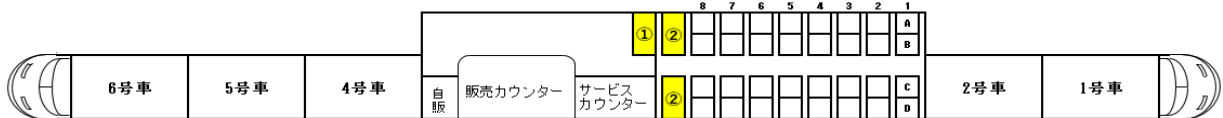

2021年4月16日現在

スペースシア荷物置場設置車両の運転予定一覧

列車名	運転日	始発駅	発時刻	終着駅	着時刻	4/16 金	4/17 土	4/18 日	4/19 月	4/20 火	4/21 水	4/22 木
きぬ 105号	毎日	浅草	7:30	鬼怒川温泉	9:35	☆		☆		☆		☆
けごん 7号	毎日	浅草	8:00	東武日光	9:47		☆		☆			
けごん 9号	土休日	浅草	8:30	東武日光	10:22							
けごん 13号	毎日	浅草	9:30	東武日光	11:17	☆	☆				☆	
きぬ 115号	毎日	浅草	10:00	鬼怒川温泉	12:05			☆		☆		
けごん 19号	毎日	浅草	11:30	東武日光	13:18				☆		☆	
下 けごん 21号	毎日	浅草	12:30	東武日光	14:19			☆	☆			
下 けごん 25号	土休日	浅草	13:30	東武日光	15:18		☆					
きぬ 127号	毎日	浅草	14:00	鬼怒川温泉	15:59	☆				☆		☆
けごん 31号	毎日	浅草	15:00	東武日光	16:50	☆	☆				☆	
り けごん 33号	毎日	浅草	16:00	東武日光	17:47			☆		☆		
きぬ 135号	毎日	浅草	17:00	鬼怒川温泉	19:04				☆		☆	
きぬ 137号	毎日	浅草	17:59	鬼怒川温泉	20:04		☆		☆			
きぬ 143号	毎日	浅草	18:59	鬼怒川温泉	21:05	☆				☆		☆
けごん 45号	毎日	浅草	19:49	東武日光	21:42	☆	☆				☆	
けごん 47号	毎日	浅草	20:59	東武日光	22:50			☆		☆		
けごん 251号	毎日	浅草	21:59	新栃木	23:18				☆		☆	
スカイツリーライナー4号	毎日	春日部	6:07	浅草	6:44			☆	☆			
けごん 206号	毎日	新栃木	5:38	浅草	7:03	☆				☆		☆
きぬ 110号	毎日	鬼怒川温泉	6:41	浅草	8:50	☆	☆				☆	
きぬ 112号	毎日	新藤原	7:12	浅草	9:33			☆		☆		
きぬ 116号	毎日	鬼怒川温泉	9:11	浅草	11:15				☆		☆	
けごん 18号	毎日	東武日光	9:57	浅草	11:45		☆		☆			
上 きぬ 120号	毎日	鬼怒川温泉	10:10	浅草	12:15	☆		☆		☆		☆
上 けごん 24号	毎日	東武日光	11:27	浅草	13:15	☆	☆				☆	
上 けごん 26号	土休日	東武日光	11:55	浅草	13:45							
きぬ 130号	毎日	鬼怒川温泉	13:10	浅草	15:15			☆		☆		
り けごん 34号	毎日	東武日光	14:55	浅草	16:45				☆		☆	
り けごん 36号	毎日	東武日光	15:24	浅草	17:14			☆	☆			
り けごん 38号	土休日	東武日光	15:55	浅草	17:45		☆					
きぬ 142号	毎日	鬼怒川温泉	16:32	浅草	18:45	☆				☆		☆
けごん 44号	毎日	東武日光	17:23	浅草	19:15	☆	☆				☆	
けごん 48号	毎日	東武日光	18:06	浅草	20:05			☆		☆		
きぬ 152号	毎日	鬼怒川温泉	19:25	浅草	21:35				☆		☆	

← 浅草方面 3号車略図 東武日光・鬼怒川温泉方面 →

※ ☆=3号車荷物置場設置車両 ■ 荷物置場

※ 都合により変更となる場合がございますので、予めご了承ください。

※ 更新は、毎週月曜日を予定しています。

※ JR相互直通特急列車での運行はいたしません。