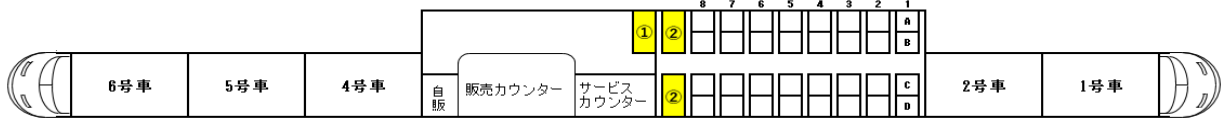

2021年4月19日現在

スペースシア荷物置場設置車両の運転予定一覧

列車名	運転日	始発駅	発時刻	終着駅	着時刻	4/19 月	4/20 火	4/21 水	4/22 木	4/23 金	4/24 土	4/25 日
きぬ 105号	毎日	浅草	7:30	鬼怒川温泉	9:35		☆		☆			
けごん 7号	毎日	浅草	8:00	東武日光	9:47	☆				☆	☆	
けごん 9号	土休日	浅草	8:30	東武日光	10:22							
けごん 13号	毎日	浅草	9:30	東武日光	11:17			☆		☆		
きぬ 115号	毎日	浅草	10:00	鬼怒川温泉	12:05		☆				☆	☆
けごん 19号	毎日	浅草	11:30	東武日光	13:18	☆		☆				☆
下 けごん 21号	毎日	浅草	12:30	東武日光	14:19	☆				☆		
下 けごん 25号	土休日	浅草	13:30	東武日光	15:18						☆	
きぬ 127号	毎日	浅草	14:00	鬼怒川温泉	15:59		☆		☆			
けごん 31号	毎日	浅草	15:00	東武日光	16:50			☆		☆		
り けごん 33号	毎日	浅草	16:00	東武日光	17:47		☆				☆	☆
きぬ 135号	毎日	浅草	17:00	鬼怒川温泉	19:04	☆		☆				☆
きぬ 137号	毎日	浅草	17:59	鬼怒川温泉	20:04	☆				☆	☆	
きぬ 143号	毎日	浅草	18:59	鬼怒川温泉	21:05		☆		☆			
けごん 45号	毎日	浅草	19:49	東武日光	21:42			☆		☆		
けごん 47号	毎日	浅草	20:59	東武日光	22:50		☆				☆	☆
けごん 251号	毎日	浅草	21:59	新栃木	23:18	☆		☆				☆
スカイツリーライナー4号	毎日	春日部	6:07	浅草	6:44	☆				☆		
けごん 206号	毎日	新栃木	5:38	浅草	7:03		☆		☆			
きぬ 110号	毎日	鬼怒川温泉	6:41	浅草	8:50			☆		☆		
きぬ 112号	毎日	新藤原	7:12	浅草	9:33		☆				☆	☆
きぬ 116号	毎日	鬼怒川温泉	9:11	浅草	11:15	☆		☆				☆
けごん 18号	毎日	東武日光	9:57	浅草	11:45	☆				☆	☆	
上 きぬ 120号	毎日	鬼怒川温泉	10:10	浅草	12:15		☆		☆			
上 けごん 24号	毎日	東武日光	11:27	浅草	13:15			☆		☆		
上 けごん 26号	土休日	東武日光	11:55	浅草	13:45							
きぬ 130号	毎日	鬼怒川温泉	13:10	浅草	15:15		☆				☆	☆
り けごん 34号	毎日	東武日光	14:55	浅草	16:45	☆		☆				☆
り けごん 36号	毎日	東武日光	15:24	浅草	17:14	☆				☆		
り けごん 38号	土休日	東武日光	15:55	浅草	17:45						☆	
きぬ 142号	毎日	鬼怒川温泉	16:32	浅草	18:45		☆		☆			
けごん 44号	毎日	東武日光	17:23	浅草	19:15			☆		☆		
けごん 48号	毎日	東武日光	18:06	浅草	20:05		☆				☆	☆
きぬ 152号	毎日	鬼怒川温泉	19:25	浅草	21:35	☆		☆				☆

← 浅草方面 3号車略図 東武日光・鬼怒川温泉方面 →

※ ☆=3号車荷物置場設置車両 ■ 荷物置場

※ 都合により変更となる場合がございますので、予めご了承ください。

※ 更新は、毎週月曜日を予定しています。

※ JR相互直通特急列車での運行はいたしません。