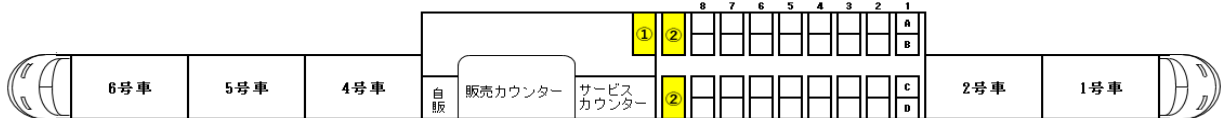

2021年5月3日現在

スペースシア荷物置場設置車両の運転予定一覧

列車名	運転日	始発駅	発時刻	終着駅	着時刻	5/3 月	5/4 火	5/5 水	5/6 木	5/7 金	5/8 土	5/9 日
きぬ 105号	毎日	浅草	7:30	鬼怒川温泉	9:35	☆	☆	☆		☆		
けごん 7号	毎日	浅草	8:00	東武日光	9:47		☆					☆
けごん 9号	土休日	浅草	8:30	東武日光	10:22							
けごん 13号	毎日	浅草	9:30	東武日光	11:17	☆					☆	
きぬ 115号	毎日	浅草	10:00	鬼怒川温泉	12:05			☆				
けごん 19号	毎日	浅草	11:30	東武日光	13:18				☆			
下 けごん 21号	毎日	浅草	12:30	東武日光	14:19	☆	☆	☆				
けごん 25号	土休日	浅草	13:30	東武日光	15:18		☆					☆
きぬ 127号	毎日	浅草	14:00	鬼怒川温泉	15:59					☆		
けごん 31号	毎日	浅草	15:00	東武日光	16:50	☆					☆	
り けごん 33号	毎日	浅草	16:00	東武日光	17:47			☆				
きぬ 135号	毎日	浅草	17:00	鬼怒川温泉	19:04				☆			
きぬ 137号	毎日	浅草	17:59	鬼怒川温泉	20:04		☆					☆
きぬ 143号	毎日	浅草	18:59	鬼怒川温泉	21:05					☆		
けごん 45号	毎日	浅草	19:49	東武日光	21:42	☆					☆	
けごん 47号	毎日	浅草	20:59	東武日光	22:50			☆				
けごん 251号	毎日	浅草	21:59	新栃木	23:18				☆			
スカイツリーライナー4号	毎日	春日部	6:07	浅草	6:44	☆	☆	☆				
けごん 206号	毎日	新栃木	5:38	浅草	7:03					☆		
きぬ 110号	毎日	鬼怒川温泉	6:41	浅草	8:50	☆					☆	
きぬ 112号	毎日	新藤原	7:12	浅草	9:33			☆				
きぬ 116号	毎日	鬼怒川温泉	9:11	浅草	11:15				☆			
上 けごん 18号	毎日	東武日光	9:57	浅草	11:45		☆					☆
きぬ 120号	毎日	鬼怒川温泉	10:10	浅草	12:15	☆	☆	☆		☆		
けごん 24号	毎日	東武日光	11:27	浅草	13:15	☆					☆	
けごん 26号	土休日	東武日光	11:55	浅草	13:45							
きぬ 130号	毎日	鬼怒川温泉	13:10	浅草	15:15			☆				
り けごん 34号	毎日	東武日光	14:55	浅草	16:45				☆			
けごん 36号	毎日	東武日光	15:24	浅草	17:14	☆	☆	☆				
けごん 38号	土休日	東武日光	15:55	浅草	17:45		☆					☆
きぬ 142号	毎日	鬼怒川温泉	16:32	浅草	18:45					☆		
けごん 44号	毎日	東武日光	17:23	浅草	19:15	☆					☆	
けごん 48号	毎日	東武日光	18:06	浅草	20:05			☆				
きぬ 152号	毎日	鬼怒川温泉	19:25	浅草	21:35				☆			

← 浅草方面 3号車略図 東武日光・鬼怒川温泉方面 →

※ ☆=3号車荷物置場設置車両 ■ 荷物置場

※ 都合により変更となる場合がございますので、予めご了承ください。

※ 更新は、毎週月曜日を予定しています。

※ JR相互直通特急列車での運行はいたしません。