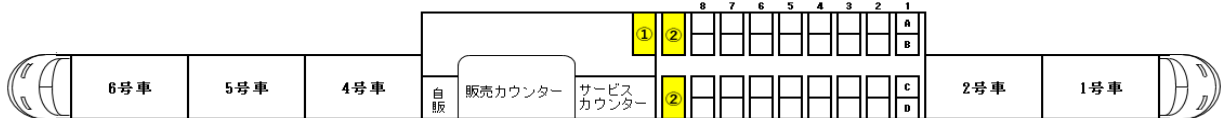

2021年5月10日現在

スペースシア荷物置場設置車両の運転予定一覧

列車名	運転日	始発駅	発時刻	終着駅	着時刻	5/10 月	5/11 火	5/12 水	5/13 木	5/14 金	5/15 土	5/16 日
きぬ 105号	毎日	浅草	7:30	鬼怒川温泉	9:35			☆				
けごん 7号	毎日	浅草	8:00	東武日光	9:47					☆		
けごん 9号	土休日	浅草	8:30	東武日光	10:22							
けごん 13号	毎日	浅草	9:30	東武日光	11:17				☆			
きぬ 115号	毎日	浅草	10:00	鬼怒川温泉	12:05	☆					☆	
けごん 19号	毎日	浅草	11:30	東武日光	13:18		☆					☆
下 けごん 21号	毎日	浅草	12:30	東武日光	14:19					☆		
下 けごん 25号	土休日	浅草	13:30	東武日光	15:18							
きぬ 127号	毎日	浅草	14:00	鬼怒川温泉	15:59			☆				
けごん 31号	毎日	浅草	15:00	東武日光	16:50				☆			
り けごん 33号	毎日	浅草	16:00	東武日光	17:47	☆					☆	
きぬ 135号	毎日	浅草	17:00	鬼怒川温泉	19:04		☆					☆
きぬ 137号	毎日	浅草	17:59	鬼怒川温泉	20:04					☆		
きぬ 143号	毎日	浅草	18:59	鬼怒川温泉	21:05			☆				
けごん 45号	毎日	浅草	19:49	東武日光	21:42				☆			
けごん 47号	毎日	浅草	20:59	東武日光	22:50	☆					☆	
けごん 251号	毎日	浅草	21:59	新栃木	23:18		☆					☆
スカイツリーライナー4号	毎日	春日部	6:07	浅草	6:44					☆		
けごん 206号	毎日	新栃木	5:38	浅草	7:03			☆				
きぬ 110号	毎日	鬼怒川温泉	6:41	浅草	8:50				☆			
きぬ 112号	毎日	新藤原	7:12	浅草	9:33	☆					☆	
きぬ 116号	毎日	鬼怒川温泉	9:11	浅草	11:15		☆					☆
けごん 18号	毎日	東武日光	9:57	浅草	11:45					☆		
上 きぬ 120号	毎日	鬼怒川温泉	10:10	浅草	12:15			☆				
上 けごん 24号	毎日	東武日光	11:27	浅草	13:15				☆			
上 けごん 26号	土休日	東武日光	11:55	浅草	13:45							
り きぬ 130号	毎日	鬼怒川温泉	13:10	浅草	15:15	☆					☆	
り けごん 34号	毎日	東武日光	14:55	浅草	16:45		☆					☆
けごん 36号	毎日	東武日光	15:24	浅草	17:14					☆		
り けごん 38号	土休日	東武日光	15:55	浅草	17:45							
きぬ 142号	毎日	鬼怒川温泉	16:32	浅草	18:45			☆				
けごん 44号	毎日	東武日光	17:23	浅草	19:15				☆			
けごん 48号	毎日	東武日光	18:06	浅草	20:05	☆					☆	
きぬ 152号	毎日	鬼怒川温泉	19:25	浅草	21:35		☆					☆

← 浅草方面 3号車略図 東武日光・鬼怒川温泉方面 →

※ ☆=3号車荷物置場設置車両 ■ 荷物置場

※ 都合により変更となる場合がございますので、予めご了承ください。

※ 更新は、毎週月曜日を予定しています。

※ JR相互直通特急列車での運行はいたしません。