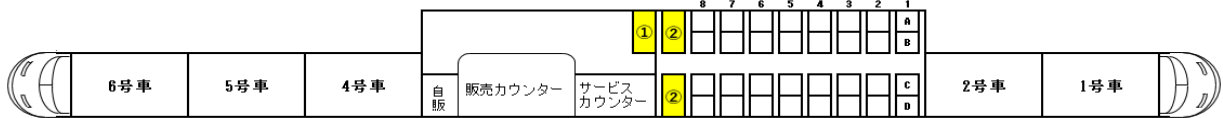

2021年7月22日現在

スペースシア荷物置場設置車両の運転予定一覧

列車名	運転日	始発駅	発時刻	終着駅	着時刻	7/22 木	7/23 金	7/24 土	7/25 日	7/26 月	7/27 火	7/28 水
きぬ 105号	毎日	浅草	7:30	鬼怒川温泉	9:35				☆			
けごん 7号	毎日	浅草	8:00	東武日光	9:47							
けごん 9号	土休日	浅草	8:30	東武日光	10:22	☆						
けごん 13号	毎日	浅草	9:30	東武日光	11:17		☆					
きぬ 115号	毎日	浅草	10:00	鬼怒川温泉	12:05							
けごん 19号	毎日	浅草	11:30	東武日光	13:18							
下 けごん 21号	毎日	浅草	12:30	東武日光	14:19				☆			
下 けごん 25号	土休日	浅草	13:30	東武日光	15:18							
きぬ 127号	毎日	浅草	14:00	鬼怒川温泉	15:59	☆						
けごん 31号	毎日	浅草	15:00	東武日光	16:50		☆					
り けごん 33号	毎日	浅草	16:00	東武日光	17:47							
きぬ 135号	毎日	浅草	17:00	鬼怒川温泉	19:04							
きぬ 137号	毎日	浅草	17:59	鬼怒川温泉	20:04							
きぬ 143号	毎日	浅草	18:59	鬼怒川温泉	21:05	☆						
けごん 45号	毎日	浅草	19:49	東武日光	21:42		☆					
けごん 47号	毎日	浅草	20:59	東武日光	22:50							
けごん 251号	毎日	浅草	21:59	新栃木	23:18							
スカイツリーライナー4号	毎日	春日部	6:07	浅草	6:44				☆			
けごん 206号	毎日	新栃木	5:38	浅草	7:03	☆						
きぬ 110号	毎日	鬼怒川温泉	6:41	浅草	8:50		☆					
きぬ 112号	毎日	新藤原	7:12	浅草	9:33							
きぬ 116号	毎日	鬼怒川温泉	9:11	浅草	11:15							
けごん 18号	毎日	東武日光	9:57	浅草	11:45							
上 きぬ 120号	毎日	鬼怒川温泉	10:10	浅草	12:15				☆			
上 けごん 24号	毎日	東武日光	11:27	浅草	13:15		☆					
上 けごん 26号	土休日	東武日光	11:55	浅草	13:45	☆						
きぬ 130号	毎日	鬼怒川温泉	13:10	浅草	15:15							
り けごん 34号	毎日	東武日光	14:55	浅草	16:45							
り けごん 36号	毎日	東武日光	15:24	浅草	17:14				☆			
り けごん 38号	土休日	東武日光	15:55	浅草	17:45							
きぬ 142号	毎日	鬼怒川温泉	16:32	浅草	18:45	☆						
けごん 44号	毎日	東武日光	17:23	浅草	19:15		☆					
けごん 48号	毎日	東武日光	18:06	浅草	20:05							
きぬ 152号	毎日	鬼怒川温泉	19:25	浅草	21:35							

← 浅草方面 3号車略図 東武日光・鬼怒川温泉方面 →

※ ☆=3号車荷物置場設置車両 ■ 荷物置場

※ 都合により変更となる場合がございますので、予めご了承ください。

※ 更新は、毎週月曜日を予定しています。

※ JR相互直通特急列車での運行はいたしません。