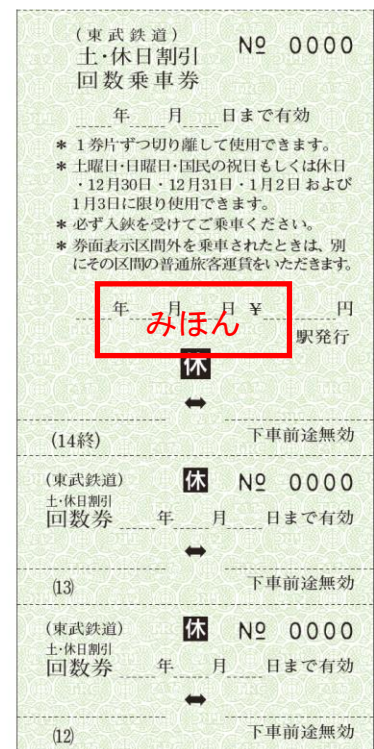

補充回数乗車券（手作業発行式）を 「定期券うりば」にて限定発売いたします！

東武鉄道株式会社

東武鉄道（本社：東京都墨田区）では、2021年9月13日（月）より、補充回数乗車券（手作業発行式）を「定期券うりば」にて限定発売いたします。

発売券種は普通回数乗車券（大人）、時差回数乗車券、土・休日割引回数乗車券の3種類、発売区間は「定期券うりば」別に指定となっており、発売箇所により異なります。

なお、発売額は各1冊1,500円です。

この機会にぜひ、お買い求めください。

以上

【補充回数乗車券】

（普通回数乗車券）

（時差回数乗車券）

（土・休日割引回数乗車券）

（ご注意）

- ※ 実物の色および様式が若干異なる場合があります。
- ※ 駅名、日付はゴム印での押印となります。
- ※ 発行番号のご指定はできません。

※お問い合わせは、東武鉄道お客さまセンター TEL03-5962-0102

営業時間 9:00~18:00 年中無休（ただし、年末年始を除く）

営業時間につきましては、変更になる場合がございます。ホームページをご確認のうえ、お問い合わせください。

「補充回数乗車券」限定発売の概要

- 1 発売券種 普通回数乗車券（大人）、時差回数乗車券、土・休日割引回数乗車券
- 2 発売区間 各「定期うりば」にて、記載区間を発売