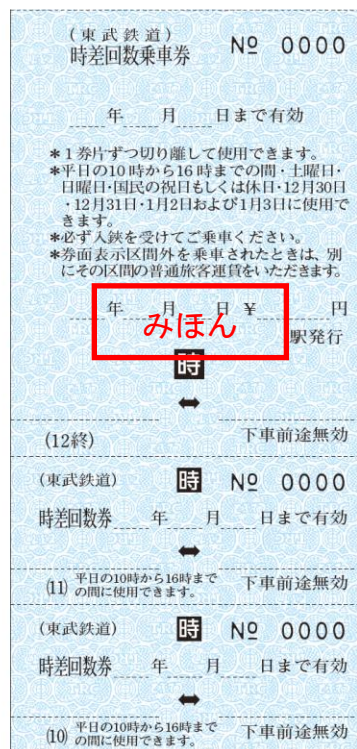

補充回数乗車券（手作業発行式）を 「定期券うりば」にて限定発売いたします！

東武鉄道株式会社

東武鉄道（本社：東京都墨田区）では、2021年9月13日（月）より、補充回数乗車券（手作業発行式）を「定期券うりば」にて限定発売いたします。

発売券種は普通回数乗車券（大人）、時差回数乗車券、土・休日割引回数乗車券の3種類、発売区間は「定期券うりば」別に指定となっており、発売箇所により異なります。

なお、発売額は各1冊1,500円です。

この機会にぜひ、お買い求めください。

以上

【補充回数乗車券】

（普通回数乗車券）

（時差回数乗車券）

（土・休日割引回数乗車券）

（ご注意）

- ※ 実物の色および様式が若干異なる場合があります。
- ※ 駅名、日付はゴム印での押印となります。
- ※ 発行番号のご指定はできません。

※お問い合わせは、東武鉄道お客さまセンター TEL03-5962-0102

営業時間 9:00~18:00 年中無休（ただし、年末年始を除く）

営業時間につきましては、変更になる場合がございます。ホームページをご確認のうえ、お問い合わせください。

「補充回数乗車券」限定発売の概要

- 1 発売券種 普通回数乗車券（大人）、時差回数乗車券、土・休日割引回数乗車券
- 2 発売区間 各「定期うりば」にて、記載区間を発売