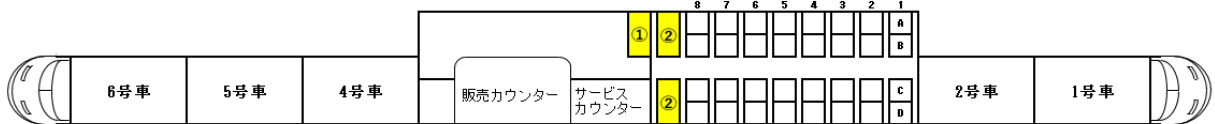

2021年9月13日現在

スペースシア荷物置場設置車両の運転予定一覧

列車名	運転日	始発駅	発時刻	終着駅	着時刻	9/13 月	9/14 火	9/15 水	9/16 木	9/17 金	9/18 土	9/19 日
きぬ 105号	毎日	浅草	7:30	鬼怒川温泉	9:35			☆				
けごん 7号	毎日	浅草	8:00	東武日光	9:47				☆		☆	
けごん 9号	土休日	浅草	8:30	東武日光	10:22							☆
けごん 13号	毎日	浅草	9:30	東武日光	11:17				☆			
きぬ 115号	毎日	浅草	10:00	鬼怒川温泉	12:05	☆				☆		☆
けごん 19号	毎日	浅草	11:30	東武日光	13:18		☆				☆	
下 けごん 21号	毎日	浅草	12:30	東武日光	14:19				☆			
けごん 25号	土休日	浅草	13:30	東武日光	15:18						☆	
きぬ 127号	毎日	浅草	14:00	鬼怒川温泉	15:59			☆				☆
けごん 31号	毎日	浅草	15:00	東武日光	16:50				☆			
り けごん 33号	毎日	浅草	16:00	東武日光	17:47	☆				☆		☆
きぬ 135号	毎日	浅草	17:00	鬼怒川温泉	19:04		☆				☆	
きぬ 137号	毎日	浅草	17:59	鬼怒川温泉	20:04				☆		☆	
きぬ 143号	毎日	浅草	18:59	鬼怒川温泉	21:05			☆				☆
けごん 45号	毎日	浅草	19:49	東武日光	21:42				☆			
けごん 47号	毎日	浅草	20:59	東武日光	22:50	☆				☆		☆
けごん 251号	毎日	浅草	21:59	新栃木	23:18		☆				☆	
スカイツリーライナー4号	毎日	春日部	6:07	浅草	6:44				☆			
けごん 206号	毎日	新栃木	5:38	浅草	7:03			☆				☆
きぬ 110号	毎日	鬼怒川温泉	6:41	浅草	8:50				☆			
きぬ 112号	毎日	新藤原	7:12	浅草	9:33	☆				☆		☆
きぬ 116号	毎日	鬼怒川温泉	9:11	浅草	11:15		☆				☆	
けごん 18号	毎日	東武日光	9:57	浅草	11:45				☆		☆	
上 きぬ 120号	毎日	鬼怒川温泉	10:10	浅草	12:15			☆				
けごん 24号	毎日	東武日光	11:27	浅草	13:15				☆			
けごん 26号	土休日	東武日光	11:55	浅草	13:45							☆
きぬ 130号	毎日	鬼怒川温泉	13:10	浅草	15:15	☆				☆		☆
り けごん 34号	毎日	東武日光	14:55	浅草	16:45		☆				☆	
けごん 36号	毎日	東武日光	15:24	浅草	17:14				☆			
けごん 38号	土休日	東武日光	15:55	浅草	17:45						☆	
きぬ 142号	毎日	鬼怒川温泉	16:32	浅草	18:45			☆				☆
けごん 44号	毎日	東武日光	17:23	浅草	19:15				☆			
けごん 48号	毎日	東武日光	18:06	浅草	20:05	☆				☆		☆
きぬ 152号	毎日	鬼怒川温泉	19:25	浅草	21:35		☆				☆	

← 浅草方面 3号車略図 東武日光・鬼怒川温泉方面 →

※ ☆=3号車荷物置場設置車両 ■ 荷物置場

※ 都合により変更となる場合がございますので、予めご了承ください。

※ 更新は、毎週月曜日を予定しています。

※ JR相互直通特急列車での運行はいたしません。

①

②