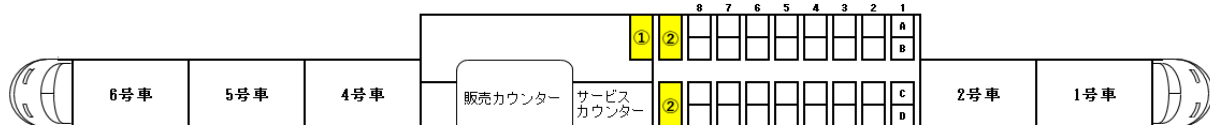

2021年10月11日現在

スペースシア荷物置場設置車両の運転予定一覧

列車名	運転日	始発駅	発時刻	終着駅	着時刻	10/11 月	10/12 火	10/13 水	10/14 木	10/15 金	10/16 土	10/17 日
きぬ 105号	毎日	浅草	7:30	鬼怒川温泉	9:35					☆		
けごん 7号	毎日	浅草	8:00	東武日光	9:47		☆	☆				☆
けごん 9号	土休日	浅草	8:30	東武日光	10:22						☆	
けごん 13号	毎日	浅草	9:30	東武日光	11:17	☆					☆	☆
きぬ 115号	毎日	浅草	10:00	鬼怒川温泉	12:05			☆	☆			
けごん 19号	毎日	浅草	11:30	東武日光	13:18				☆	☆		
下 けごん 21号	毎日	浅草	12:30	東武日光	14:19		☆	☆				
下 けごん 25号	土休日	浅草	13:30	東武日光	15:18							☆
きぬ 127号	毎日	浅草	14:00	鬼怒川温泉	15:59					☆	☆	
けごん 31号	毎日	浅草	15:00	東武日光	16:50	☆					☆	☆
り けごん 33号	毎日	浅草	16:00	東武日光	17:47			☆	☆			
きぬ 135号	毎日	浅草	17:00	鬼怒川温泉	19:04				☆	☆		
きぬ 137号	毎日	浅草	17:59	鬼怒川温泉	20:04		☆	☆				☆
きぬ 143号	毎日	浅草	18:59	鬼怒川温泉	21:05					☆	☆	
けごん 45号	毎日	浅草	19:49	東武日光	21:42	☆					☆	☆
けごん 47号	毎日	浅草	20:59	東武日光	22:50			☆	☆			
けごん 251号	毎日	浅草	21:59	新栃木	23:18				☆	☆		
スカイツリーライナー4号	毎日	春日部	6:07	浅草	6:44		☆	☆				
けごん 206号	毎日	新栃木	5:38	浅草	7:03					☆	☆	
きぬ 110号	毎日	鬼怒川温泉	6:41	浅草	8:50	☆					☆	☆
きぬ 112号	毎日	新藤原	7:12	浅草	9:33			☆	☆			
きぬ 116号	毎日	鬼怒川温泉	9:11	浅草	11:15				☆	☆		
上 けごん 18号	毎日	東武日光	9:57	浅草	11:45		☆	☆				☆
上 きぬ 120号	毎日	鬼怒川温泉	10:10	浅草	12:15					☆		
上 けごん 24号	毎日	東武日光	11:27	浅草	13:15	☆					☆	☆
上 けごん 26号	土休日	東武日光	11:55	浅草	13:45						☆	
り きぬ 130号	毎日	鬼怒川温泉	13:10	浅草	15:15			☆	☆			
り けごん 34号	毎日	東武日光	14:55	浅草	16:45				☆	☆		
けごん 36号	毎日	東武日光	15:24	浅草	17:14		☆	☆				
り けごん 38号	土休日	東武日光	15:55	浅草	17:45							☆
きぬ 142号	毎日	鬼怒川温泉	16:32	浅草	18:45					☆	☆	
けごん 44号	毎日	東武日光	17:23	浅草	19:15	☆					☆	☆
けごん 48号	毎日	東武日光	18:06	浅草	20:05			☆	☆			
きぬ 152号	毎日	鬼怒川温泉	19:25	浅草	21:35				☆	☆		

← 浅草方面 3号車略図 東武日光・鬼怒川温泉方面 →

※ ☆=3号車荷物置場設置車両 ■ 荷物置場

※ 都合により変更となる場合がございますので、予めご了承ください。

※ 更新は、毎週月曜日を予定しています。

※ JR相互直通特急列車での運行はいたしません。