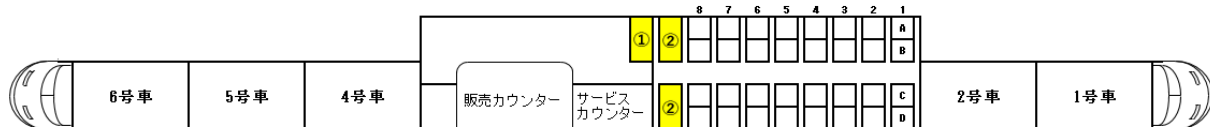

2021年10月18日現在

スペースシア荷物置場設置車両の運転予定一覧

列車名	運転日	始発駅	発時刻	終着駅	着時刻	10/18 月	10/19 火	10/20 水	10/21 木	10/22 金	10/23 土	10/24 日
きぬ 105号	毎日	浅草	7:30	鬼怒川温泉	9:35			☆	☆			
けごん 7号	毎日	浅草	8:00	東武日光	9:47	☆					☆	☆
けごん 9号	土休日	浅草	8:30	東武日光	10:22							
けごん 13号	毎日	浅草	9:30	東武日光	11:17				☆	☆		
きぬ 115号	毎日	浅草	10:00	鬼怒川温泉	12:05	☆	☆					☆
けごん 19号	毎日	浅草	11:30	東武日光	13:18		☆	☆				
下 けごん 21号	毎日	浅草	12:30	東武日光	14:19	☆						
下 けごん 25号	土休日	浅草	13:30	東武日光	15:18						☆	☆
きぬ 127号	毎日	浅草	14:00	鬼怒川温泉	15:59			☆	☆			
けごん 31号	毎日	浅草	15:00	東武日光	16:50				☆	☆		
り けごん 33号	毎日	浅草	16:00	東武日光	17:47	☆	☆					☆
きぬ 135号	毎日	浅草	17:00	鬼怒川温泉	19:04		☆	☆				
きぬ 137号	毎日	浅草	17:59	鬼怒川温泉	20:04	☆					☆	☆
きぬ 143号	毎日	浅草	18:59	鬼怒川温泉	21:05			☆	☆			
けごん 45号	毎日	浅草	19:49	東武日光	21:42				☆	☆		
けごん 47号	毎日	浅草	20:59	東武日光	22:50	☆	☆					☆
けごん 251号	毎日	浅草	21:59	新栃木	23:18		☆	☆				
スカイツリーライナー4号	毎日	春日部	6:07	浅草	6:44	☆						
けごん 206号	毎日	新栃木	5:38	浅草	7:03			☆	☆			
きぬ 110号	毎日	鬼怒川温泉	6:41	浅草	8:50				☆	☆		
きぬ 112号	毎日	新藤原	7:12	浅草	9:33	☆	☆					☆
きぬ 116号	毎日	鬼怒川温泉	9:11	浅草	11:15		☆	☆				
上 けごん 18号	毎日	東武日光	9:57	浅草	11:45	☆					☆	☆
上 きぬ 120号	毎日	鬼怒川温泉	10:10	浅草	12:15			☆	☆			
上 けごん 24号	毎日	東武日光	11:27	浅草	13:15				☆	☆		
上 けごん 26号	土休日	東武日光	11:55	浅草	13:45							
り きぬ 130号	毎日	鬼怒川温泉	13:10	浅草	15:15	☆	☆					☆
り けごん 34号	毎日	東武日光	14:55	浅草	16:45		☆	☆				
り けごん 36号	毎日	東武日光	15:24	浅草	17:14	☆						
り けごん 38号	土休日	東武日光	15:55	浅草	17:45						☆	☆
きぬ 142号	毎日	鬼怒川温泉	16:32	浅草	18:45			☆	☆			
けごん 44号	毎日	東武日光	17:23	浅草	19:15				☆	☆		
けごん 48号	毎日	東武日光	18:06	浅草	20:05	☆	☆					☆
きぬ 152号	毎日	鬼怒川温泉	19:25	浅草	21:35		☆	☆				

← 浅草方面 3号車略図 東武日光・鬼怒川温泉方面 →

※ ☆=3号車荷物置場設置車両 ■ 荷物置場

※ 都合により変更となる場合がございますので、予めご了承ください。

※ 更新は、毎週月曜日を予定しています。

※ JR相互直通特急列車での運行はいたしません。