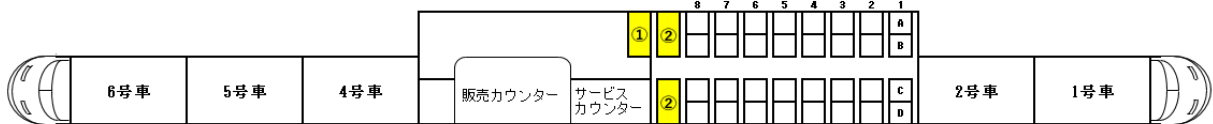

2021年10月25日現在

スペースシア荷物置場設置車両の運転予定一覧

列車名	運転日	始発駅	発時刻	終着駅	着時刻	10/25 月	10/26 火	10/27 水	10/28 木	10/29 金	10/30 土	10/31 日	
下 り	きぬ 105号	毎日	浅草	7:30	鬼怒川温泉	9:35		☆	☆				
	けごん 7号	毎日	浅草	8:00	東武日光	9:47				☆	☆		
	けごん 9号	土休日	浅草	8:30	東武日光	10:22							
	けごん 13号	毎日	浅草	9:30	東武日光	11:17			☆	☆			
	きぬ 115号	毎日	浅草	10:00	鬼怒川温泉	12:05	☆				☆	☆	
	けごん 19号	毎日	浅草	11:30	東武日光	13:18	☆	☆				☆	
	けごん 21号	毎日	浅草	12:30	東武日光	14:19					☆		
	けごん 25号	土休日	浅草	13:30	東武日光	15:18						☆	
	きぬ 127号	毎日	浅草	14:00	鬼怒川温泉	15:59		☆	☆				
	けごん 31号	毎日	浅草	15:00	東武日光	16:50			☆	☆			
	けごん 33号	毎日	浅草	16:00	東武日光	17:47	☆					☆	☆
	きぬ 135号	毎日	浅草	17:00	鬼怒川温泉	19:04	☆	☆					☆
	きぬ 137号	毎日	浅草	17:59	鬼怒川温泉	20:04					☆	☆	
	きぬ 143号	毎日	浅草	18:59	鬼怒川温泉	21:05		☆	☆				
	けごん 45号	毎日	浅草	19:49	東武日光	21:42			☆	☆			
	けごん 47号	毎日	浅草	20:59	東武日光	22:50	☆					☆	☆
	けごん 251号	毎日	浅草	21:59	新栃木	23:18	☆	☆					☆
	上 り	スカイツリーライナー4号	毎日	春日部	6:07	浅草	6:44					☆	
		けごん 206号	毎日	新栃木	5:38	浅草	7:03		☆	☆			
		きぬ 110号	毎日	鬼怒川温泉	6:41	浅草	8:50			☆	☆		
きぬ 112号		毎日	新藤原	7:12	浅草	9:33	☆					☆	☆
きぬ 116号		毎日	鬼怒川温泉	9:11	浅草	11:15	☆	☆				☆	
けごん 18号		毎日	東武日光	9:57	浅草	11:45					☆	☆	
きぬ 120号		毎日	鬼怒川温泉	10:10	浅草	12:15		☆	☆				
けごん 24号		毎日	東武日光	11:27	浅草	13:15			☆	☆			
けごん 26号		土休日	東武日光	11:55	浅草	13:45							
きぬ 130号		毎日	鬼怒川温泉	13:10	浅草	15:15	☆					☆	☆
けごん 34号		毎日	東武日光	14:55	浅草	16:45	☆	☆					☆
けごん 36号		毎日	東武日光	15:24	浅草	17:14					☆		
けごん 38号		土休日	東武日光	15:55	浅草	17:45						☆	
きぬ 142号		毎日	鬼怒川温泉	16:32	浅草	18:45		☆	☆				
けごん 44号	毎日	東武日光	17:23	浅草	19:15			☆	☆				
けごん 48号	毎日	東武日光	18:06	浅草	20:05	☆					☆	☆	
きぬ 152号	毎日	鬼怒川温泉	19:25	浅草	21:35	☆	☆					☆	

← 浅草方面 3号車略図 東武日光・鬼怒川温泉方面 →

※ ☆=3号車荷物置場設置車両 ■ 荷物置場

※ 都合により変更となる場合がございますので、予めご了承ください。

※ 更新は、毎週月曜日を予定しています。

※ JR相互直通特急列車での運行はいたしません。